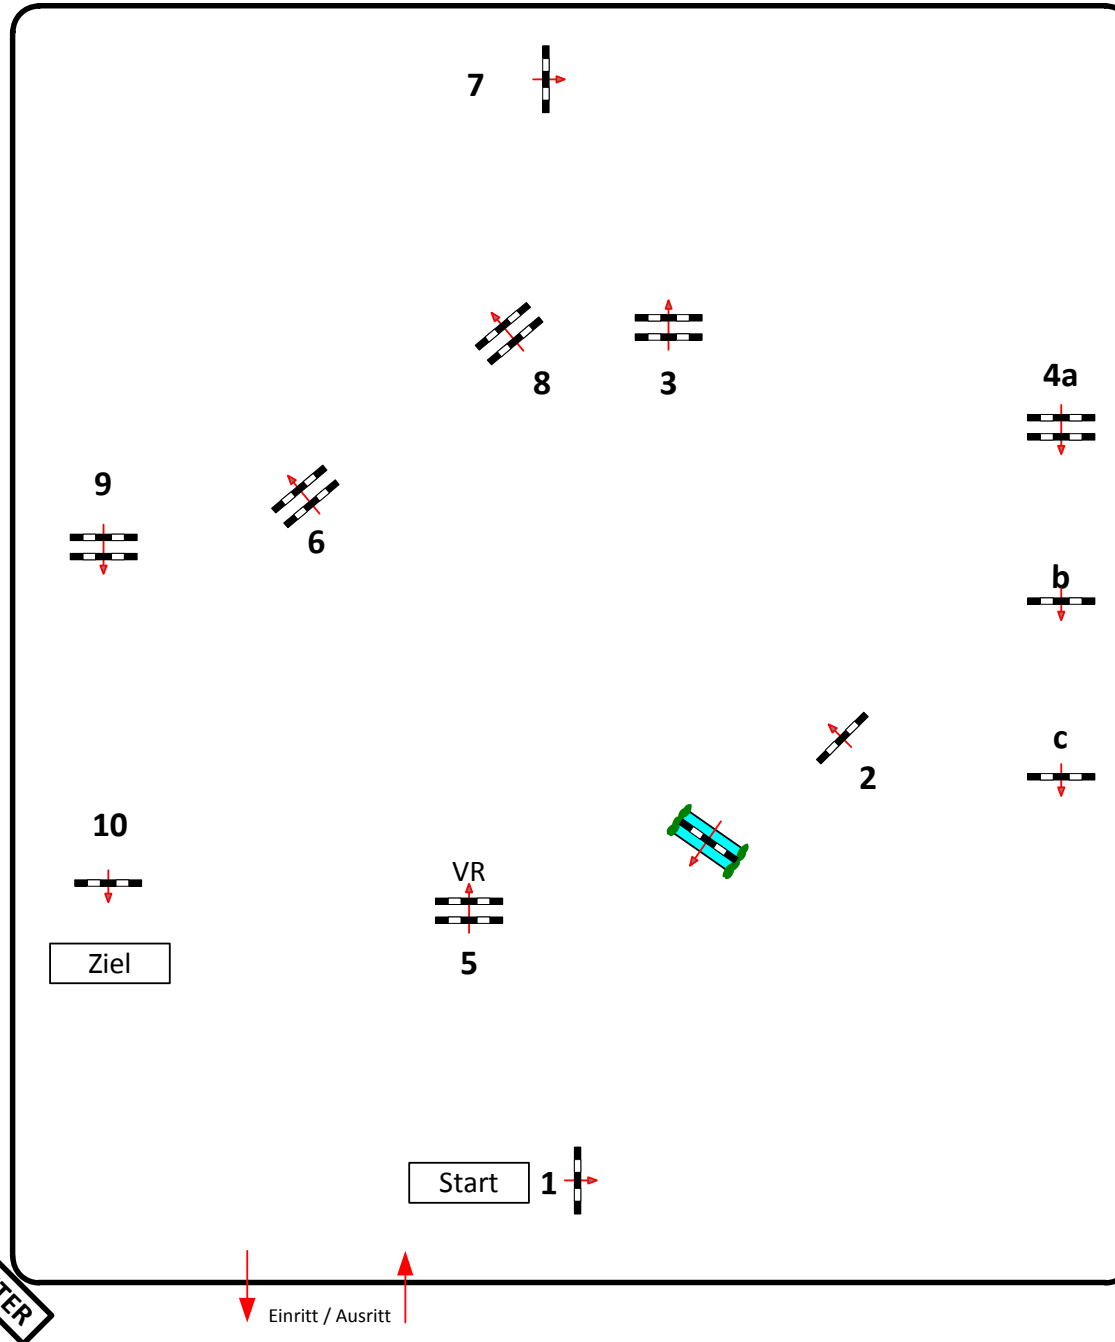

Bahnlänge: 410 mtr.  
Erlaubte Zeit: 71 sek.  
Höchstzeit: 142 sek.

Hindernisse: 10  
Sprünge: 12  
Hindernisfehler: sek.  
geschl. Hindernis:

2. Phase über:

Bahnlänge: 0 mtr.  
Erlaubte Zeit: 0 sek.  
Höchstzeit: 0 sek.

2. Stechen über:

Bahnlänge: 0 mtr.  
Erlaubte Zeit: 0 sek.  
Höchstzeit: 0 sek.

Course Designer  
Frank Dieter (GER)  
0173 2371139