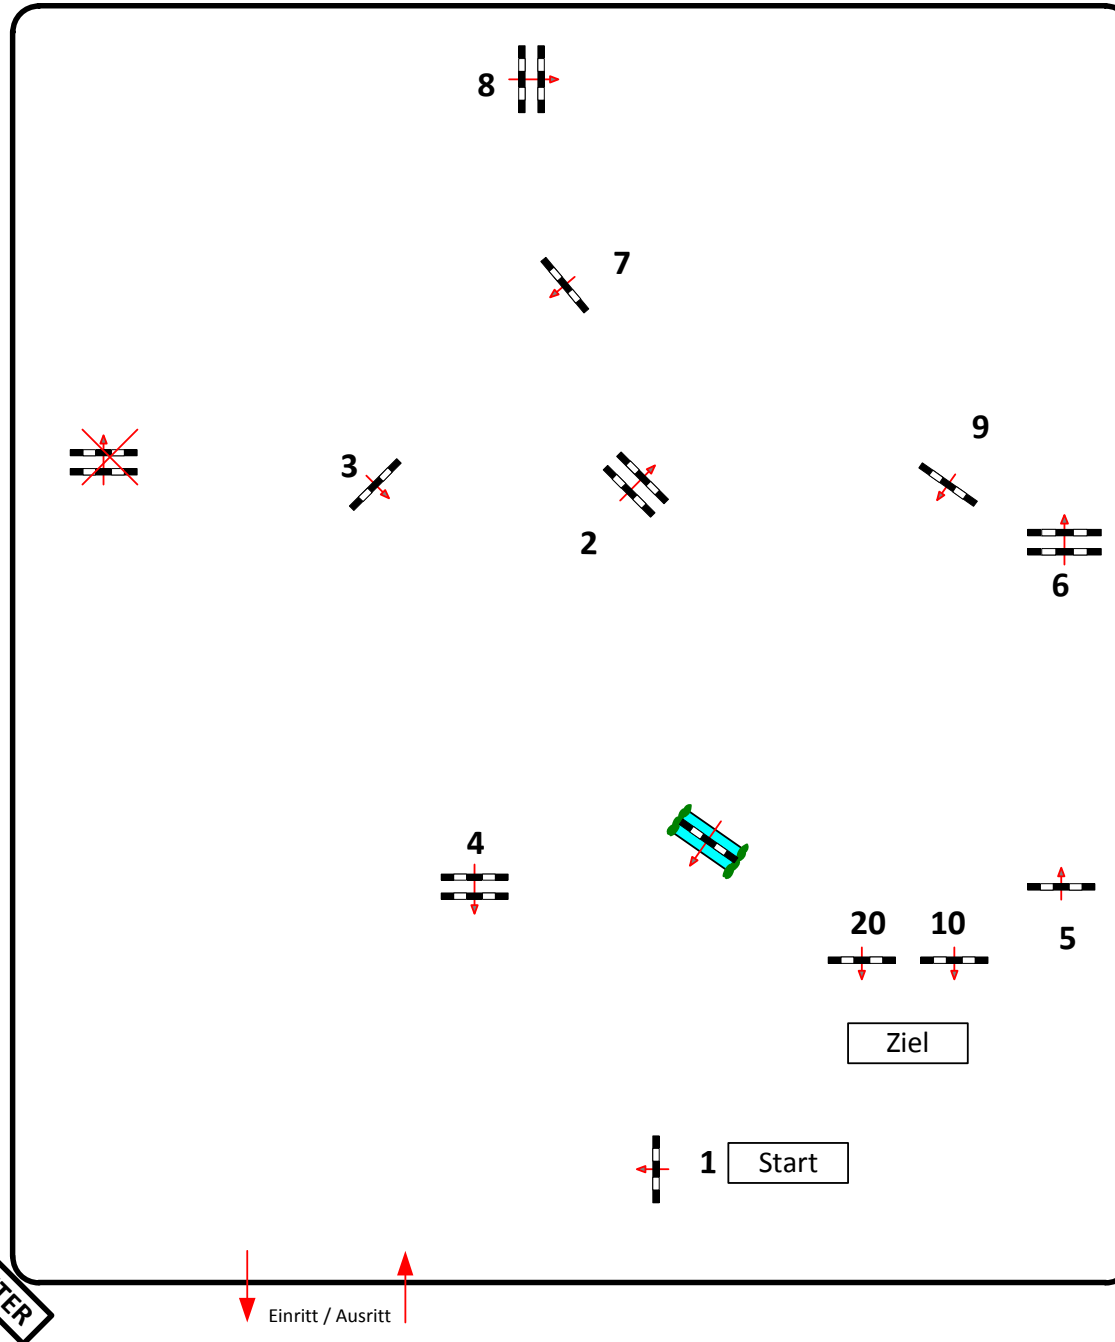

Werder / Jüterbog 2015

Prüfung Nr.:

21

Punktespringen

Klasse: M**

Sonntag, 27. September 2015

Richtverf.: A
LPO § 524
RG / Art.
Höhe: 1,35 mtr.

Tempo: 350 m/Min.

Bahnlänge: 400 mtr.
Erlaubte Zeit: 69 sek.
Höchstzeit: 138 sek.

Hindernisse: 10
Sprünge: 10
Hindernisfehler: sek.
geschl. Hindernis:

2. Phase über:

Bahnlänge: 0 mtr.
Erlaubte Zeit: 0 sek.
Höchstzeit: 0 sek.

2. Stechen über:

Bahnlänge: 0 mtr.
Erlaubte Zeit: 0 sek.
Höchstzeit: 0 sek.

Course Designer
Frank Dieter (GER)
0173 2371139