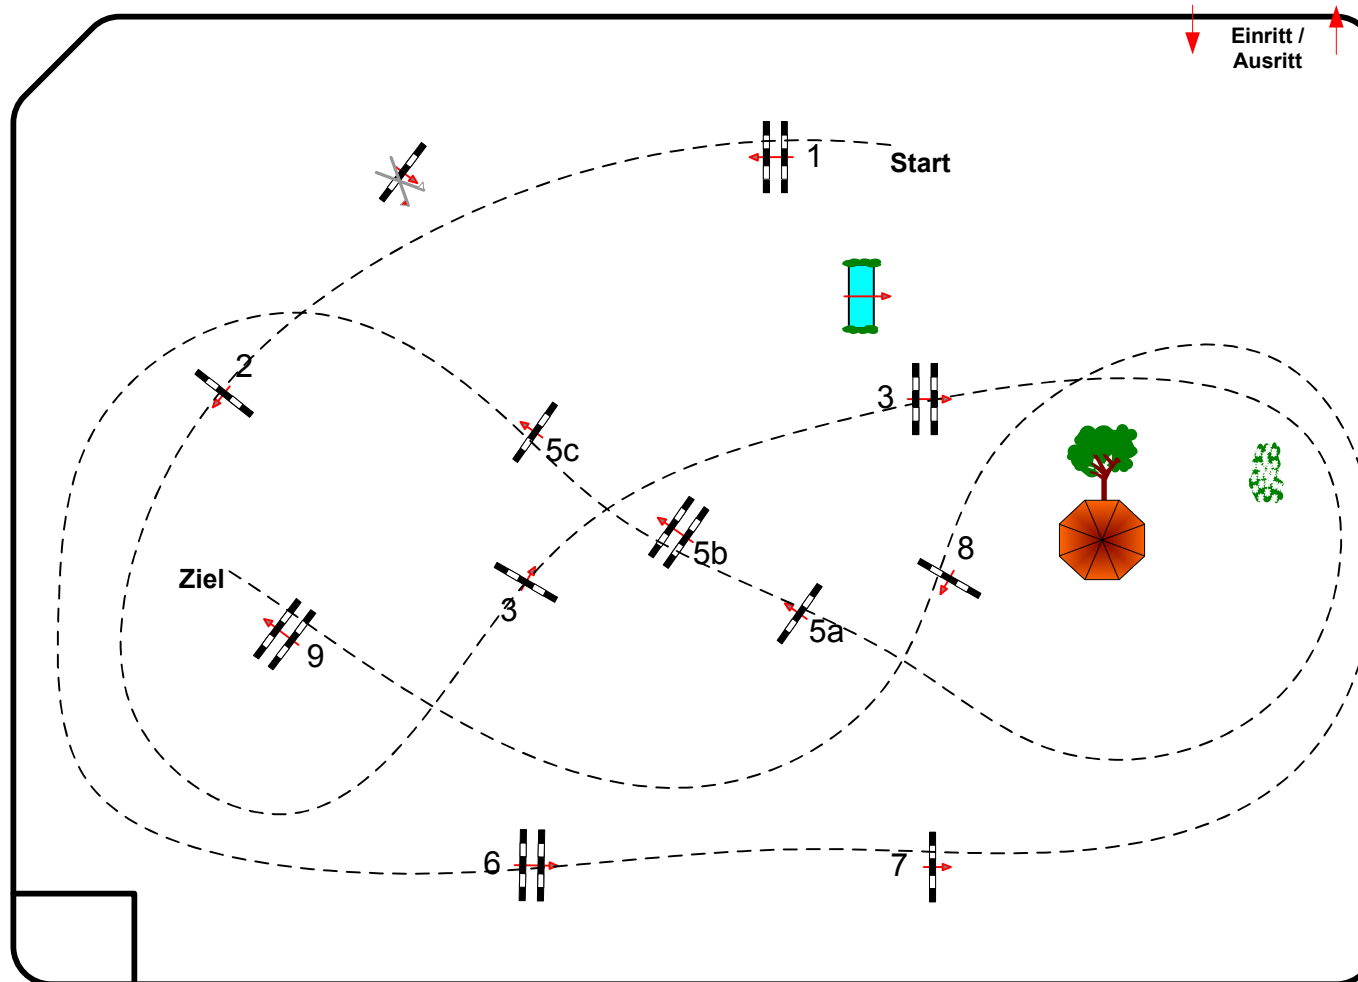

Wustrow 2014

Prüfung Nr.:

5

Youngster Tour

Springferde-LP

Klasse: M*

Montag, 9. Juni 2014

Beginn: 8:00 Uhr

Richtverf.: A
LPO § 363.1
RG / Art.
Höhe: 1,25 mtr.

Tempo: 350 m/Min.

Bahnlänge: 455 mtr.
Erlaubte Zeit: 78 sek.
Höchstzeit: 156 sek.

Hindernisse: 9
Sprünge: 11
Hindernisfehler: sek.
geschl. Hindernis:

über:

Bahnlänge: 0 mtr.
Erlaubte Zeit: 0 sek.
Höchstzeit: 0 sek.

2. Stechen über:

Bahnlänge: 0 mtr.
Erlaubte Zeit: 0 sek.
Höchstzeit: 0 sek.

Course Designer
Erik Schubert
Tino Stade