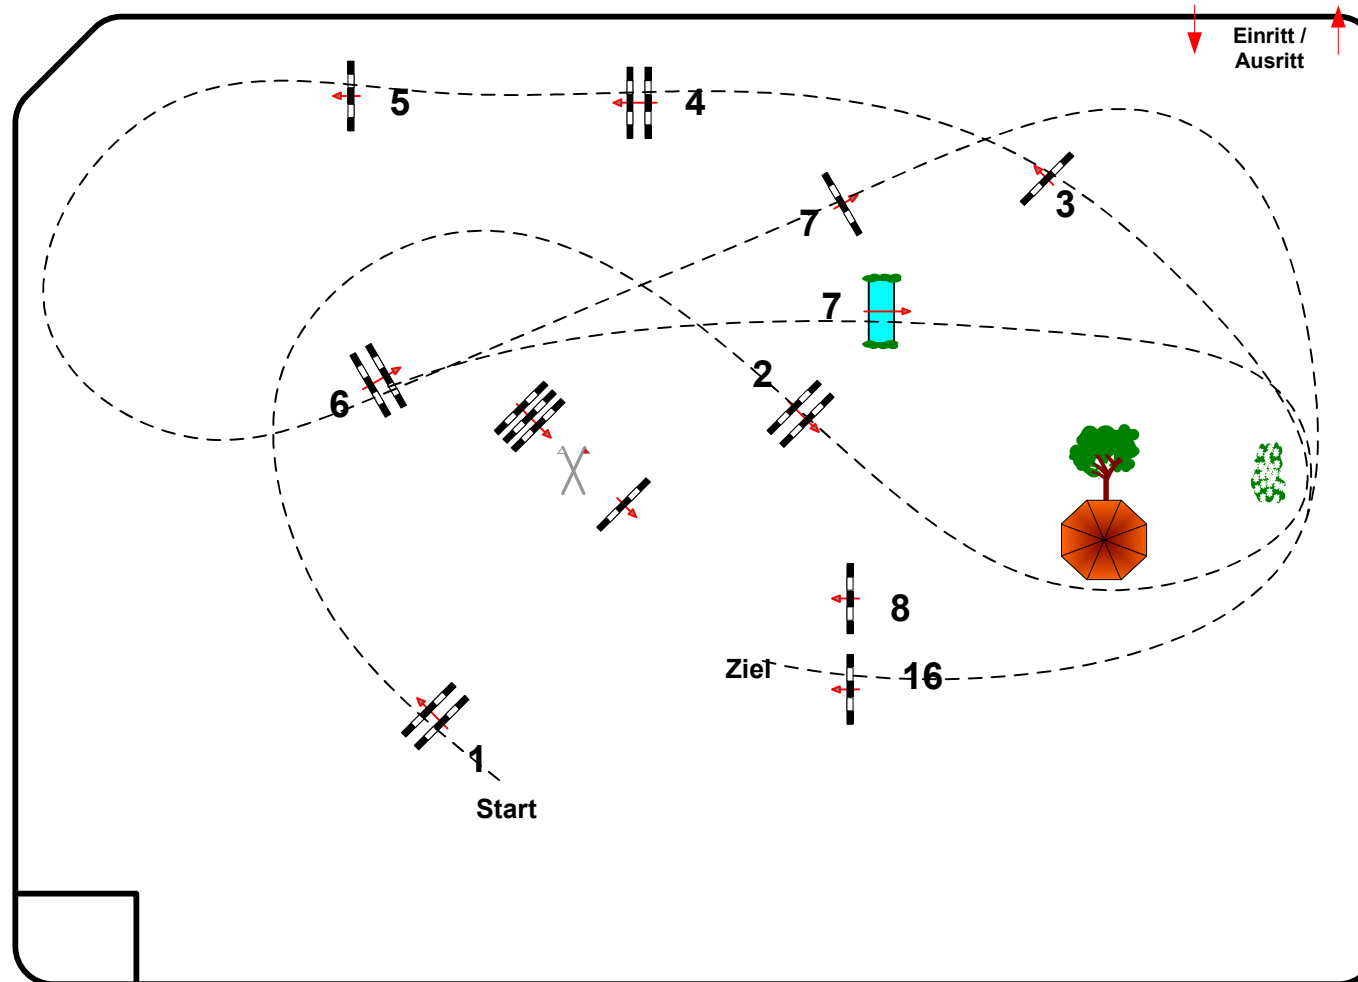

Wustrow 2014

Prüfung Nr.: **11** Große Tour

Punkte-Spring-LP

Klasse: M**

Montag, 9. Juni 2014

Beginn: 14:15 Uhr

Richtverf.: B
LPO § 524
RG / Art.
Höhe: 1,35 mtr.

Tempo: 350 m/Min.

Bahnlänge: 370 mtr.
Erlaubte Zeit: 64 sek.
Höchstzeit: 128 sek.

Hindernisse: 8
Sprünge: 8
Hindernisfehler: sek.
geschl. Hindernis:

Siegerrunde über:

Bahnlänge: 0 mtr.
Erlaubte Zeit: 0 sek.
Höchstzeit: 0 sek.

2. Stechen über:

Bahnlänge: 0 mtr.
Erlaubte Zeit: 0 sek.
Höchstzeit: 0 sek.

Course Designer
Erik Schubert

Richter