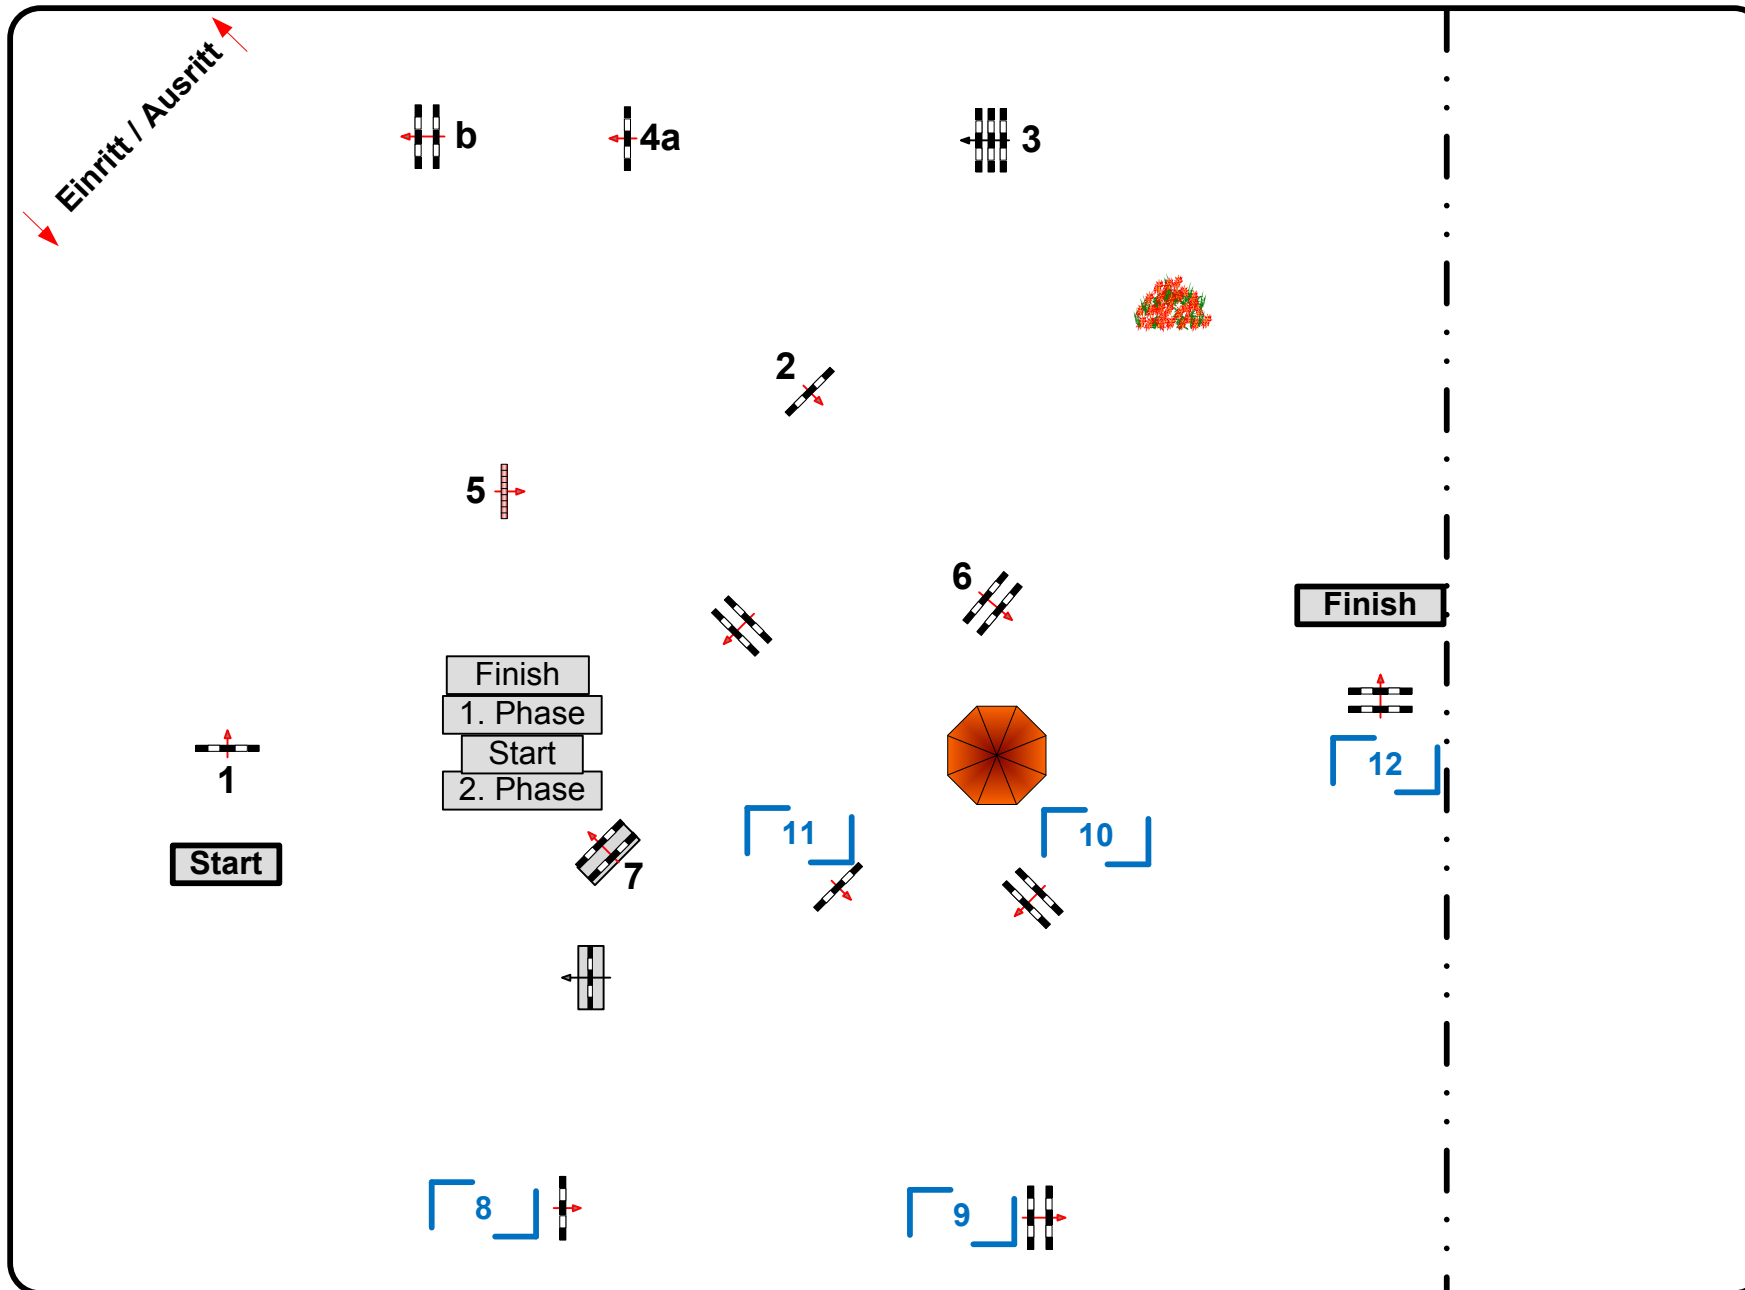

Wulkower Pferdetage 2014

Prüfung Nr.: **11**

Nationale Tour

Zwei-Phasen-Spring-LP

Klasse: L

Samstag, 23. August 2014

Richtver.: A

LPO § 525.1

RG / Art.

Höhe: 1,15 mtr.

Tempo: 350 m/Min.

Bahnlänge: 330 mtr.

Erlaubte Zeit: 57 sek.

Höchstzeit: 114 sek.

Hindernisse: 7

Sprünge: 8

Hindernisfehler: sek.

geschl. Hindernis:

2. Phase über:

8 bis 12

Bahnlänge: 290 mtr.

Erlaubte Zeit: 50 sek.

Höchstzeit: 100 sek.

Course Designer