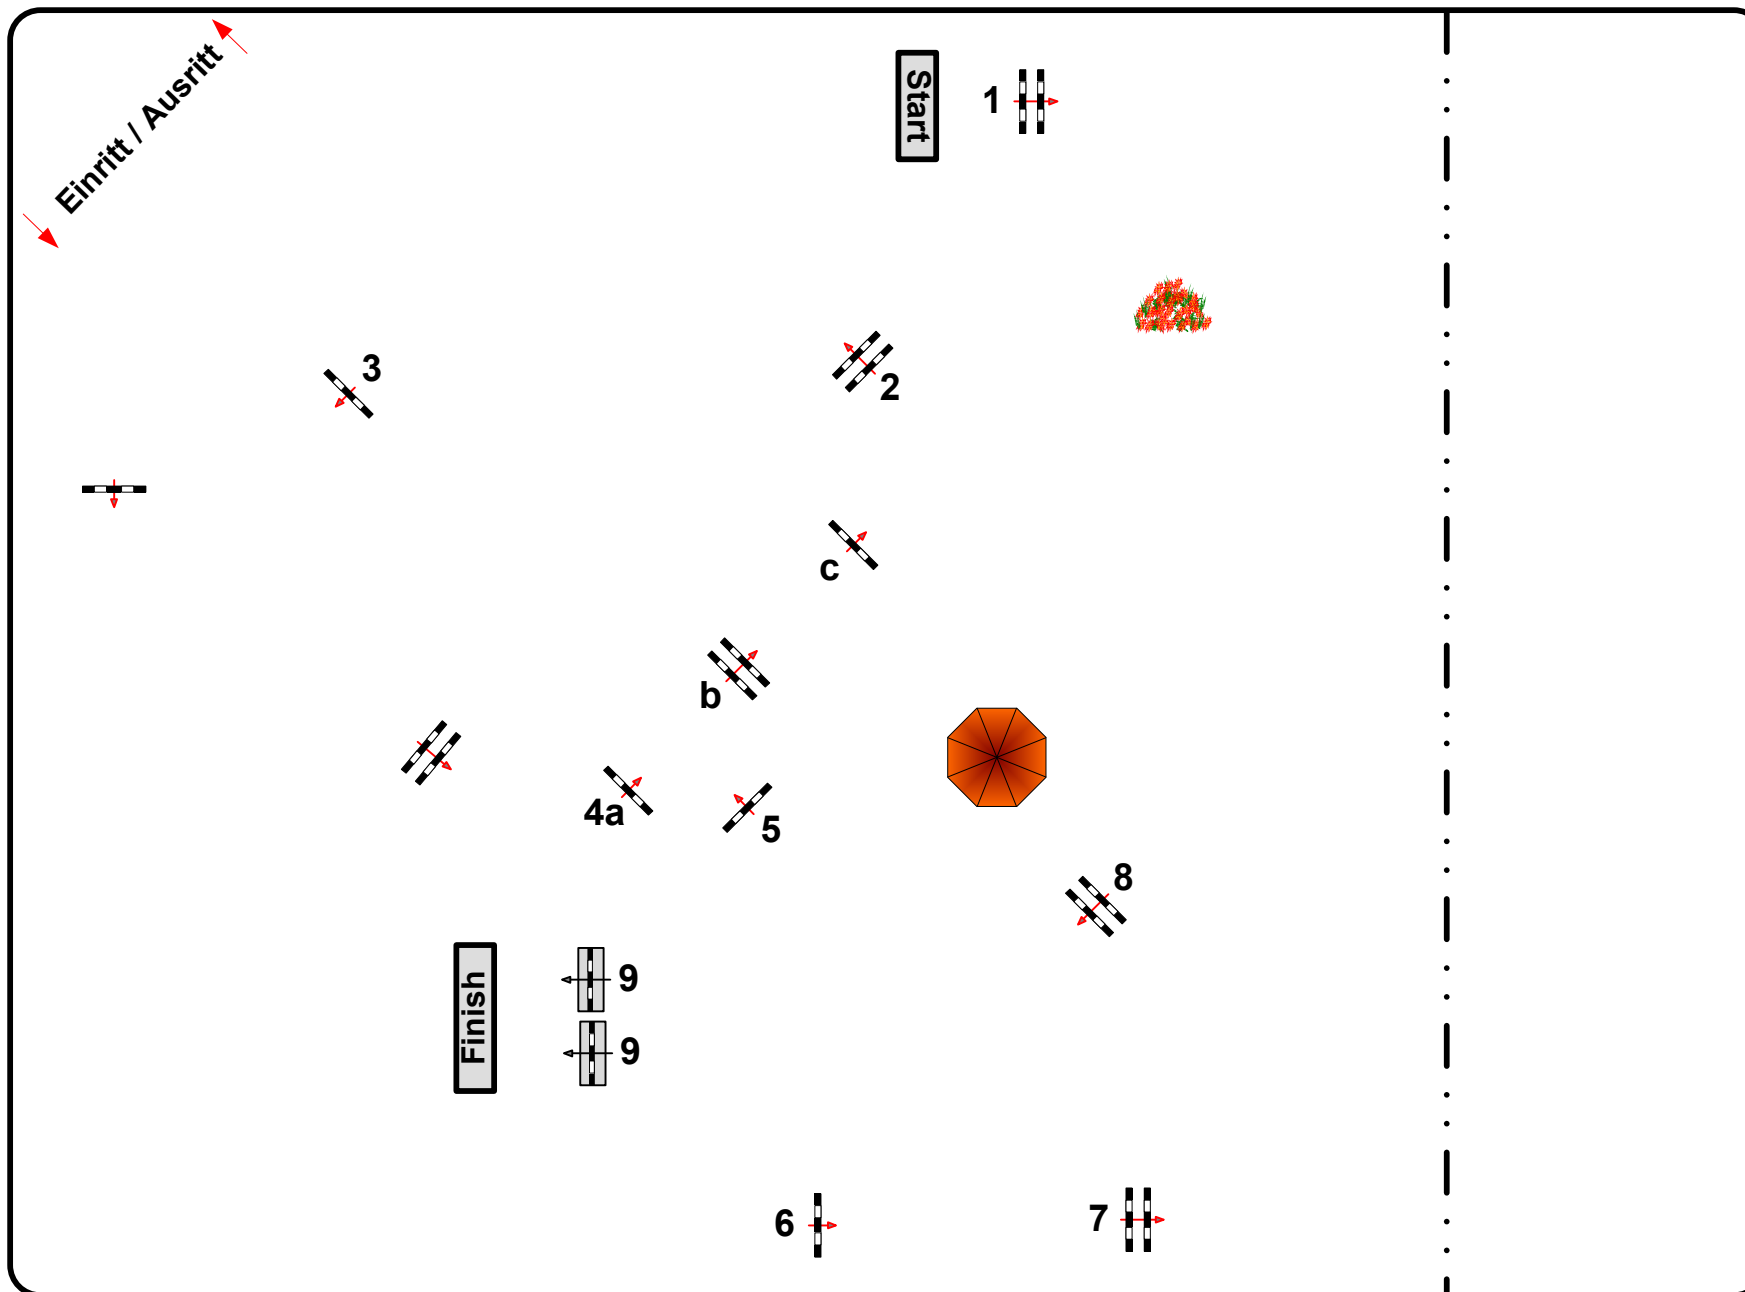

Wulkower Pferdetage 2014

Richter

Prüfung Nr.: 4

Nationale Tour

Springpferde-LP

Klasse: M

Freitag, 22. August 2014

Richtverf.: A
LPO § 363.1
RG / Art.
Höhe: 1,25 mtr.

Tempo: 350 m/Min.

Bahnlänge: 450 mtr.
Erlaubte Zeit: 78 sek.
Höchstzeit: 156 sek.

Hindernisse: 9
Sprünge: 11
Hindernisfehler: sek.
geschl. Hindernis:

Course Designer

Ralph Bieneck (GER)
Thomas Wienig (GER)