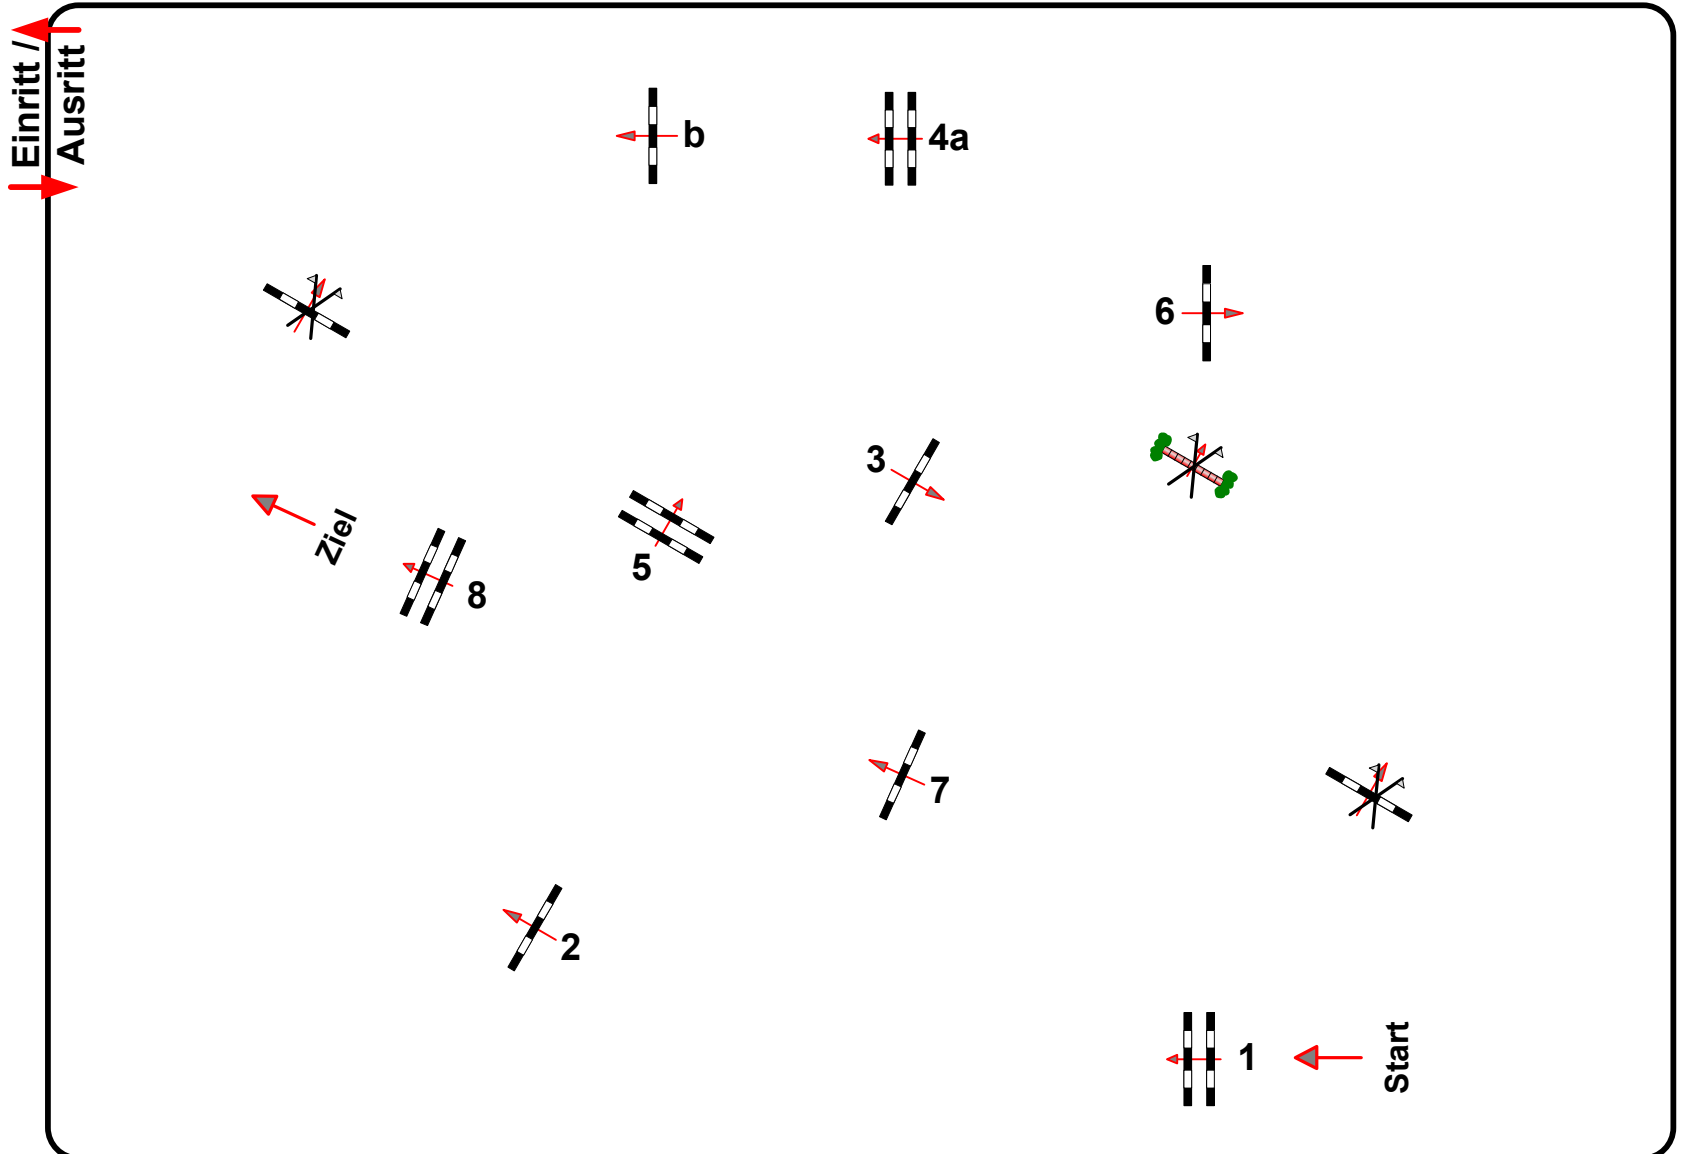

Richtverf.: A

LPO § 520,3a

RG / Art.

Höhe: 0,85 mtr.

Tempo: 350 m/Min.

Bahnlänge: 390 mtr.

Erlaubte Zeit: 67 sek.

Höchstzeit: 134 sek.

Hindernisse: 8

Sprünge: 9

Hindernisfehler: sek.

geschl. Hindernis:

Richter