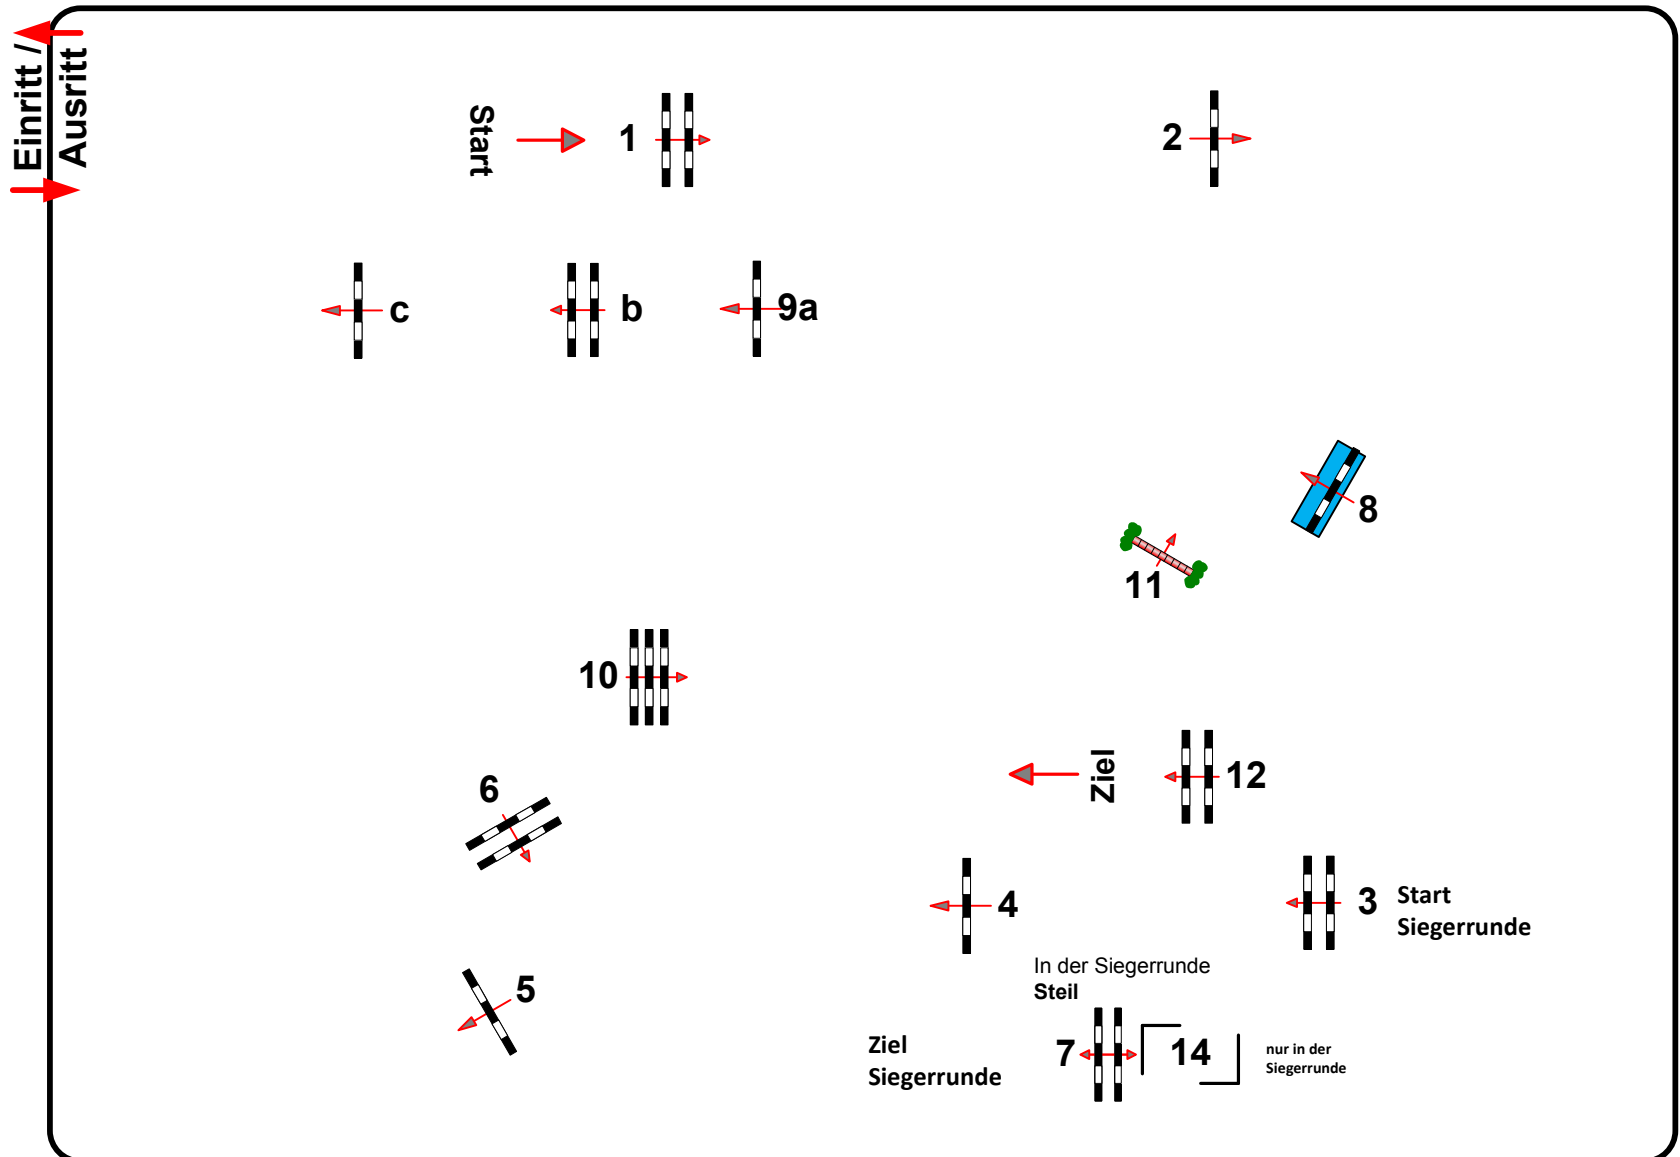

Richtverf.: A

LPO § 533,a

RG / Art.

Höhe: 1,25 mtr.

Tempo: 350 m/Min.

Bahnlänge: 460 mtr.

Erlaubte Zeit: 79 sek.

Höchstzeit: 158 sek.

Hindernisse: 12

Sprünge: 14

Hindernisfehler: sek.

geschl. Hindernis:

Siegerrunde über:

-3-5-6-9b-9c-10-11-14-

Bahnlänge: 330 mtr.

Erlaubte Zeit: 57 sek.

Höchstzeit: 114 sek.

Richter