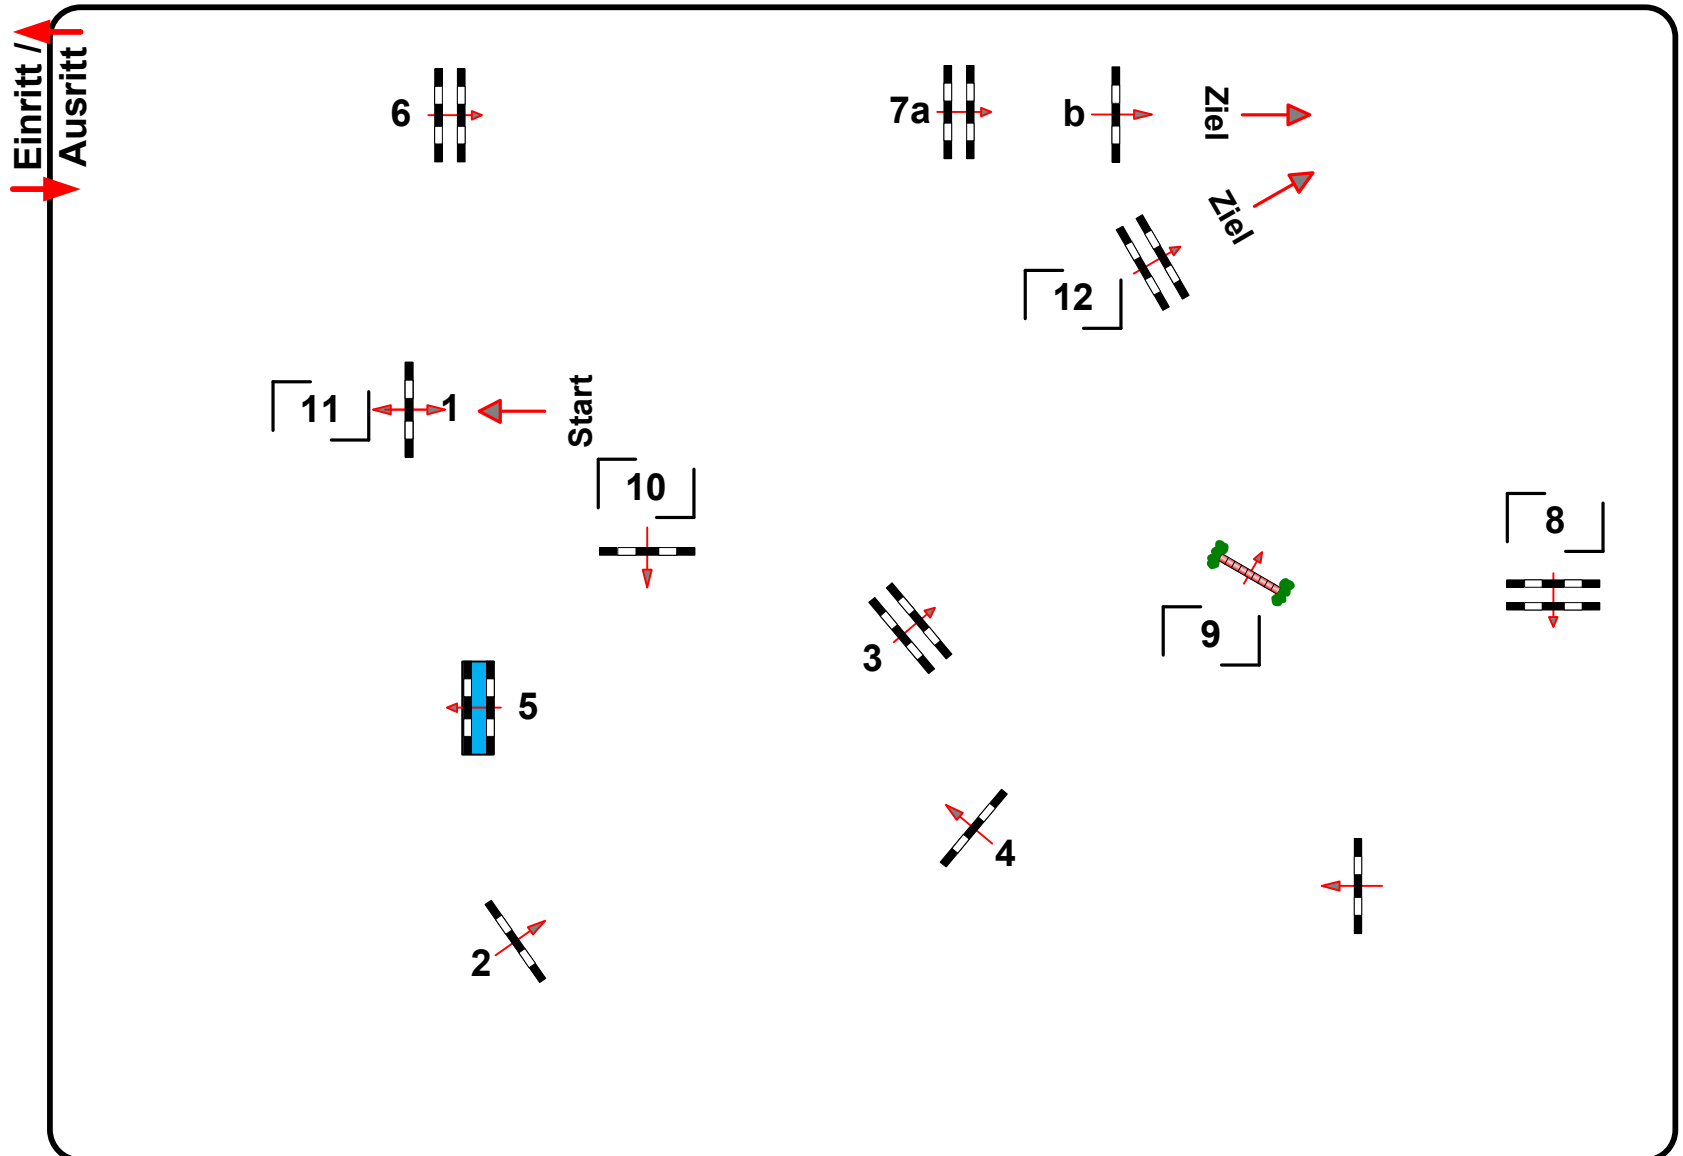

Reit- und Springturnier Wittichenau 2014

Reit- und Springturnier Wittichenau 2014

19

Prüfung Nr.:

Nationale Tour

Zwei-Phasen-Spring-LP

Klasse: M*

Samstag, 28. Juni 2014

Richtverf.: A

LPO § 525.1

RG / Art.

Höhe: 1,25 mtr.

Tempo: 350 m/Min.

Bahnlänge: 270 mtr.

Erlaubte Zeit: 47 sek.

Höchstzeit: 94 sek.

Hindernisse: 7

Sprünge: 8

Hindernisfehler: sek.

geschl. Hindernis:

2. Phase über:

8 bis 12

Bahnlänge: 270 mtr.

Erlaubte Zeit: 47 sek.

Höchstzeit: 94 sek.

Richter