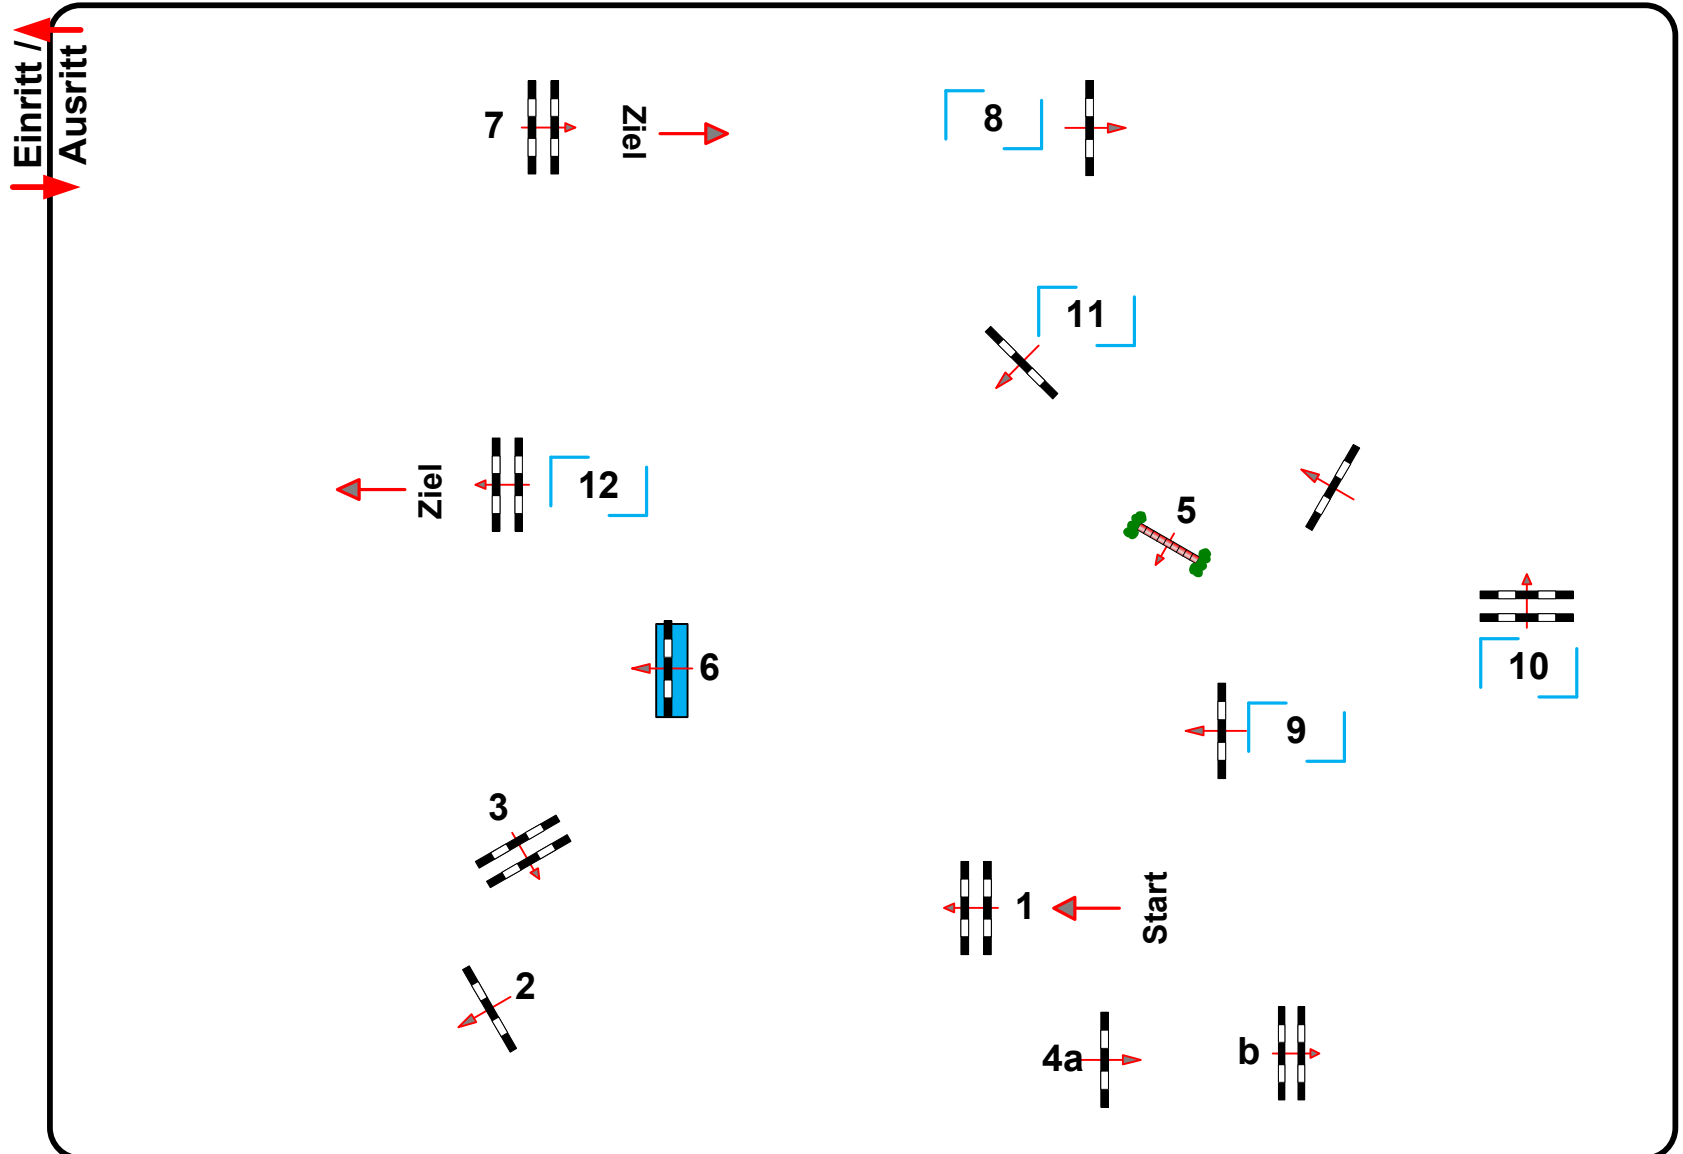

Reit- und Springturnier Wittichenau 2014

Reit- und Springturnier Wittichenau 2014

18

Prüfung Nr.:

Nationale Tour

Zwei-Phasen-Spring-LP

Klasse: L

Sonntag, 29. Juni 2014

Richtverf.: A

LPO § 525.1

RG / Art.

Höhe: 1,15 mtr.

Tempo: 350 m/Min.

Bahnlänge: 280 mtr.

Erlaubte Zeit: 48 sek.

Höchstzeit: 96 sek.

Hindernisse: 7

Sprünge: 8

Hindernisfehler: sek.

geschl. Hindernis:

2. Phase über:

8 bis 12

Bahnlänge: 240 mtr.

Erlaubte Zeit: 42 sek.

Höchstzeit: 84 sek.

Richter