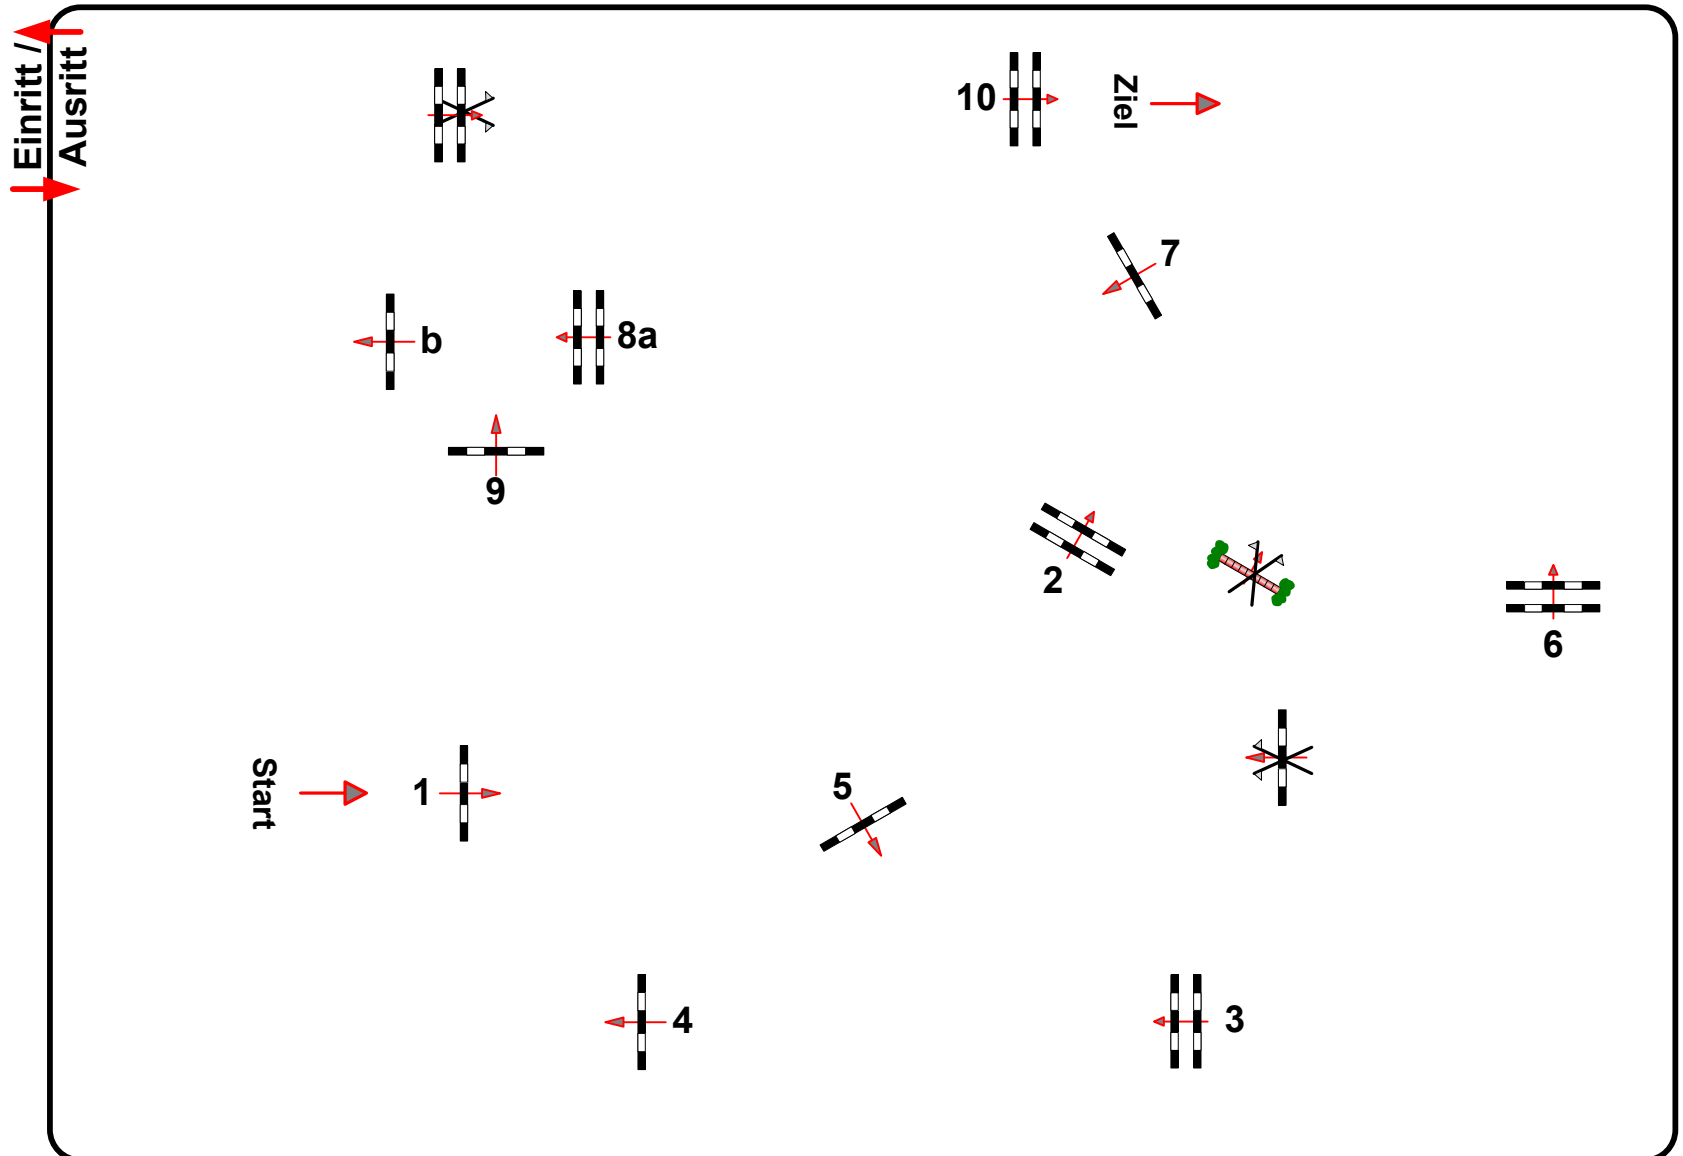

Richtverf.: A

LPO § 501,A1

RG / Art.

Höhe: 1,15 mtr.

Tempo: 350 m/Min.

Bahnlänge: 390 mtr.

Erlaubte Zeit: 67 sek.

Höchstzeit: 134 sek.

Hindernisse: 10

Sprünge: 11

Hindernisfehler: sek.

geschl. Hindernis:

Richter