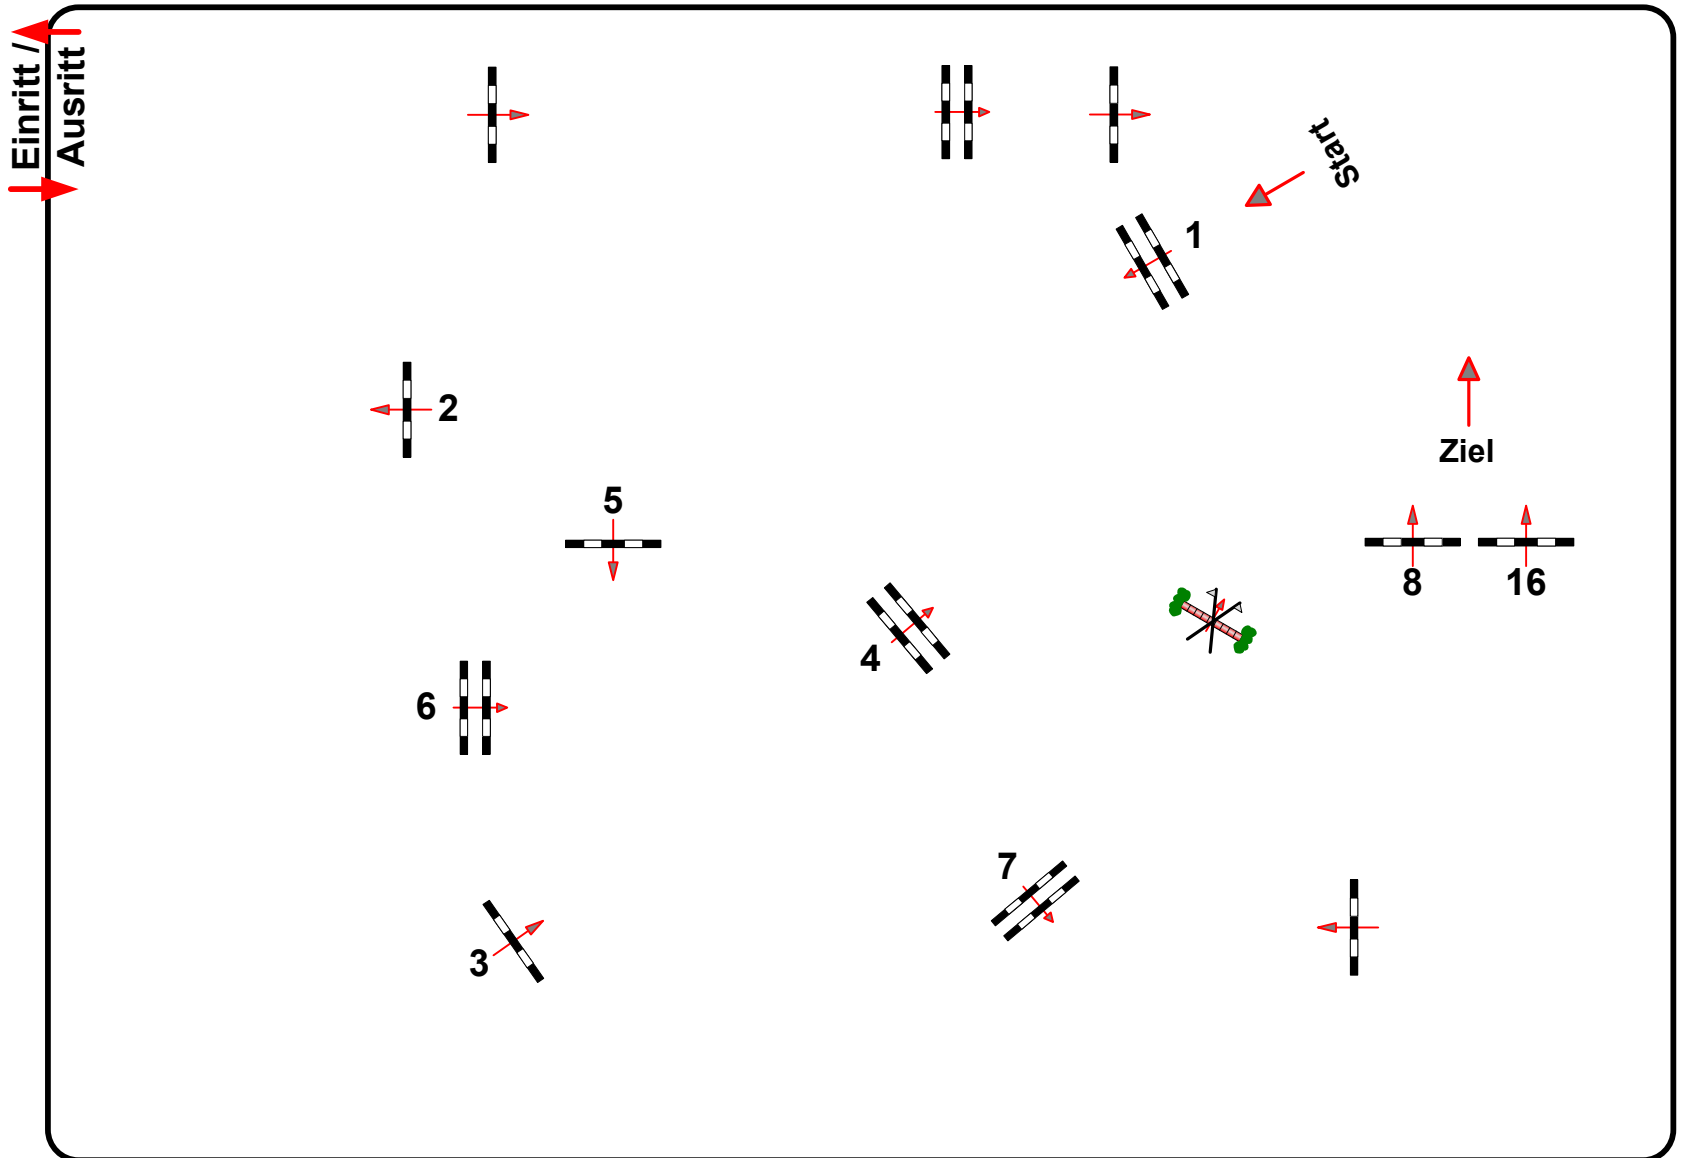

Richtverf.: A

LPO § 524

RG / Art.

Höhe: 1,15 mtr.

Tempo: 350 m/Min.

Bahnlänge: 390 mtr.

Erlaubte Zeit: 67 sek.

Höchstzeit: 134 sek.

Hindernisse: 8

Sprünge: 8

Hindernisfehler: sek.

geschl. Hindernis:

Richter