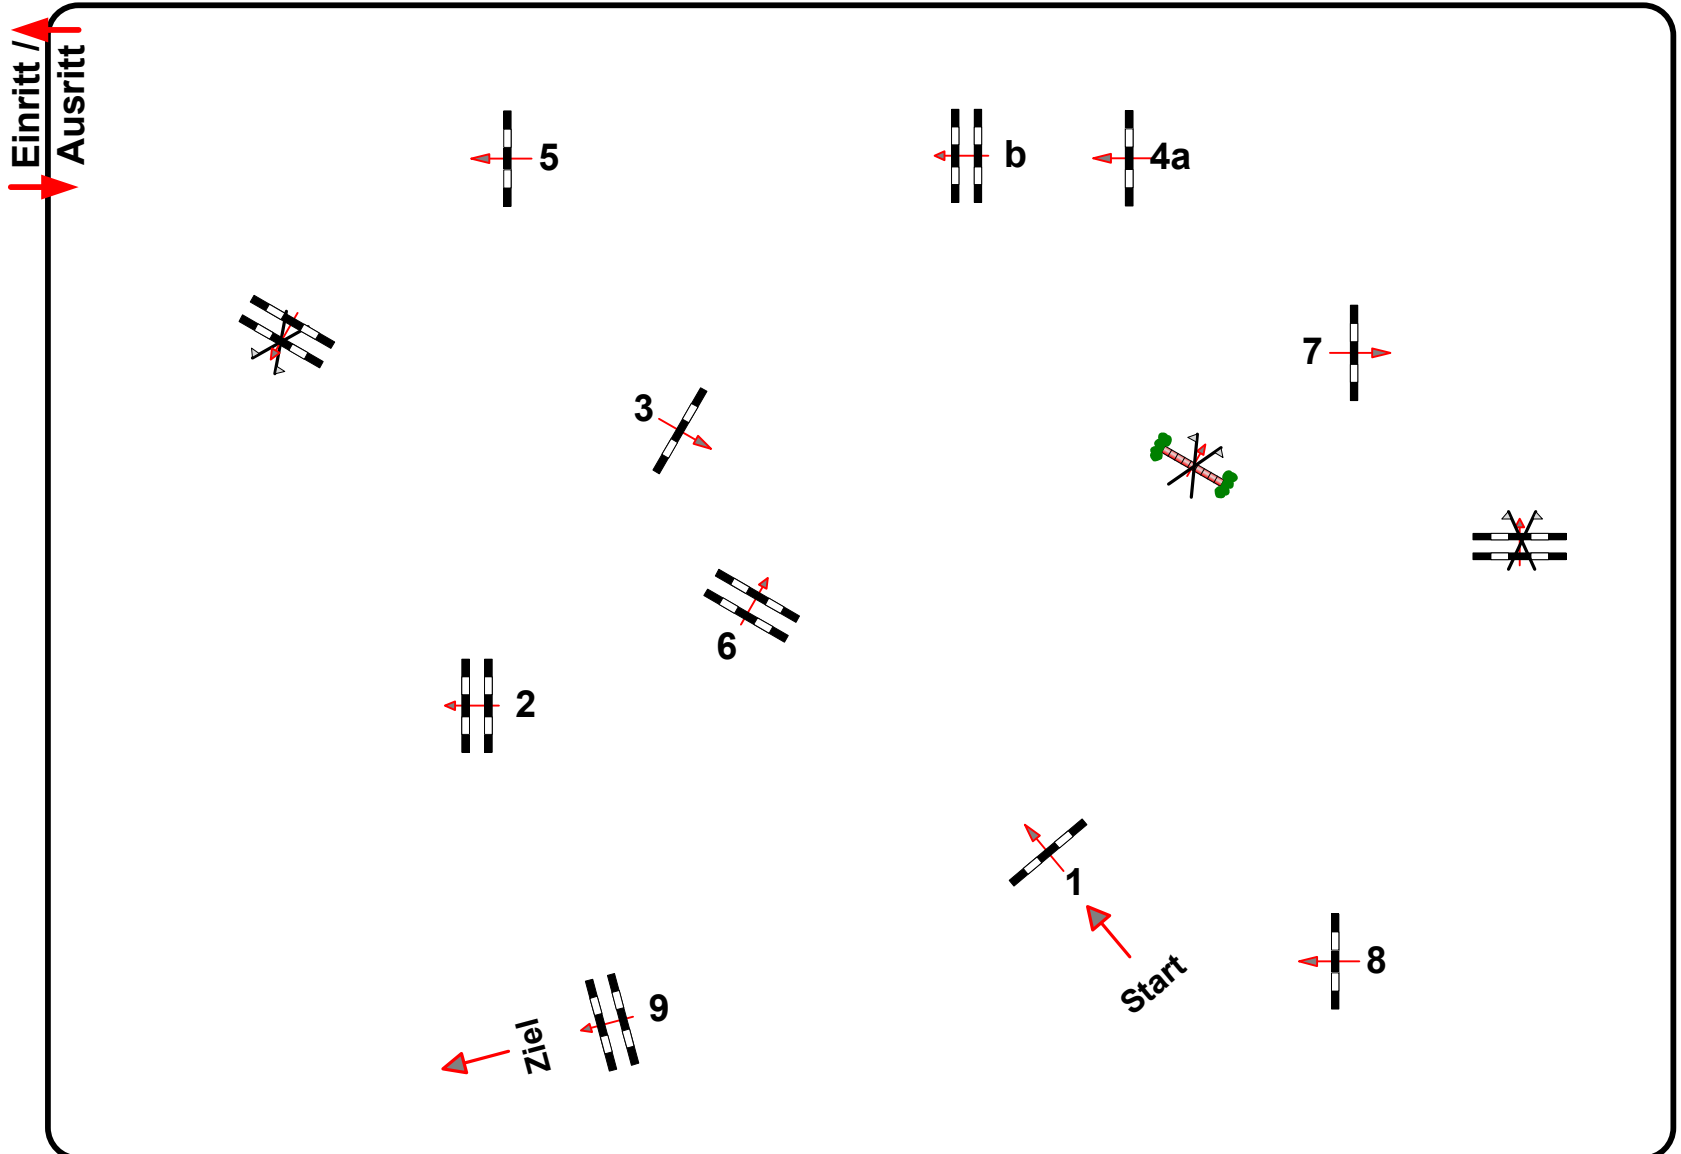

Richtverf.: A

LPO § 363.1

RG / Art.

Höhe: 1,15 mtr.

Tempo: 350 m/Min.

Bahnlänge: 390 mtr.

Erlaubte Zeit: 67 sek.

Höchstzeit: 134 sek.

Hindernisse: 9

Sprünge: 10

Hindernisfehler: sek.

geschl. Hindernis:

Richter