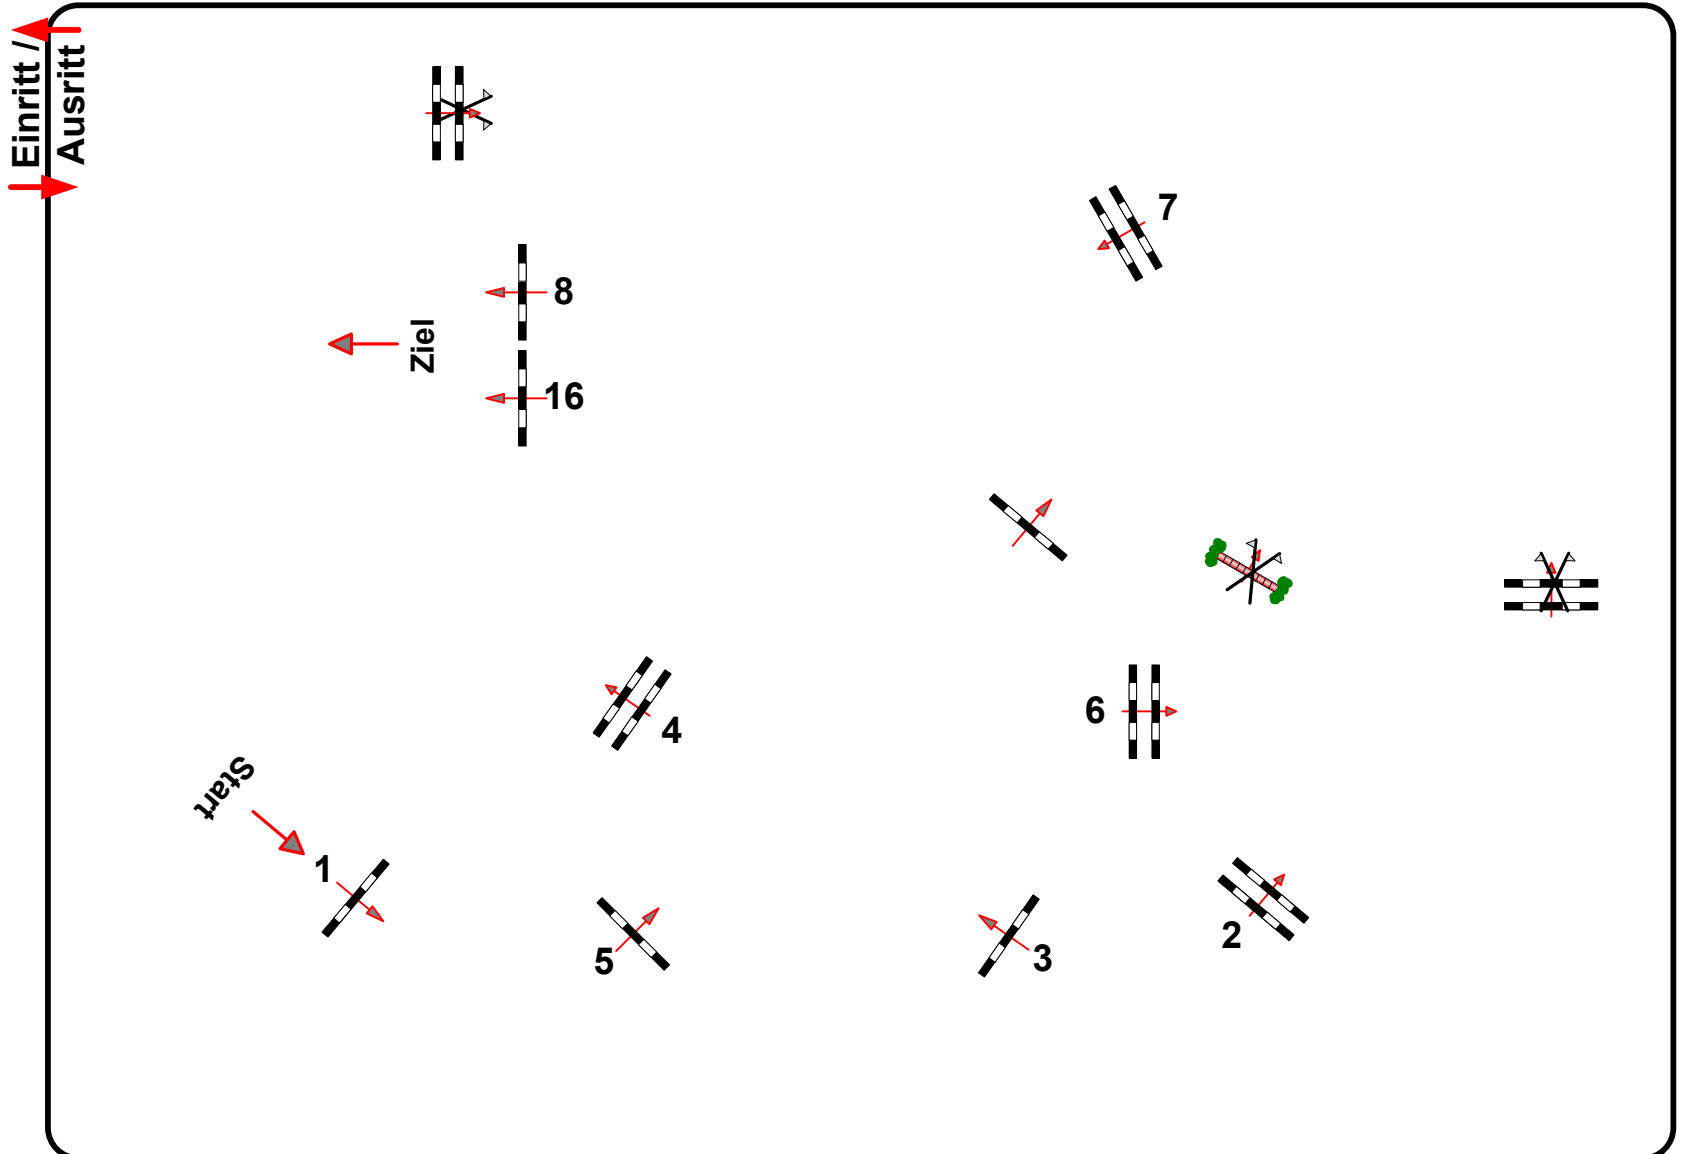

Richtverf.: A

LPO § 524

RG / Art.

Höhe: 1,05 mtr.

Tempo: 350 m/Min.

Bahnlänge: 350 mtr.

Erlaubte Zeit: 60 sek.

Höchstzeit: 120 sek.

Hindernisse: 8

Sprünge: 8

Hindernisfehler: sek.

geschl. Hindernis:

Richter