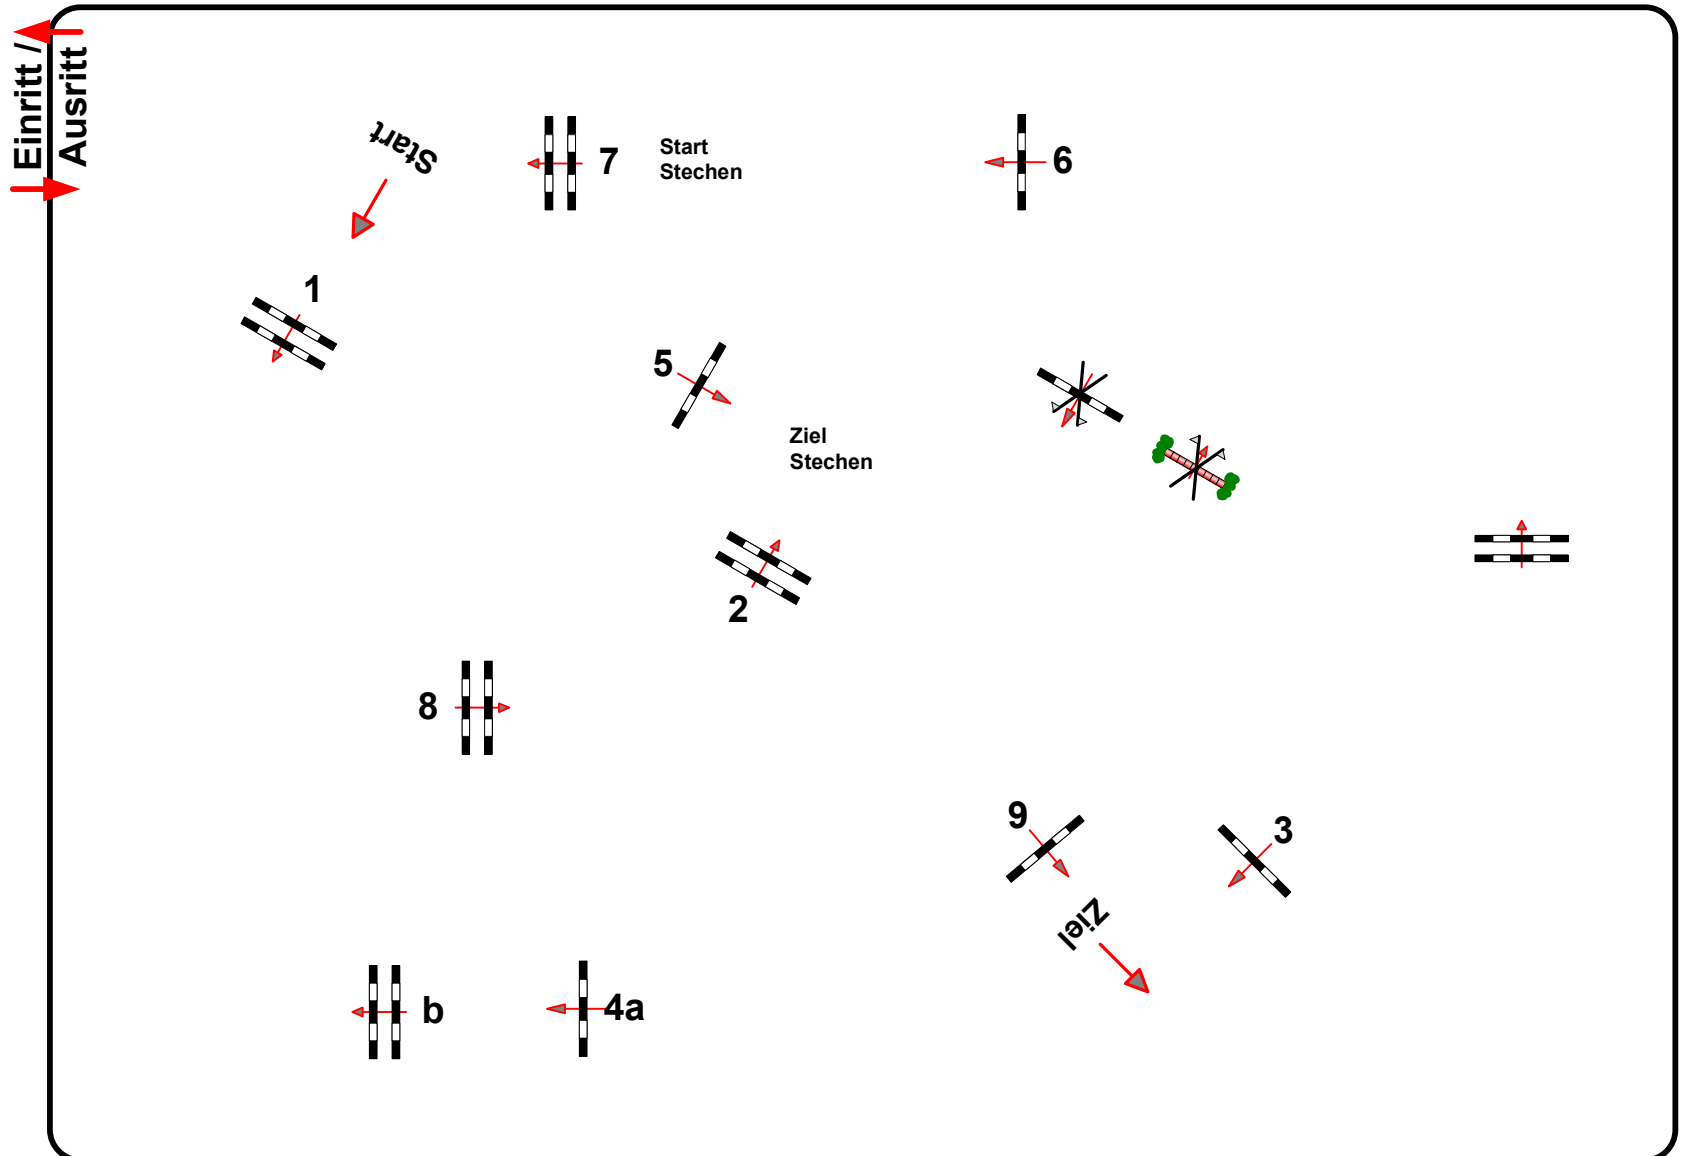

Reit- und Springturnier Wittichenau 2014

Reit- und Springturnier Wittichenau 2014

13

Prüfung Nr.:

Nationale Tour

Spring-LP m. Stechen

Klasse: A**

Samstag, 28. Juni 2014

Richtverf.: B

LPO § 501,B1

RG / Art.

Höhe: 1,05 mtr.

Tempo: 350 m/Min.

Bahnlänge: 410 mtr.

Erlaubte Zeit: 71 sek.

Höchstzeit: 142 sek.

Hindernisse: 9

Sprünge: 10

Hindernisfehler: sek.

geschl. Hindernis:

1. Stechen über:

-7-8-9-3-4a-4b-5-

Bahnlänge: 280 mtr.

Erlaubte Zeit: 48 sek.

Höchstzeit: 96 sek.

Richter