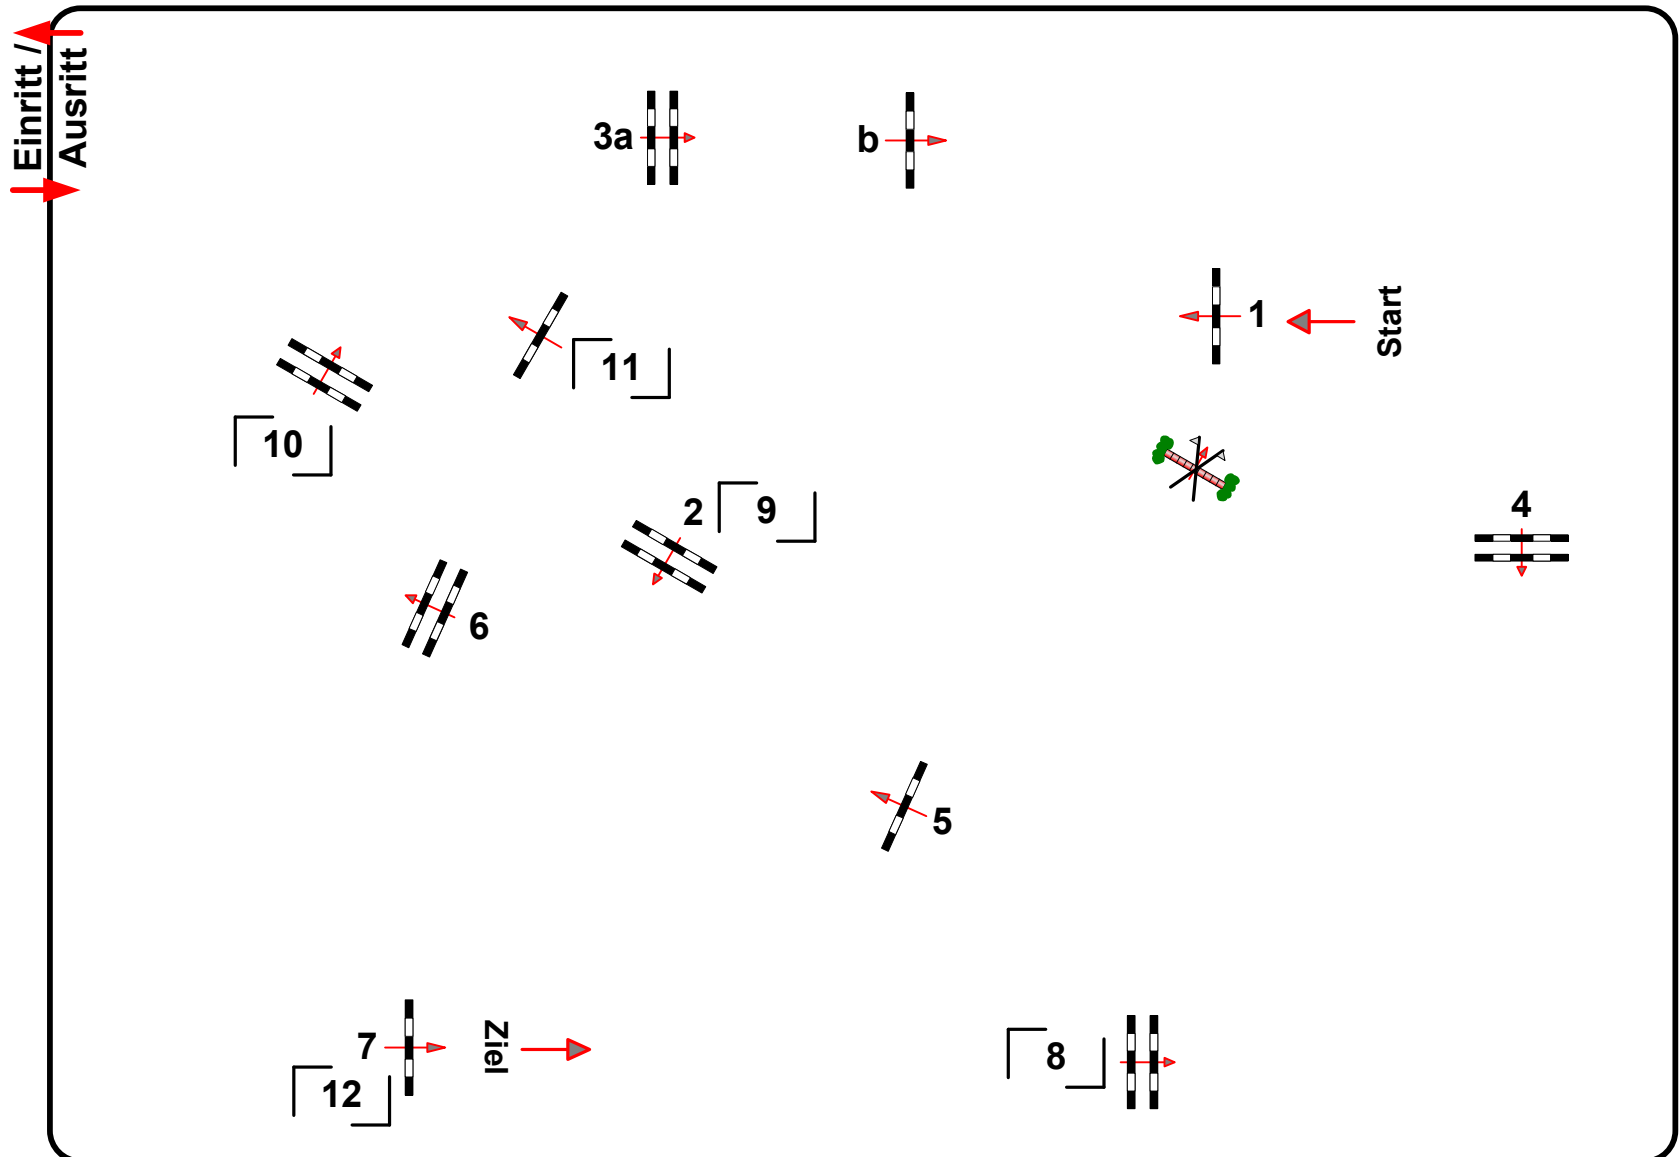

Reit- und Springturnier Wittichenau 2014

Reit- und Springturnier Wittichenau 2014

11

Prüfung Nr.:

Nationale Tour

Zwei-Phasen-Spring-LP

Klasse: A*

Samstag, 28. Juni 2014

Richtverf.: A

LPO § 525.1

RG / Art.

Höhe: 0,95 mtr.

Tempo: 350 m/Min.

Bahnlänge: 290 mtr.

Erlaubte Zeit: 50 sek.

Höchstzeit: 100 sek.

Hindernisse: 7

Sprünge: 8

Hindernisfehler: sek.

geschl. Hindernis:

2. Phase über:

8 bis 12

Bahnlänge: 290 mtr.

Erlaubte Zeit: 50 sek.

Höchstzeit: 100 sek.

Richter