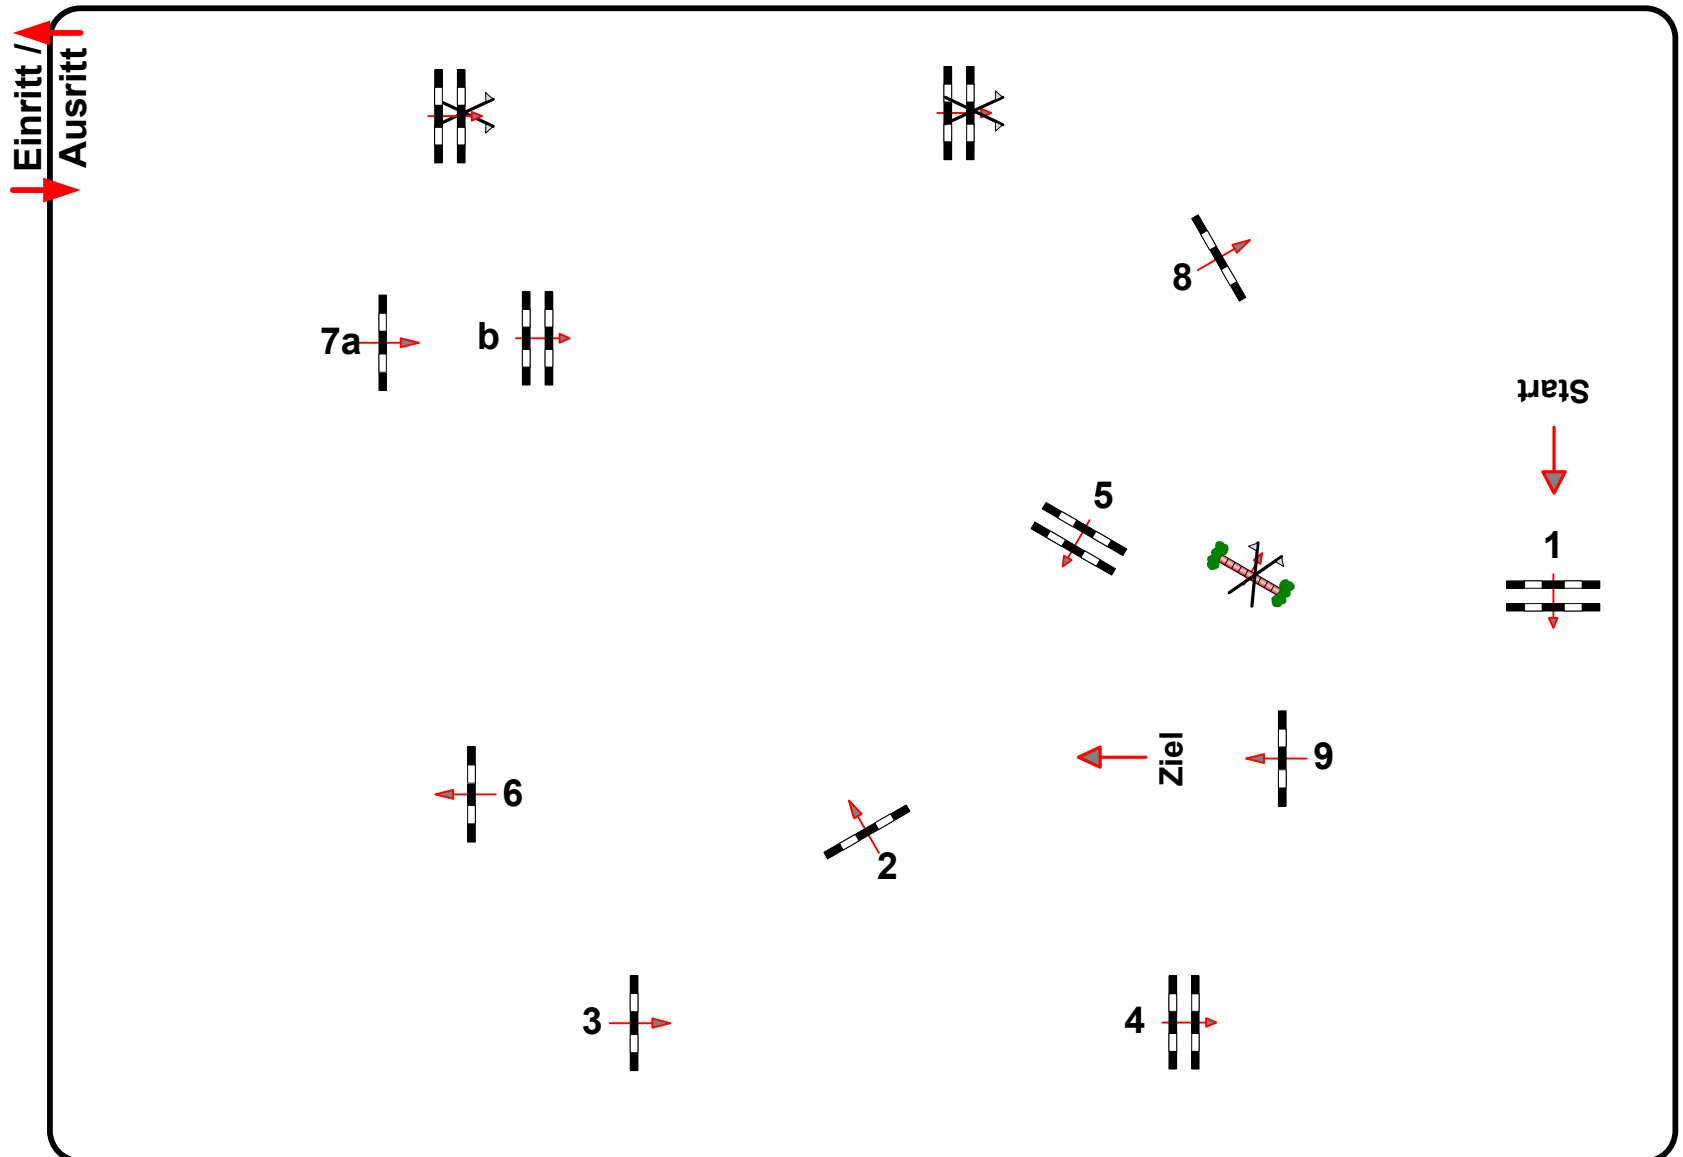

Richtverf.: A

LPO § 520,3a

RG / Art.

Höhe: 0,95 mtr.

Tempo: 350 m/Min.

Bahnlänge: 390 mtr.

Erlaubte Zeit: 67 sek.

Höchstzeit: 134 sek.

Hindernisse: 9

Sprünge: 10

Hindernisfehler: sek.

geschl. Hindernis:

Richter