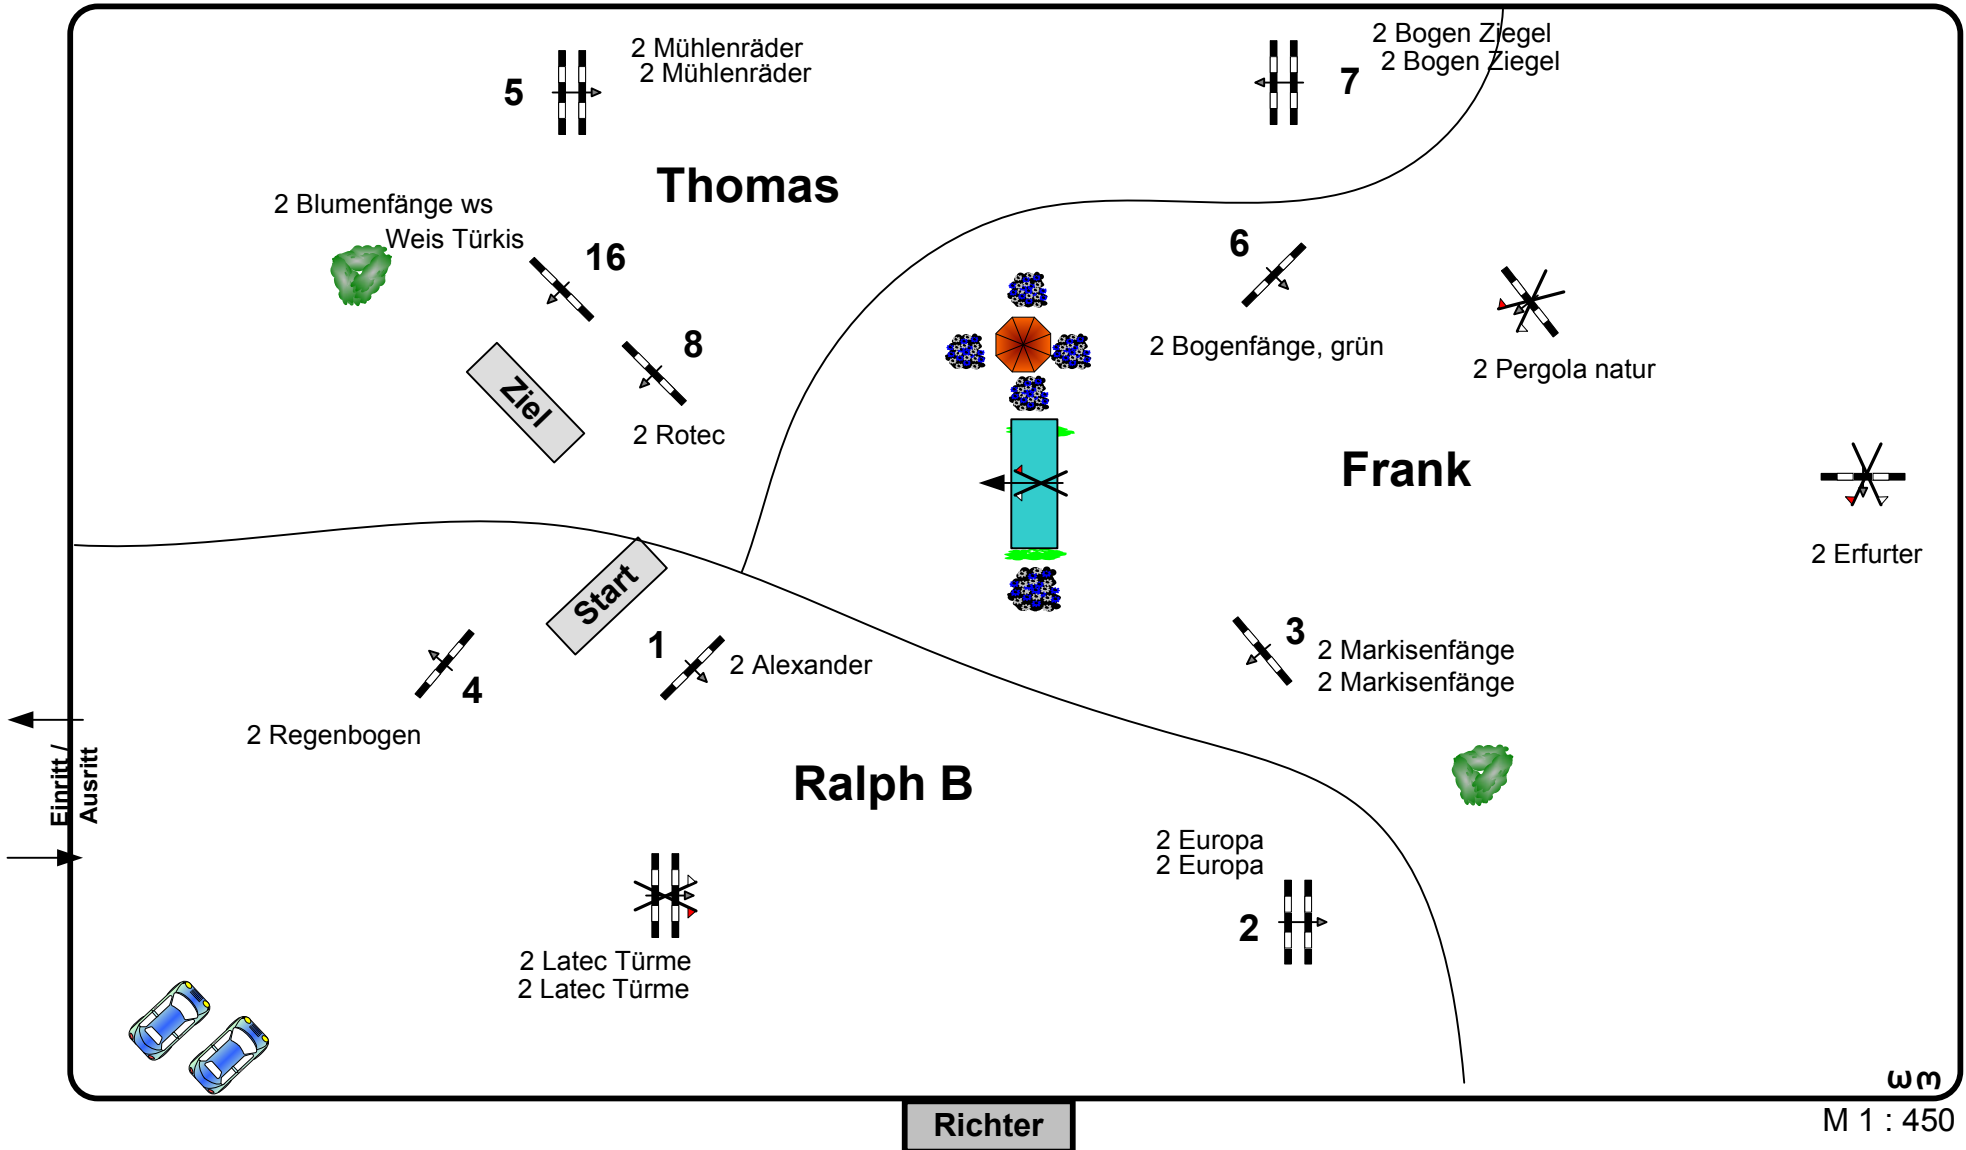

44. Pfingstturnier Sielow 2014

Prüfung Nr. **11**

Regionale Tour

Punkte-Spring-LP

Klasse: A*

Freitag, 6. Juni 2014

Richtverf.: D
LPO § 524
FEI RG / Art.
Höhe: 0,95 mtr.

Tempo: 350 m/Min.
Bahnlänge: 370 mtr.
Erlaubte Zeit: 64 sek.
Höchstzeit: 128 sek.

Hindernisse: 8
Sprünge: 8
Hindernisfehler: sek.
Geschl. Hindernis:

Stechen über:
Bahnlänge: 0 mtr.
Erlaubte Zeit: 0 sek.
Höchstzeit: 0 sek.

Parcours-Chef
Wolfgang Meyer (GER)
0172 99 44 047