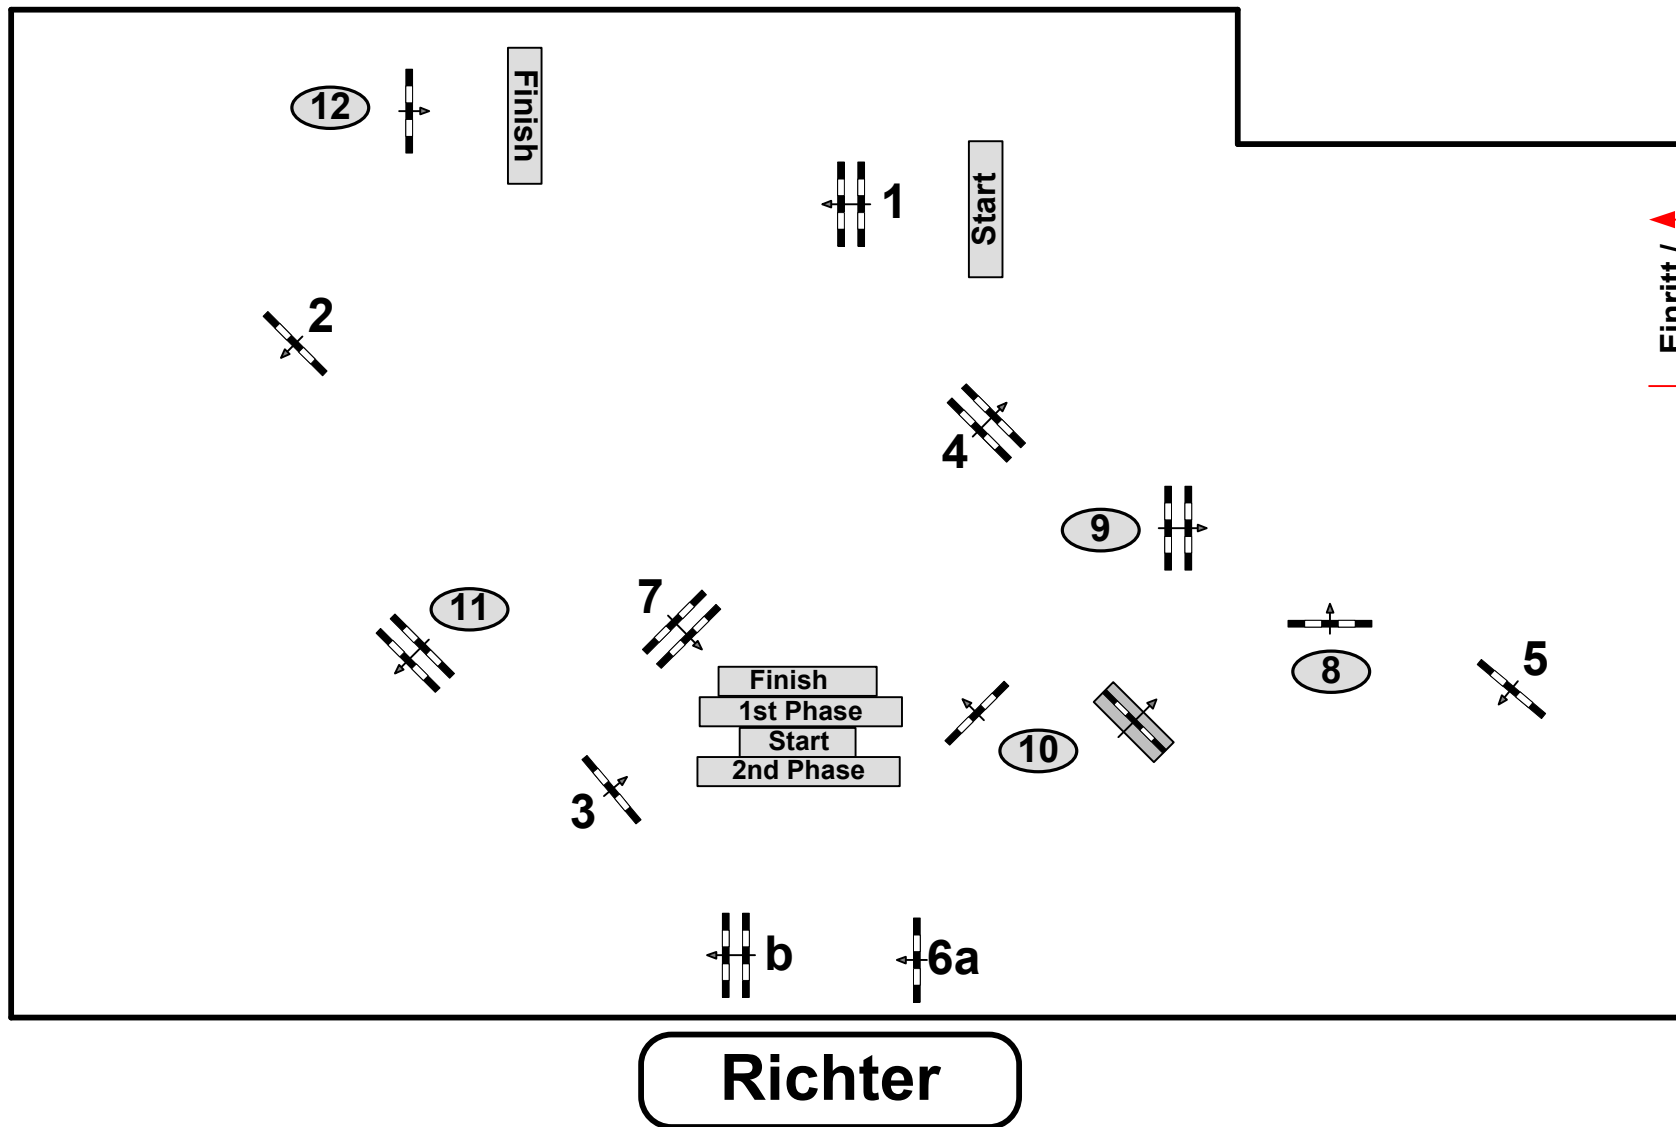

41. Reit- und Springturnier Sedlitz 2014

Prüfung Nr. **16** Nationale Tour

Zwei-Phasen-Spring-LP

Klasse: L

Samstag, 30. August 2014

Richtverf.: A
LPO § 525.1
RG / Art.
Höhe: 1,15 mtr.

Tempo: 350 m/Min.

Bahnlänge: 320 mtr.
Erlaubte Zeit: 55 sek.
Höchstzeit: 110 sek.

Hindernisse: 7
Sprünge: 8
Hindernisfehler: sek.
geschl. Hindernis:

2. Phase über:

8 bis 12

Bahnlänge: 270 mtr.
Erlaubte Zeit: 47 sek.
Höchstzeit: 94 sek.

Parcourschef
Ralph Bieneck 0173/2408999
Thomas Wienig