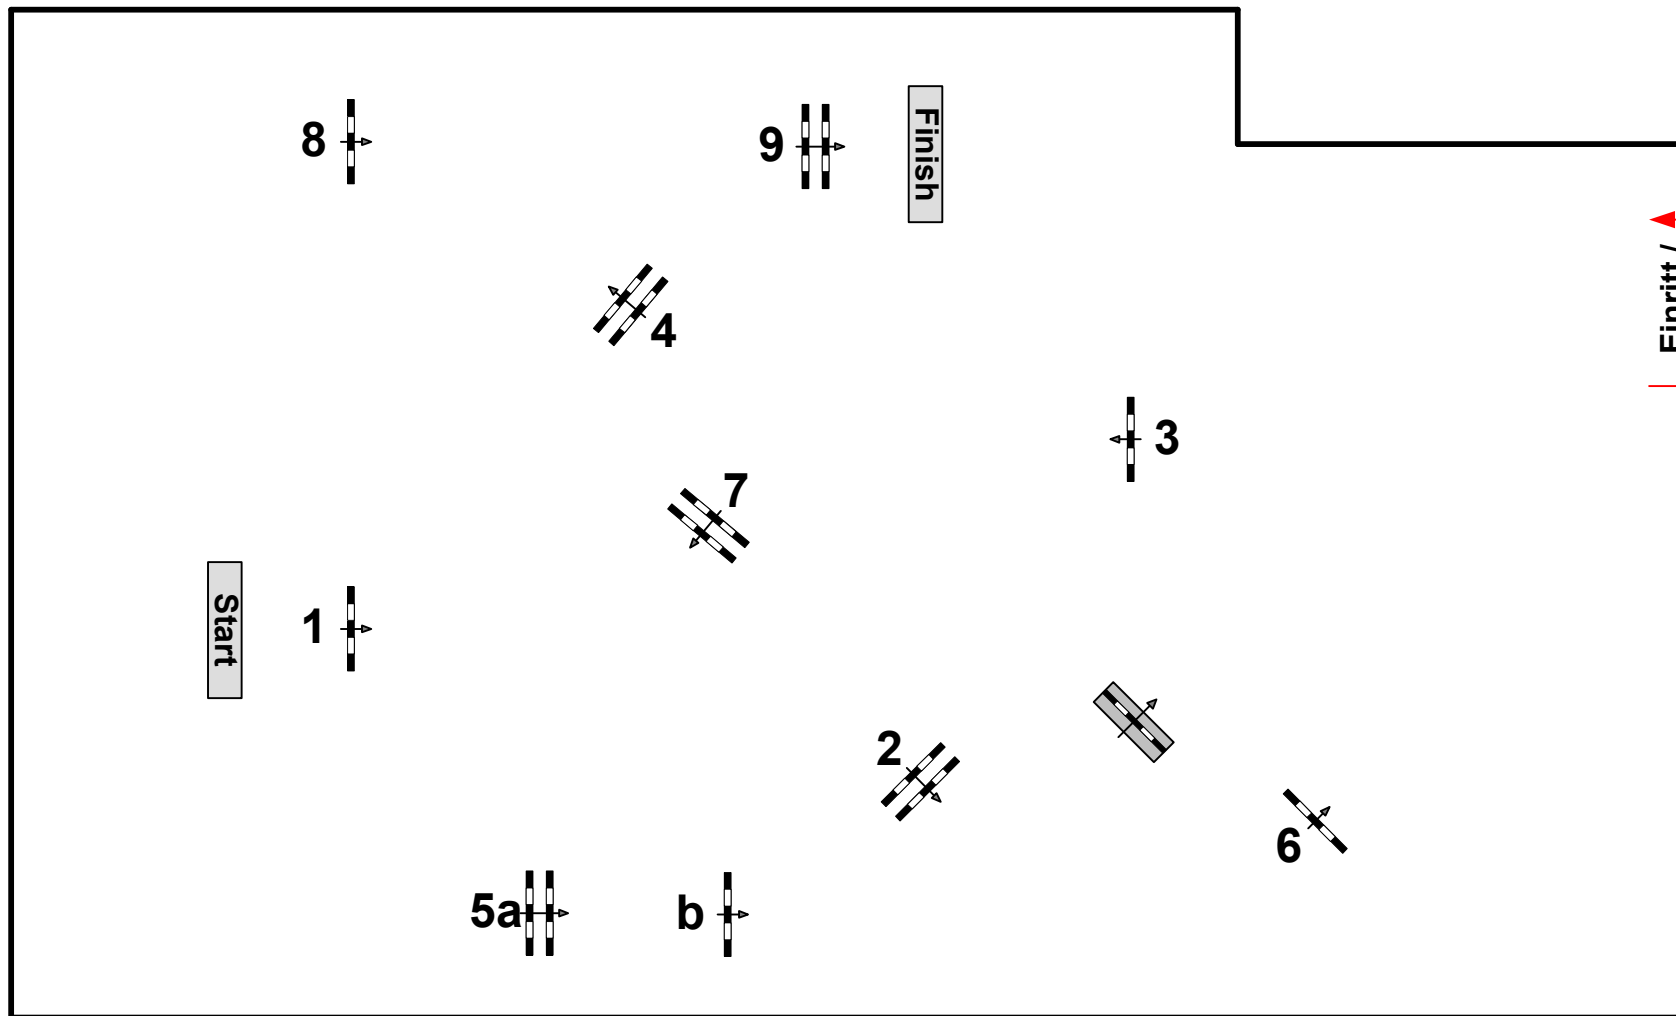

# 41. Reit- und Springturnier Sedlitz 2014

Prüfung Nr. **15** Nationale Tour

Springpferde-LP

Klasse: L

Sonntag, 31. August 2014

Richtverf.: A  
LPO § 363.1  
RG / Art.  
Höhe: 1,05 mtr.

Tempo: 350 m/Min.

Bahnlänge: 420 mtr.  
Erlaubte Zeit: 72 sek.  
Höchstzeit: 144 sek.

Hindernisse: 9  
Sprünge: 10  
Hindernisfehler: sek.  
geschl. Hindernis:

Einritt /  
Ausritt

**Richter**

**Parcourschef**  
Ralph Bieneck 0173/2408999  
Thomas Wienig