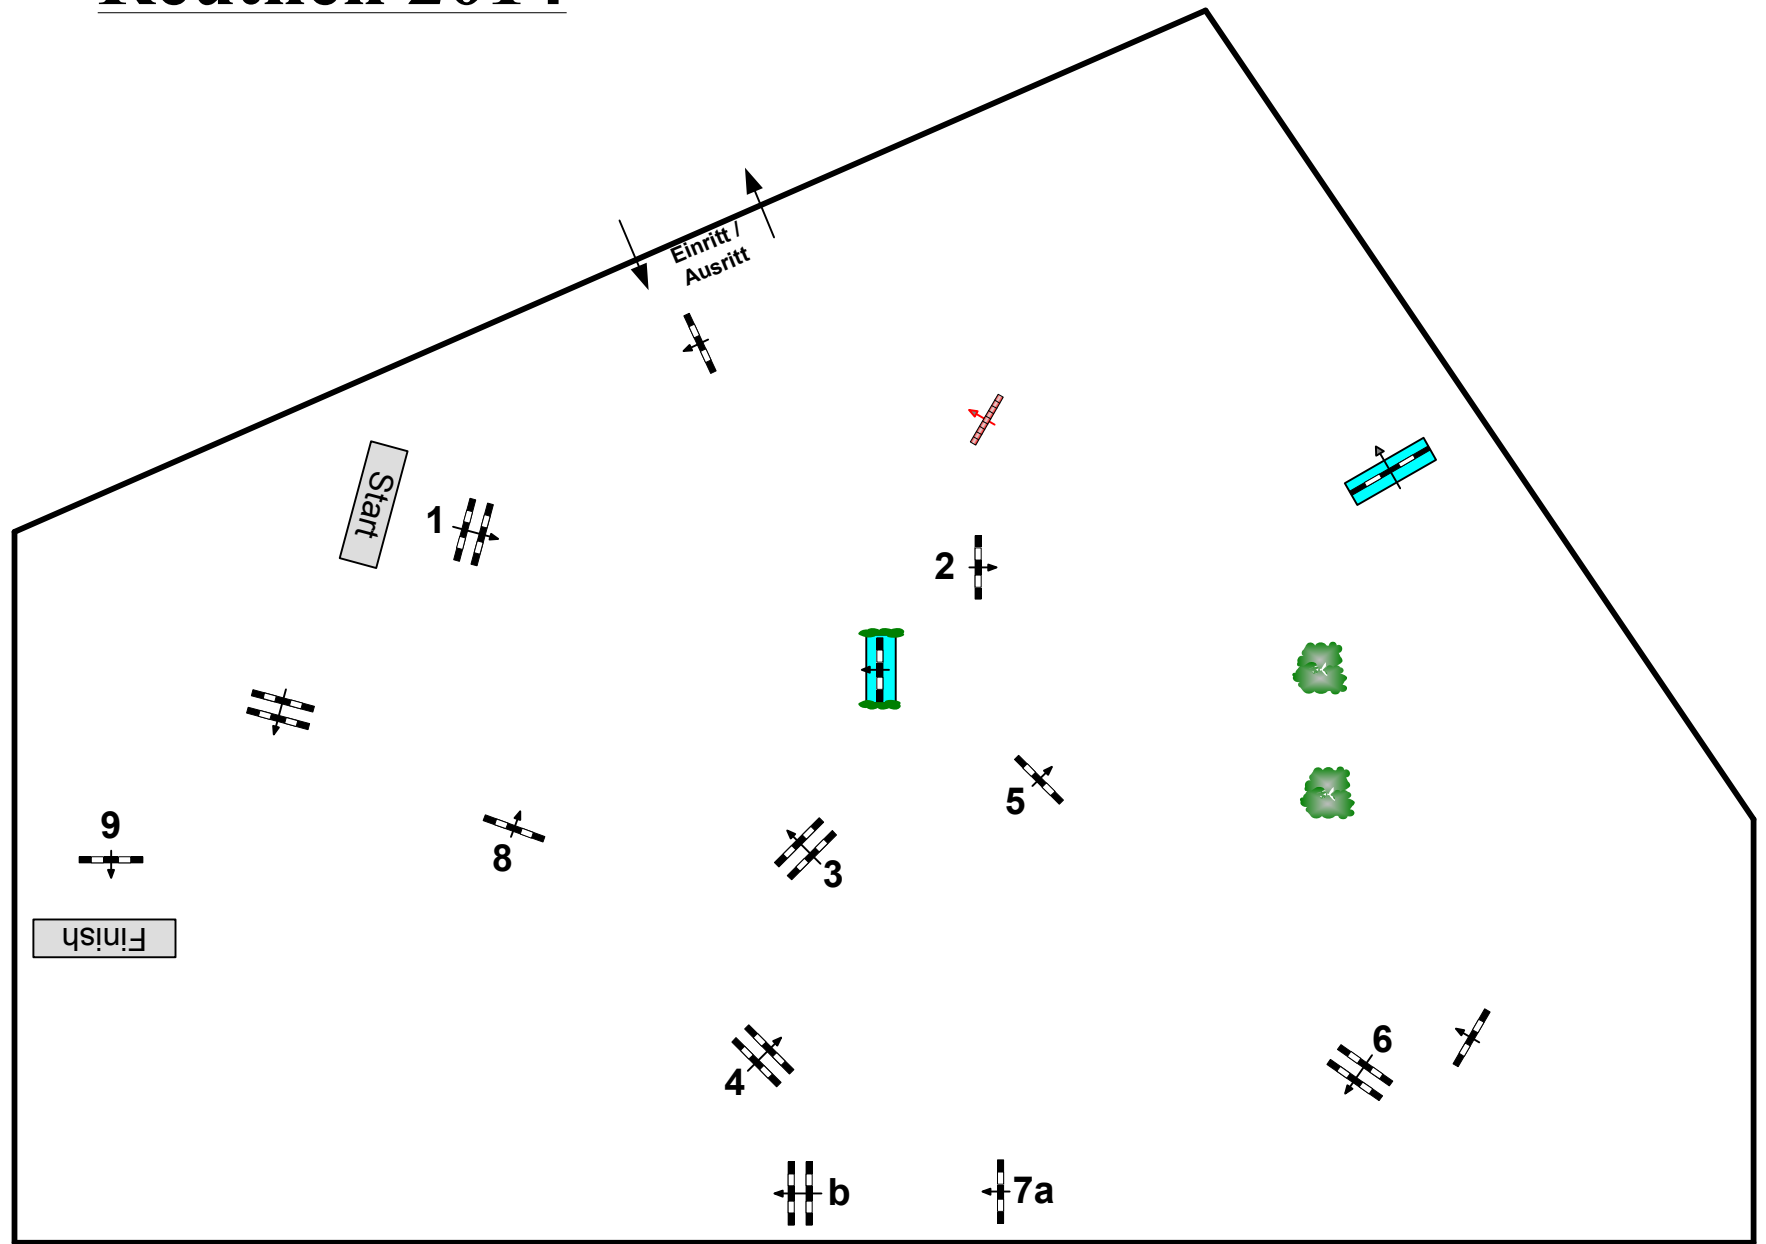

Reuthen 2014

Prüfung Nr.:

18

Nationale Tour

Springpferde-LP

Klasse: L

Sonntag, 3. August 2014

Richtverf.: A

LPO § 363.1

RG / Art.

Höhe: 1,15 mtr.

Tempo: 350 m/Min.

Bahnlänge: 390 mtr.

Erlaubte Zeit: 67 sek.

Höchstzeit: 134 sek.

Hindernisse: 9

Sprünge: 10

Hindernisfehler: sek.

geschl. Hindernis:

Jury