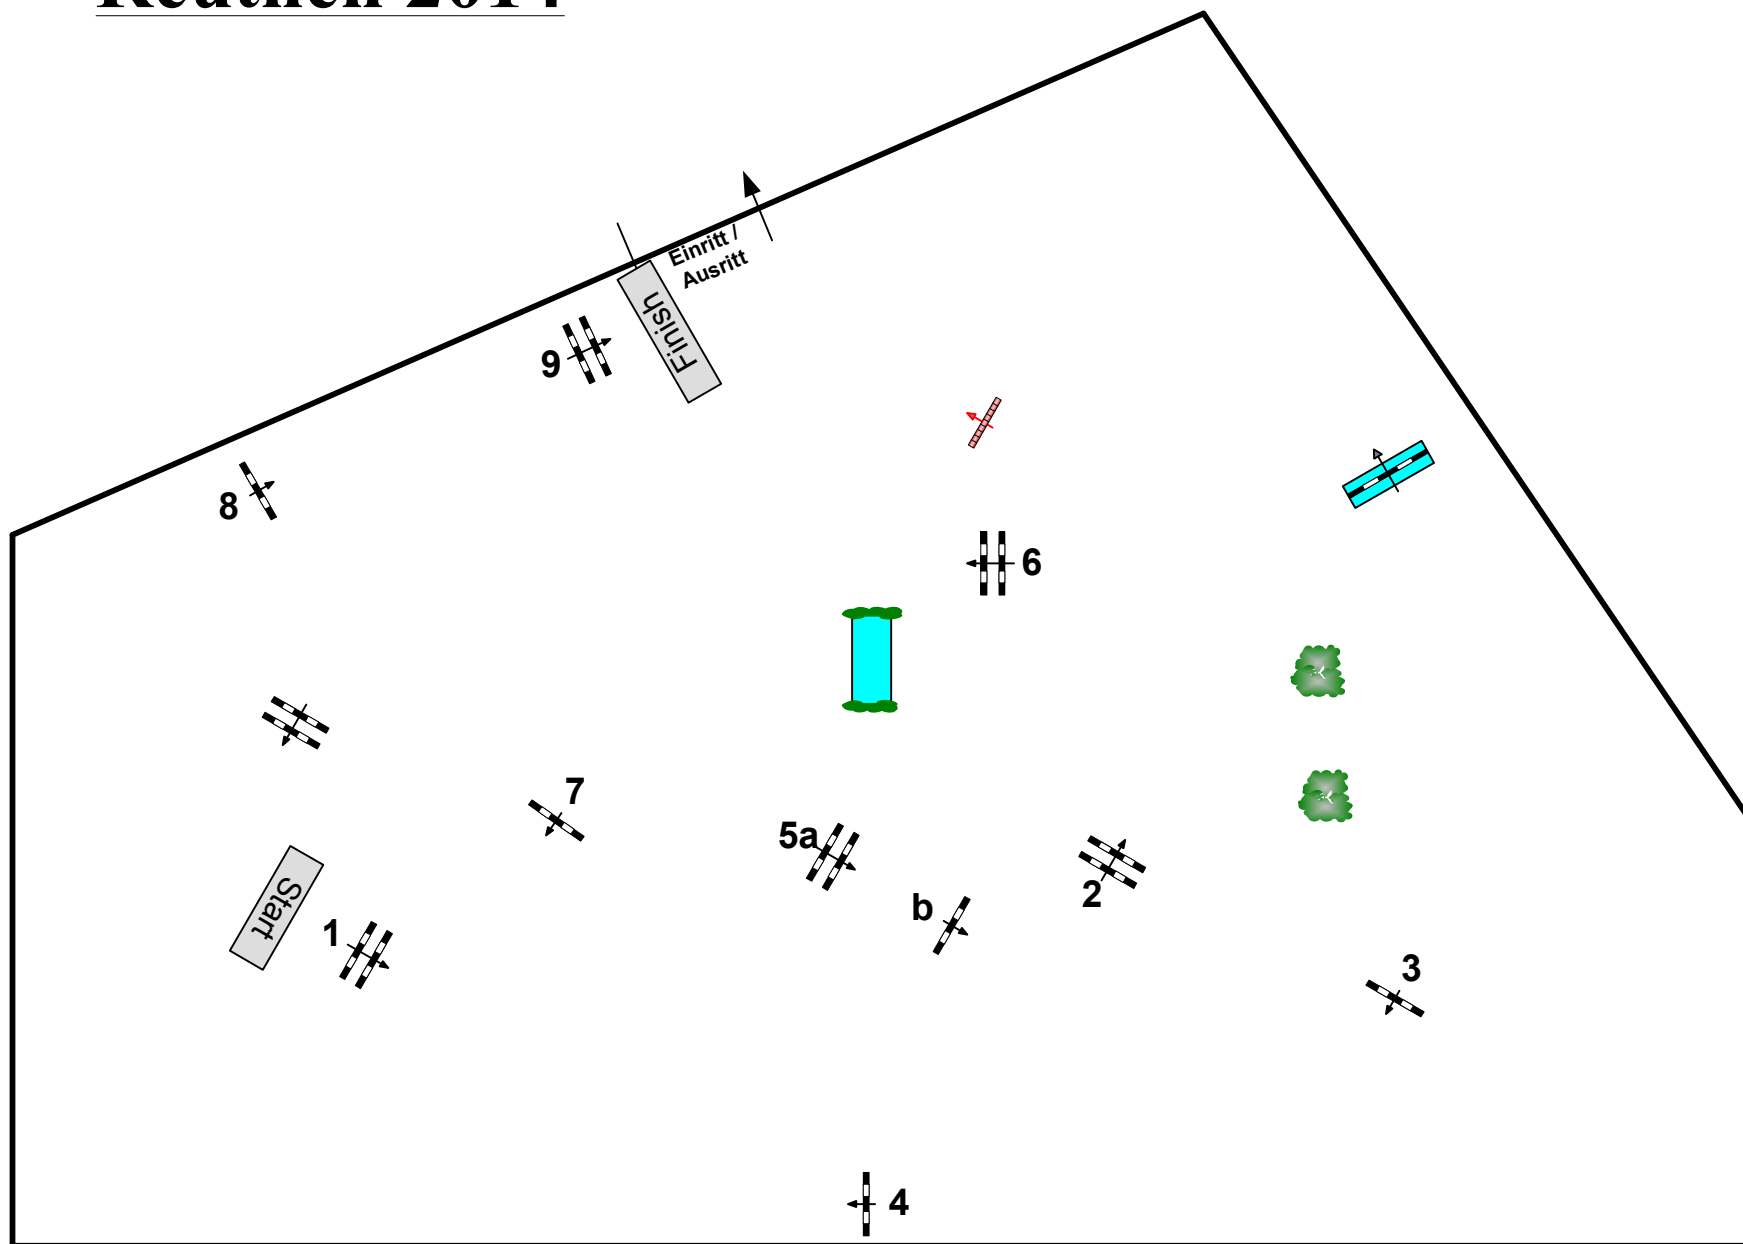

Reuthen 2014

Prüfung Nr.:

17

Nationale Tour

Springpferde-LP

Klasse: A**

Samstag, 2. August 2014

Richtverf.: A

LPO § 363.1

RG / Art.

Höhe: 1,05 mtr.

Tempo: 350 m/Min.

Bahnlänge: 430 mtr.

Erlaubte Zeit: 74 sek.

Höchstzeit: 148 sek.

Hindernisse: 9

Sprünge: 10

Hindernisfehler: sek.

geschl. Hindernis:

Jury