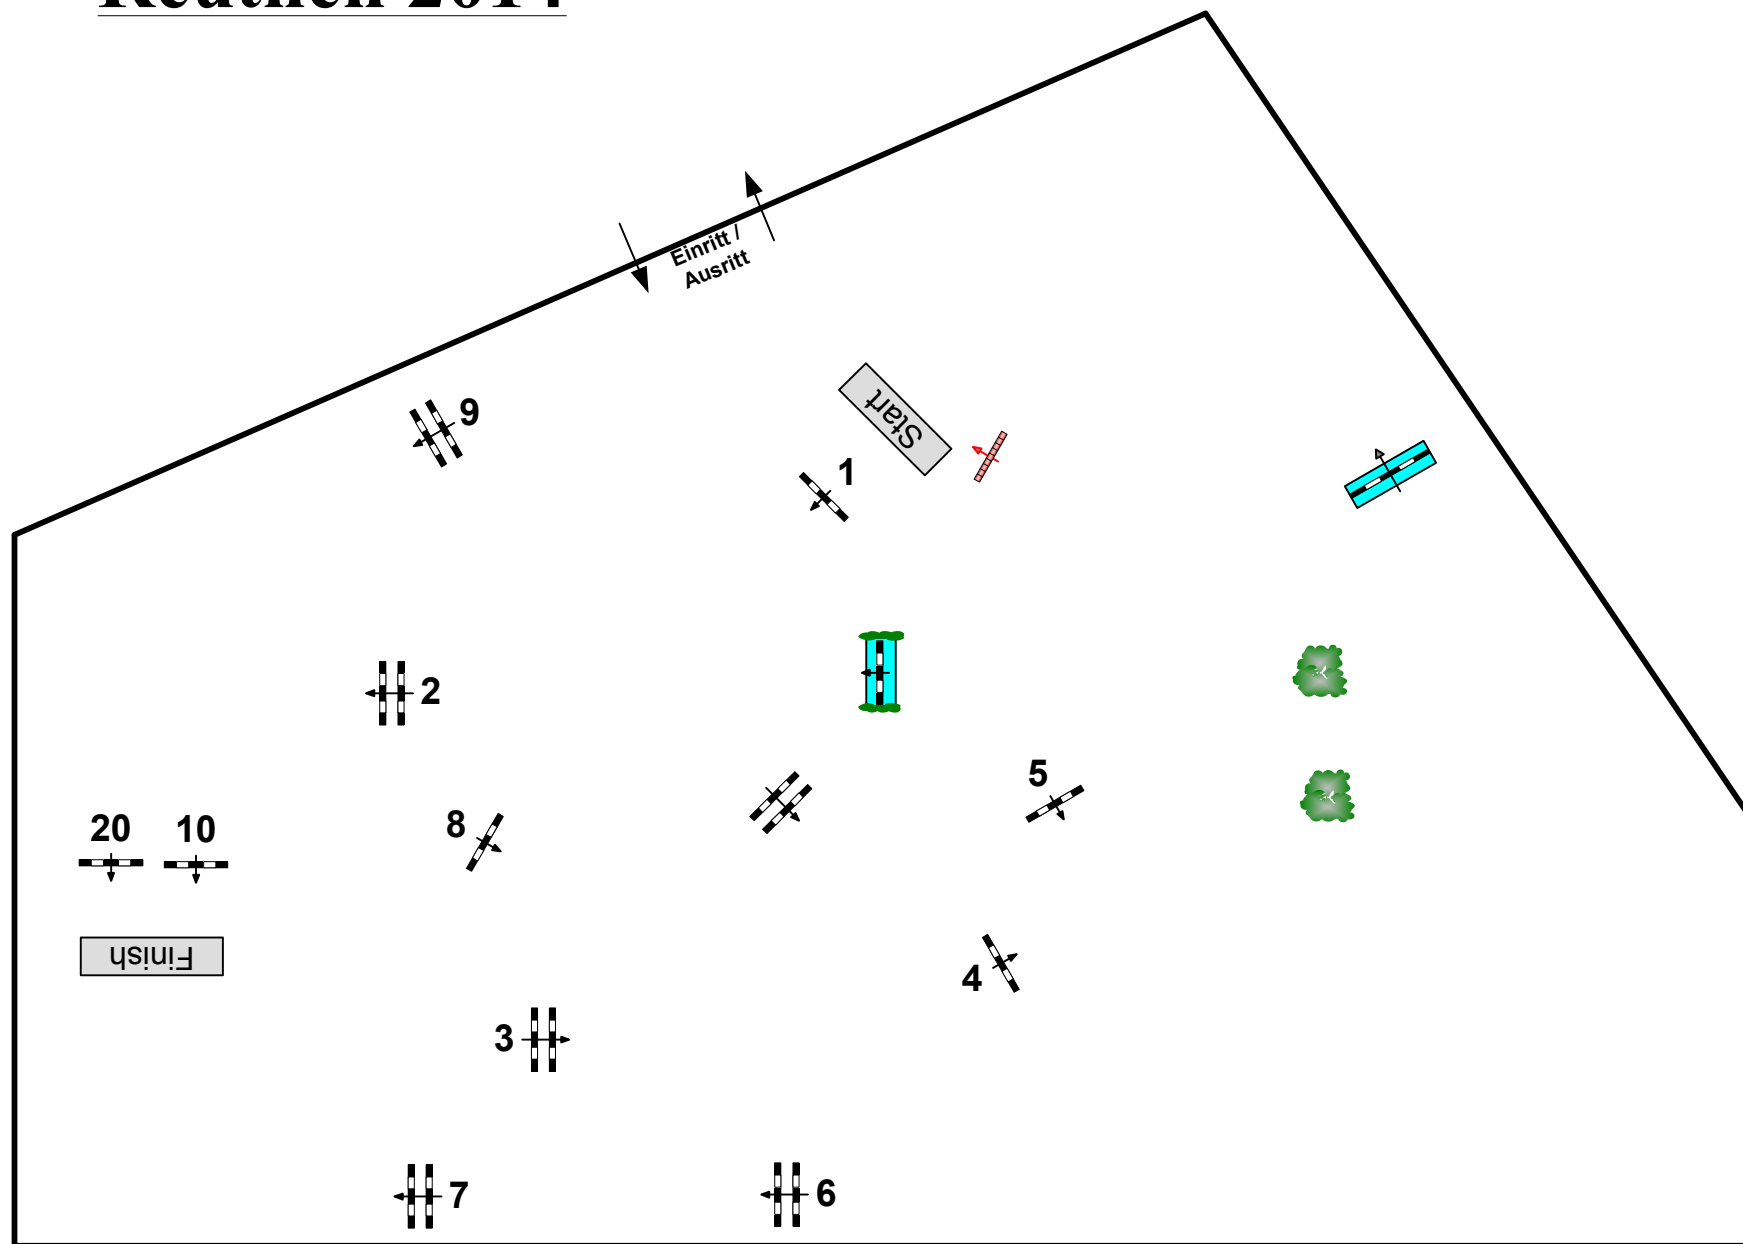

Reuthen 2014

Prüfung Nr.:

15

Nationale Tour

Punkte-Spring-LP

Klasse: M*

Sonntag, 3. August 2014

Richtverf.: A

LPO § 524

RG / Art.

Höhe: 1,25 mtr.

Tempo: 350 m/Min.

Bahnlänge: 420 mtr.

Erlaubte Zeit: 72 sek.

Höchstzeit: 144 sek.

Hindernisse: 10

Sprünge: 10

Hindernisfehler: sek.

geschl. Hindernis:

Jury