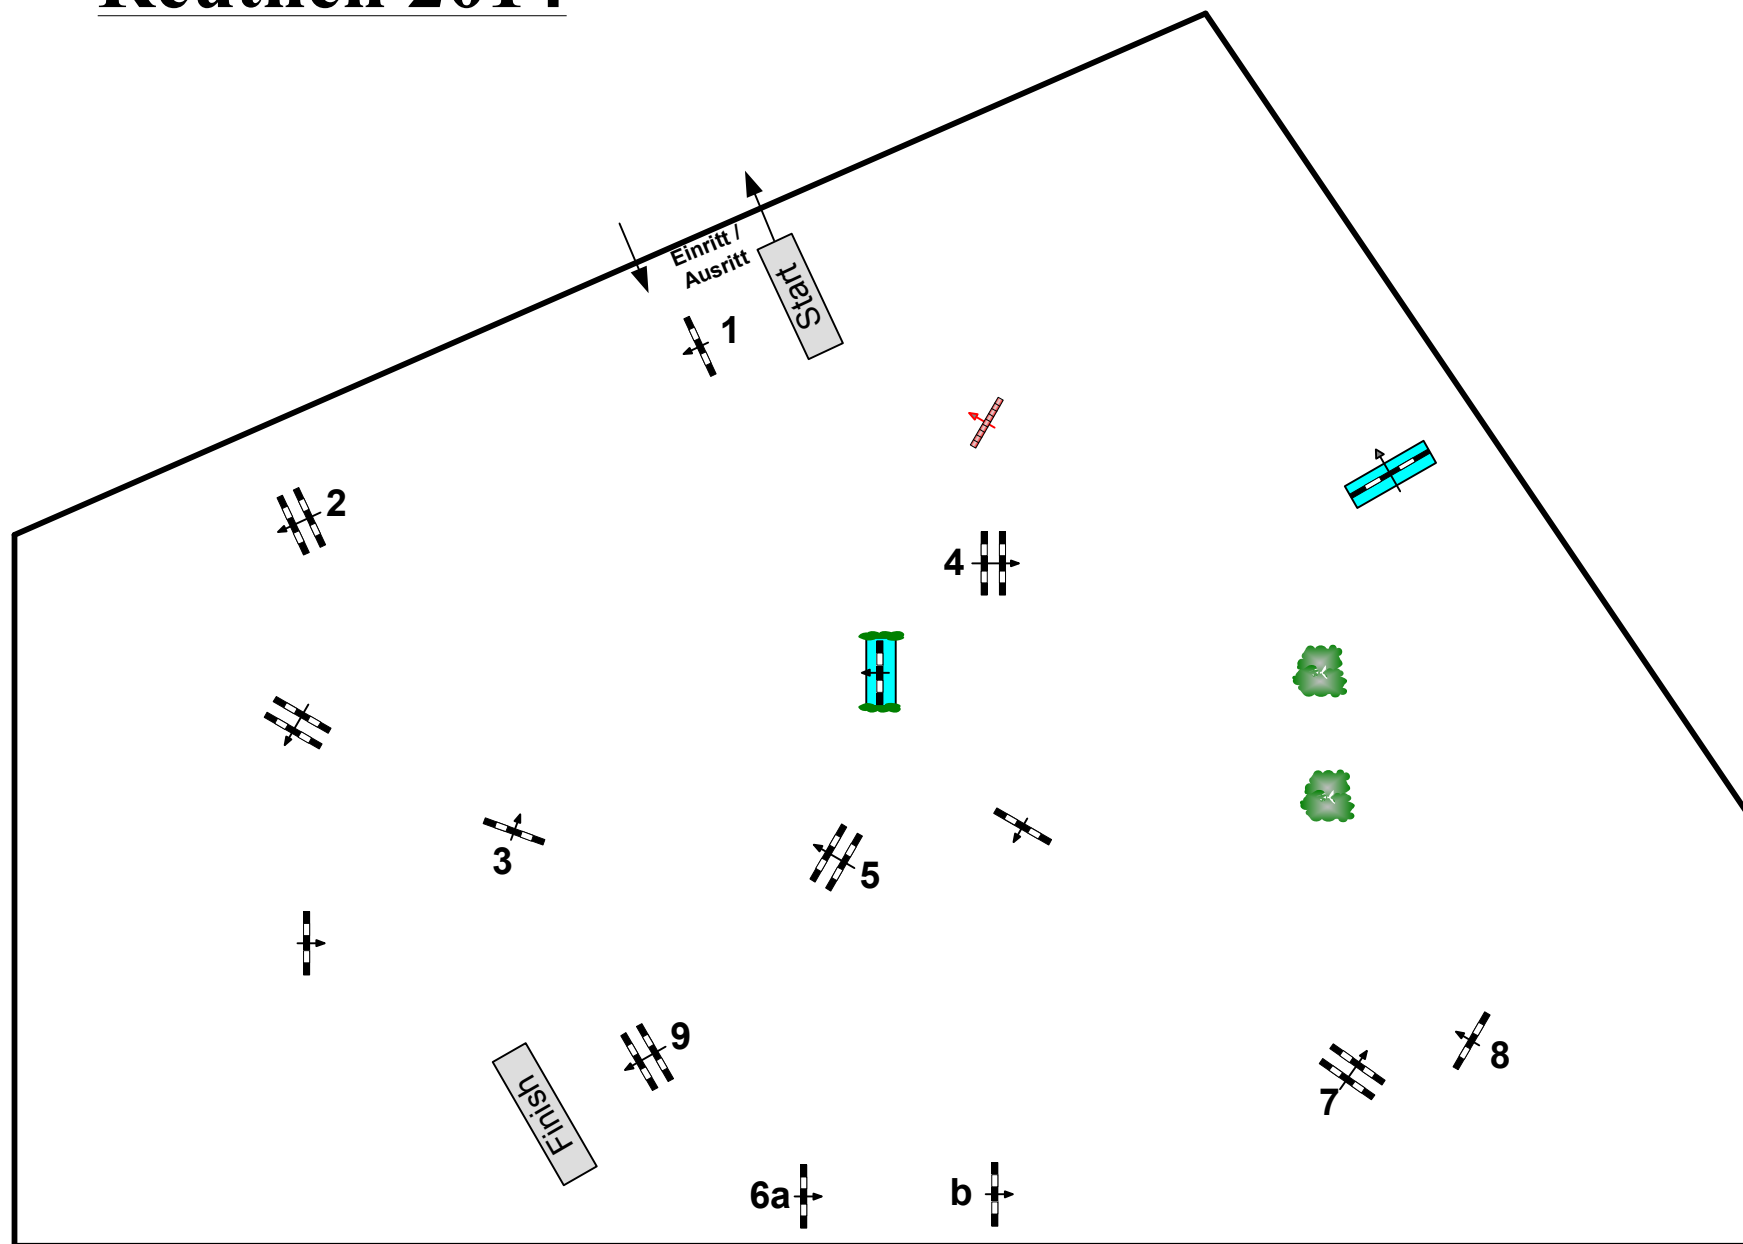

Reuthen 2014

Prüfung Nr.:

11

Nationale Tour

Spring-LP m. Zeitwertung

Klasse: A**

Sonntag, 3. August 2014

Richtverf.: A

LPO § 501,A1

RG / Art.

Höhe: 1,05 mtr.

Tempo: 350 m/Min.

Bahnlänge: 380 mtr.

Erlaubte Zeit: 66 sek.

Höchstzeit: 132 sek.

Hindernisse: 9

Sprünge: 10

Hindernisfehler: sek.

geschl. Hindernis:

Jury