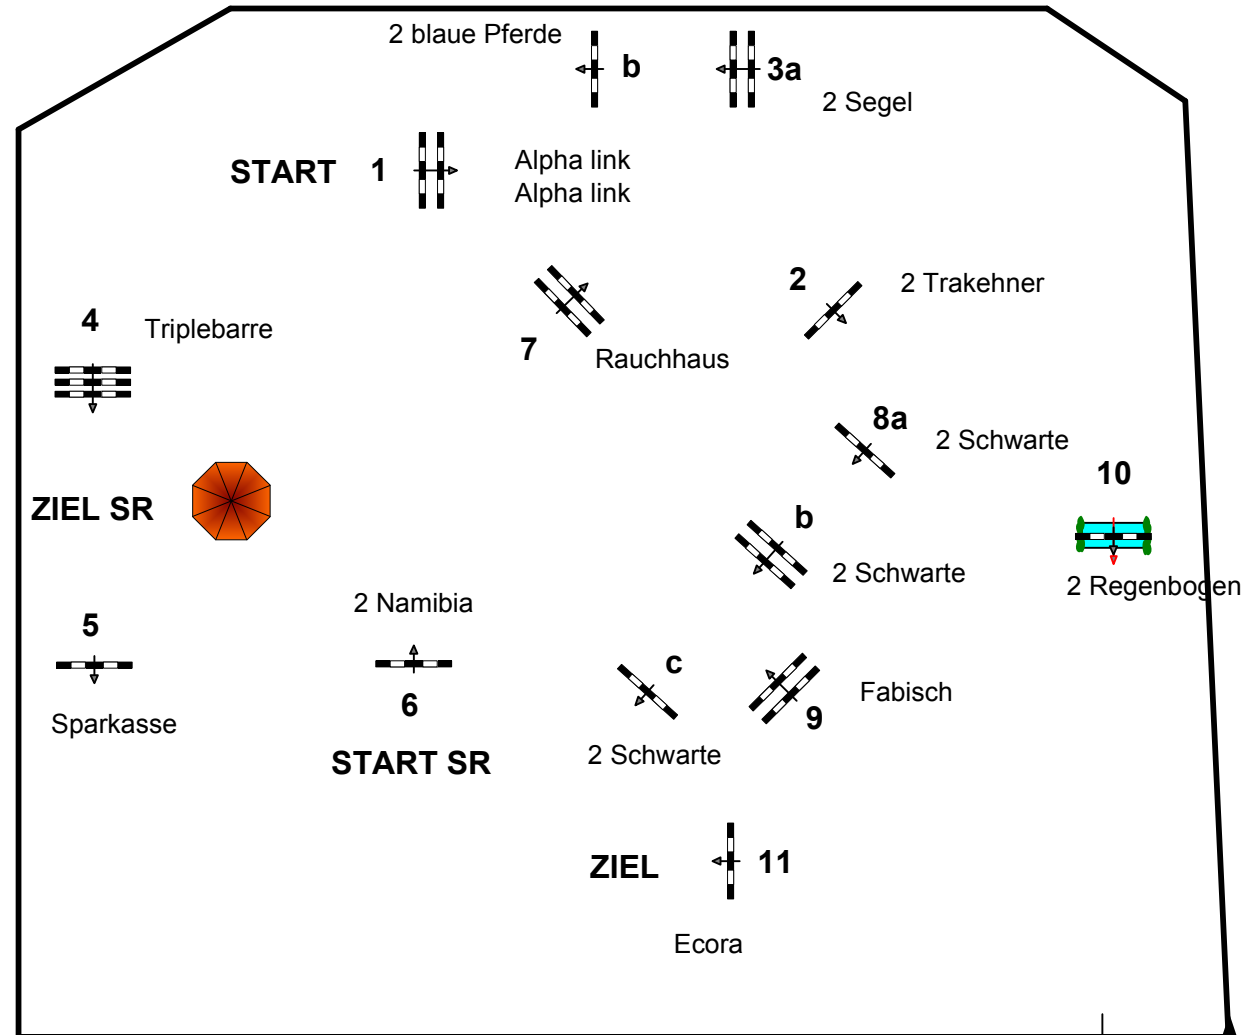

13. Reitturnier Münchehofe 2014

Prüfung Nr.: **42**

Großer Preis

Spring-LP m. Siegerrunde

Klasse: **S*** Sonntag, 14. September 2014

Richtverf.: D
LPO § 533,a
RG / Art.
Höhe: 1,40 mtr.

Tempo: 350 m/Min.

Bahnlänge: 430 mtr.
Erlaubte Zeit: 74 sek.
Höchstzeit: 148 sek.

Hindernisse: 10
Sprünge: 13
Hindernisfehler: sek.
geschl. Hindernis:

Siegerrunde über:
-6-7-8a-8b-9-2-3b-4-
Bahnlänge: 340 mtr.
Erlaubte Zeit: 59 sek.
Höchstzeit: 118 sek.

*Parcours-Chef
Wolfgang Meyer
Peter Mächold*

1 : 500

Richter

Einritt /
Ausritt