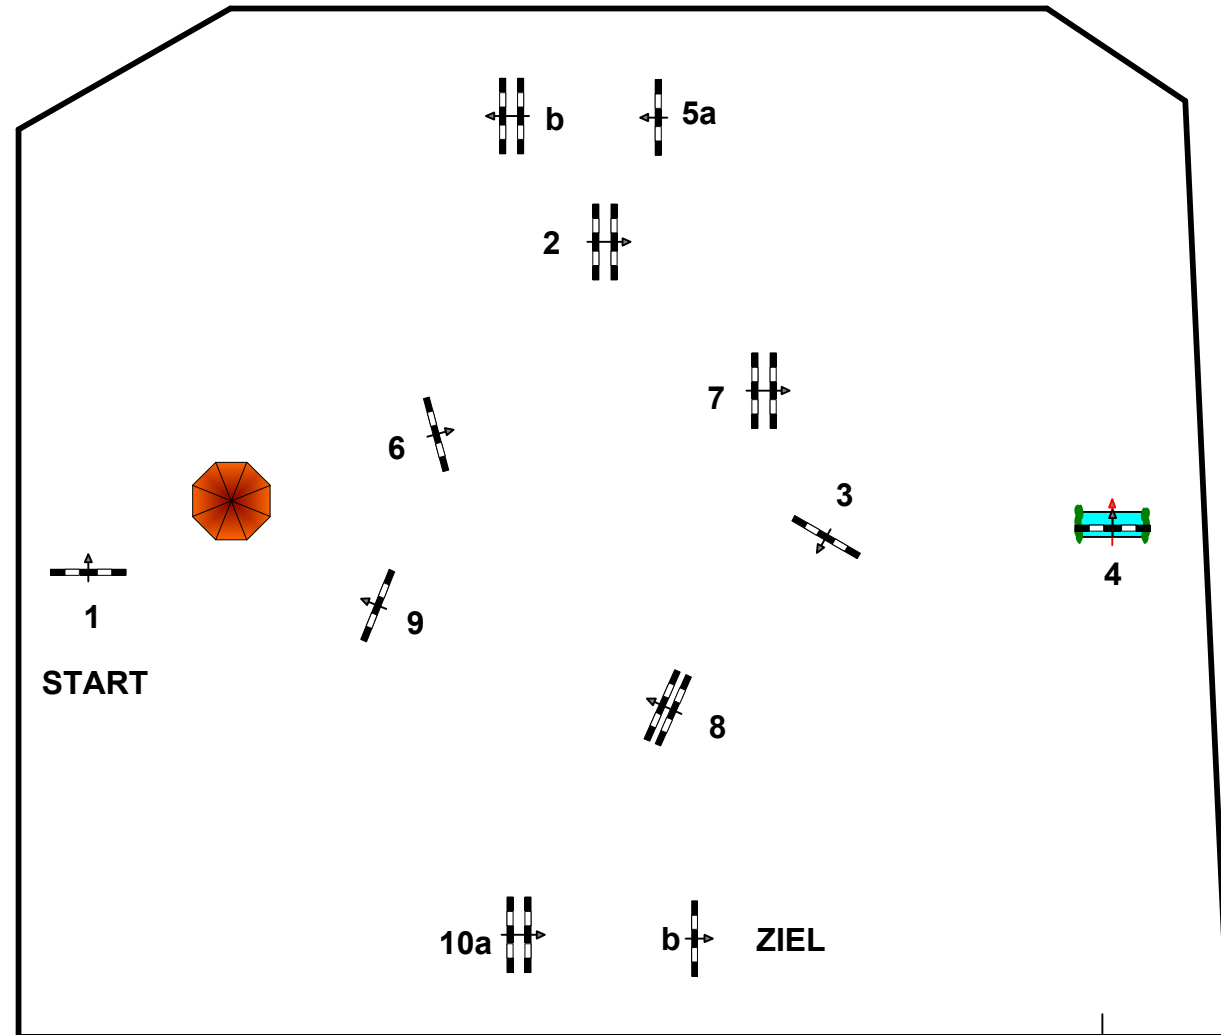

# 13. Reitturnier Münchehofe 2014

Prüfung Nr.: **41**

Partner-Pferd-Cup

Spring-LP m. Zeitwertung

Klasse: S\* Samstag, 13. September 2014

Richtverf.: A  
LPO § 501,A1  
RG / Art.  
Höhe: 1,40 mtr.

Tempo: 350 m/Min.

Bahnlänge: 425 mtr.  
Erlaubte Zeit: 73 sek.  
Höchstzeit: 146 sek.

Hindernisse: 10  
Sprünge: 12  
Hindernisfehler: sek.  
geschl. Hindernis:

Stechen über:

Bahnlänge: 0 mtr.  
Erlaubte Zeit: 0 sek.  
Höchstzeit: 0 sek.

*Parcours-Chef  
Wolfgang Meyer  
Peter Mächold*

1 : 500

**Richter**

Einritt /  
Ausritt