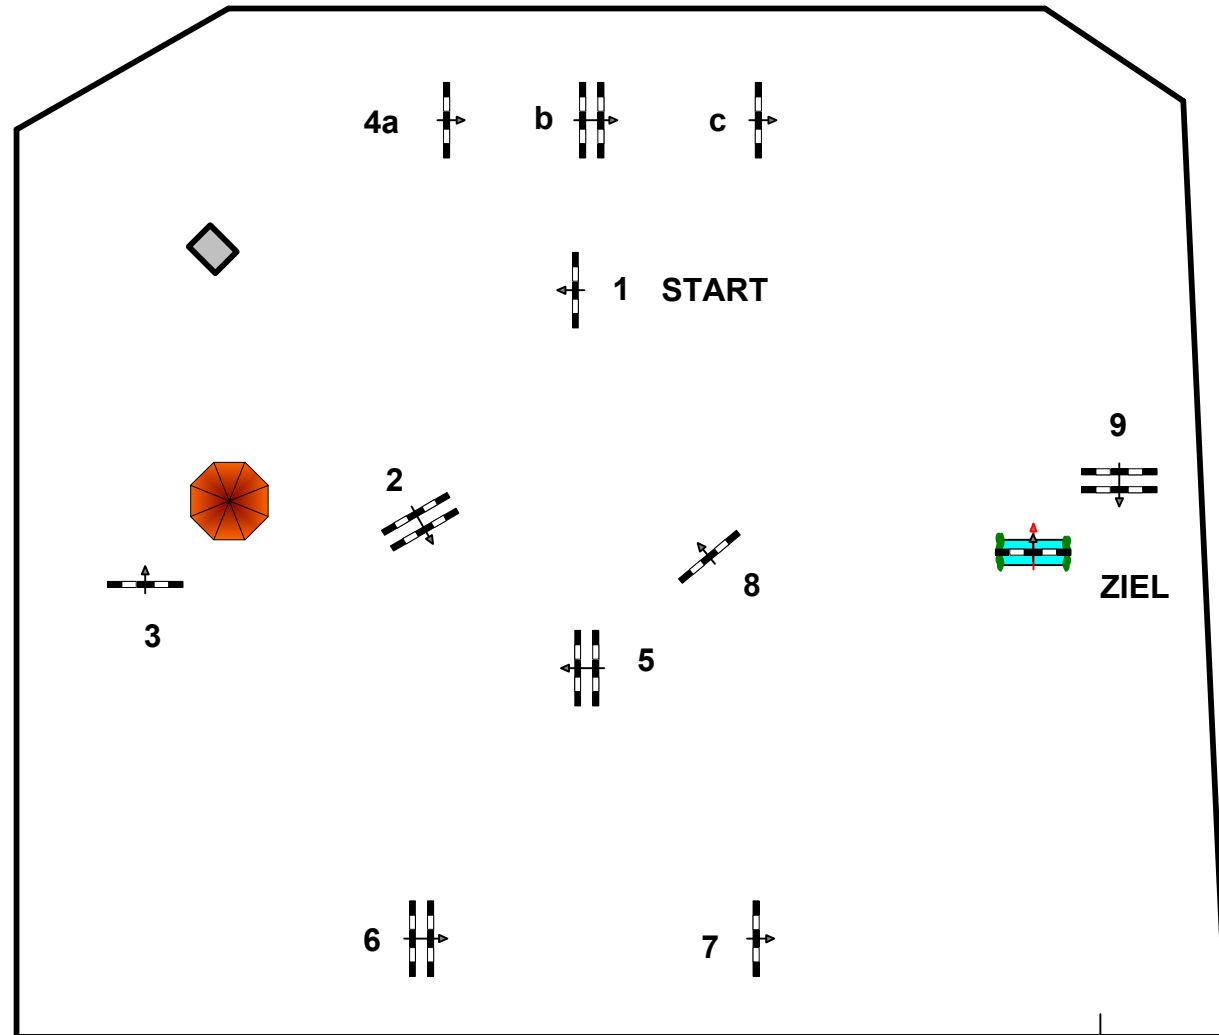

13. Reitturnier Münchehofe 2014

Prüfung Nr.: **39**

Stil-Spring-LP Klasse: M*

Freitag, 12. September 2014

Richtverf.: D
LPO § 520,3a
RG / Art.
Höhe: 1,25 mtr.

Tempo: 350 m/Min.

Bahnlänge: 430 mtr.
Erlaubte Zeit: 74 sek.
Höchstzeit: 148 sek.

Hindernisse: 9
Sprünge: 11
Hindernisfehler: sek.
geschl. Hindernis:

Stechen über:

Bahnlänge: 0 mtr.
Erlaubte Zeit: 0 sek.
Höchstzeit: 0 sek.

*Parcours-Chef
Wolfgang Meyer
Peter Mächold*

1 : 500

Richter

Einritt /
Ausritt