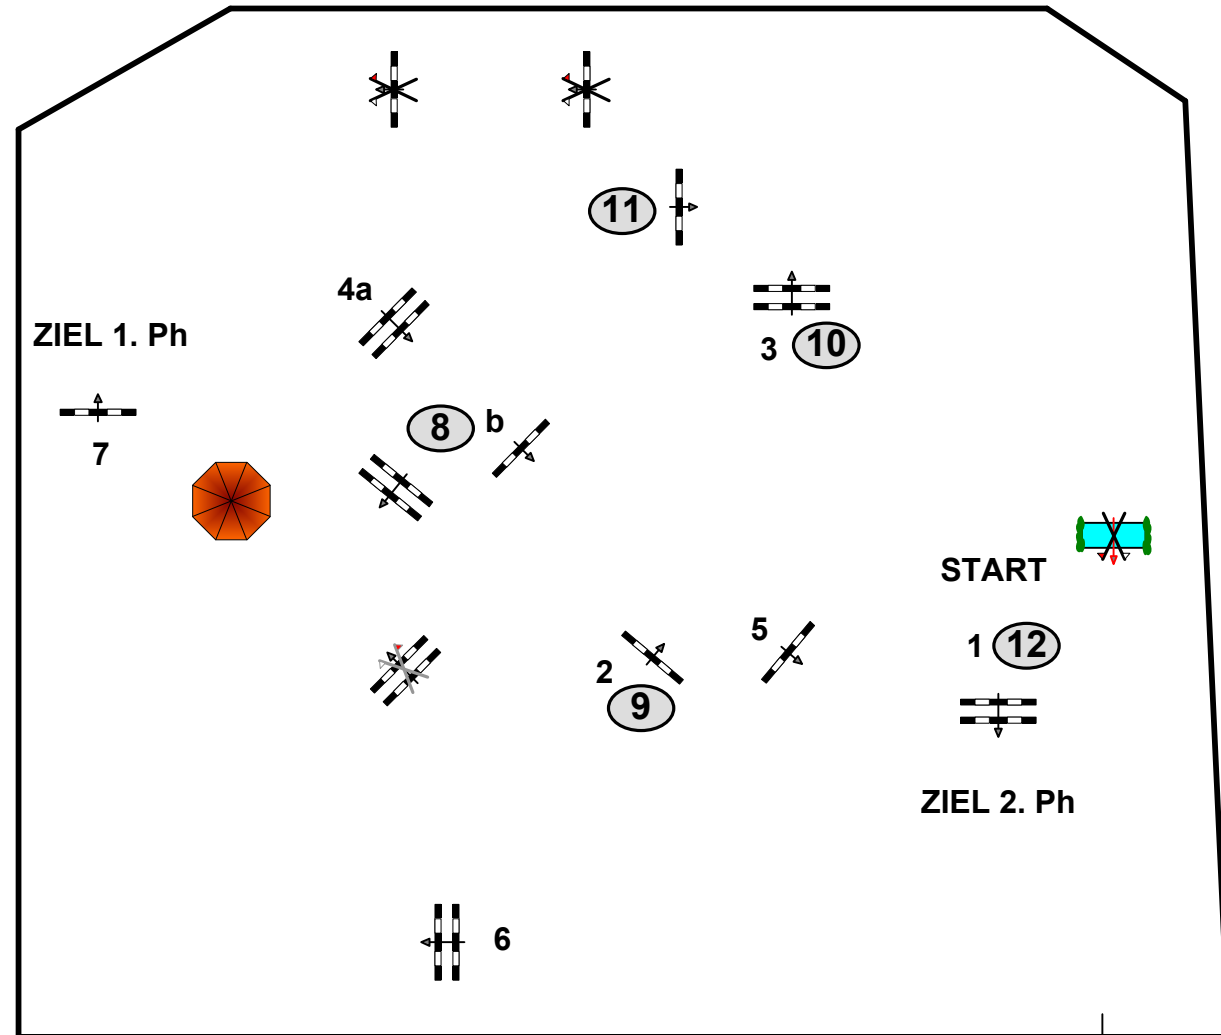

13. Reitturnier Münchehofe 2014

Prüfung Nr.: **37**

Zwei-Phasen-Spring-LP

Klasse: M* Sonntag, 14. September 2014

Richtverf.: D
LPO § 525.1
RG / Art.
Höhe: 1,25 mtr.

Tempo: 350 m/Min.

Bahnlänge: 300 mtr.
Erlaubte Zeit: 52 sek.
Höchstzeit: 104 sek.

Hindernisse: 7
Sprünge: 8
Hindernisfehler: sek.
geschl. Hindernis:

2. Phase über:
- 8 - bis - 12 -

Bahnlänge: 250 mtr.
Erlaubte Zeit: 43 sek.
Höchstzeit: 86 sek.

*Parcours-Chef
Wolfgang Meyer
Peter Mächold*

1 : 500

Richter

Einritt /
Ausritt