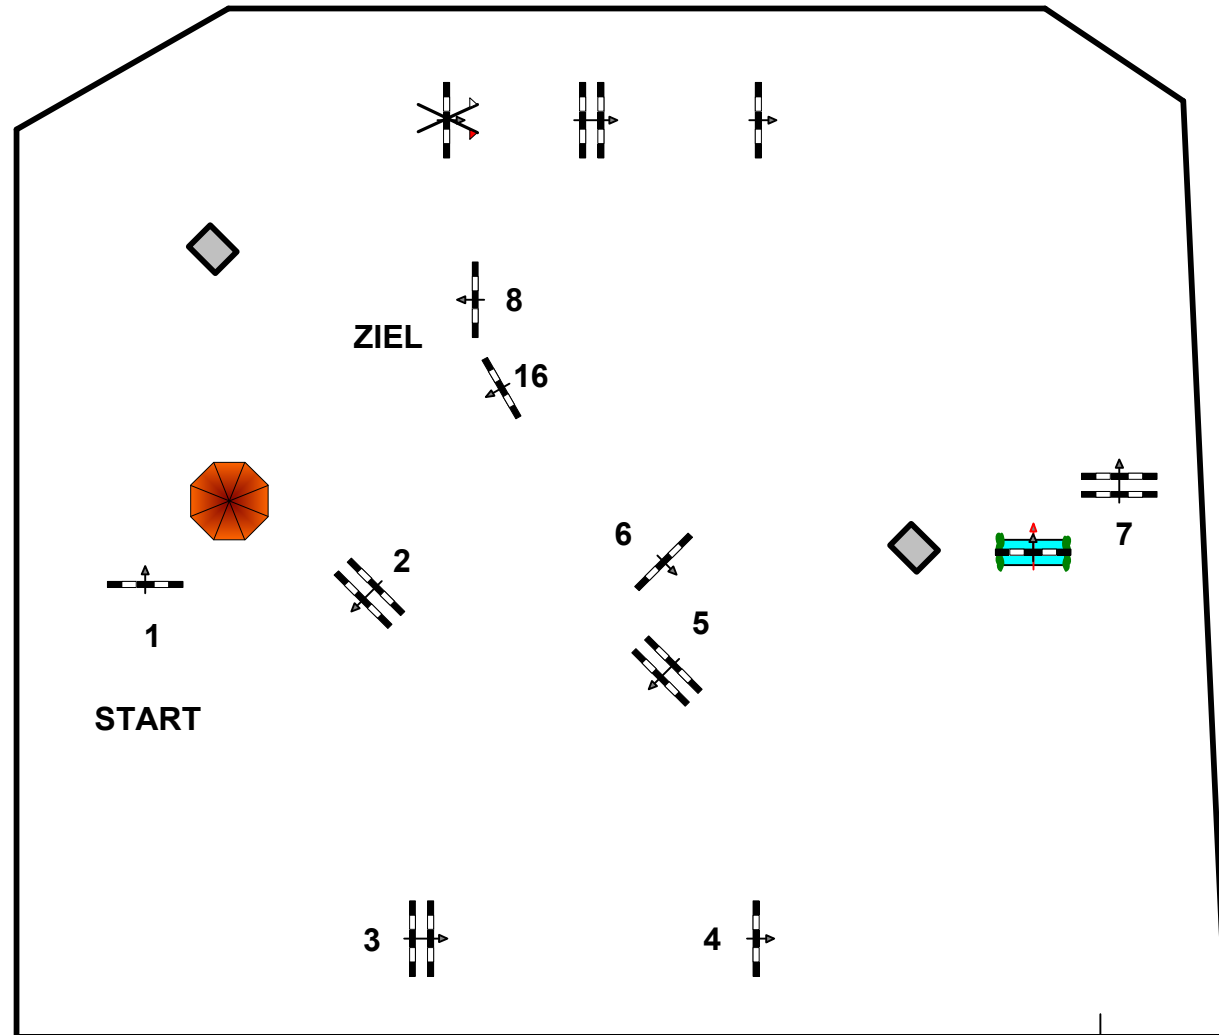

# 13. Reitturnier Münchehofe 2014

Prüfung Nr.: **35/36**

Punkte-Spring-LP Klasse: L Freitag, 12. September 2014

Richtverf.: D  
LPO § 524  
RG / Art.  
Höhe: 1,15 mtr.

Tempo: 350 m/Min.

Bahnlänge: 340 mtr.  
Erlaubte Zeit: 59 sek.  
Höchstzeit: 118 sek.

Hindernisse: 8  
Sprünge: 8  
Hindernisfehler: sek.  
geschl. Hindernis:

Stechen über:

Bahnlänge: 0 mtr.  
Erlaubte Zeit: 0 sek.  
Höchstzeit: 0 sek.

*Parcours-Chef  
Wolfgang Meyer  
Peter Mächold*

1 : 500