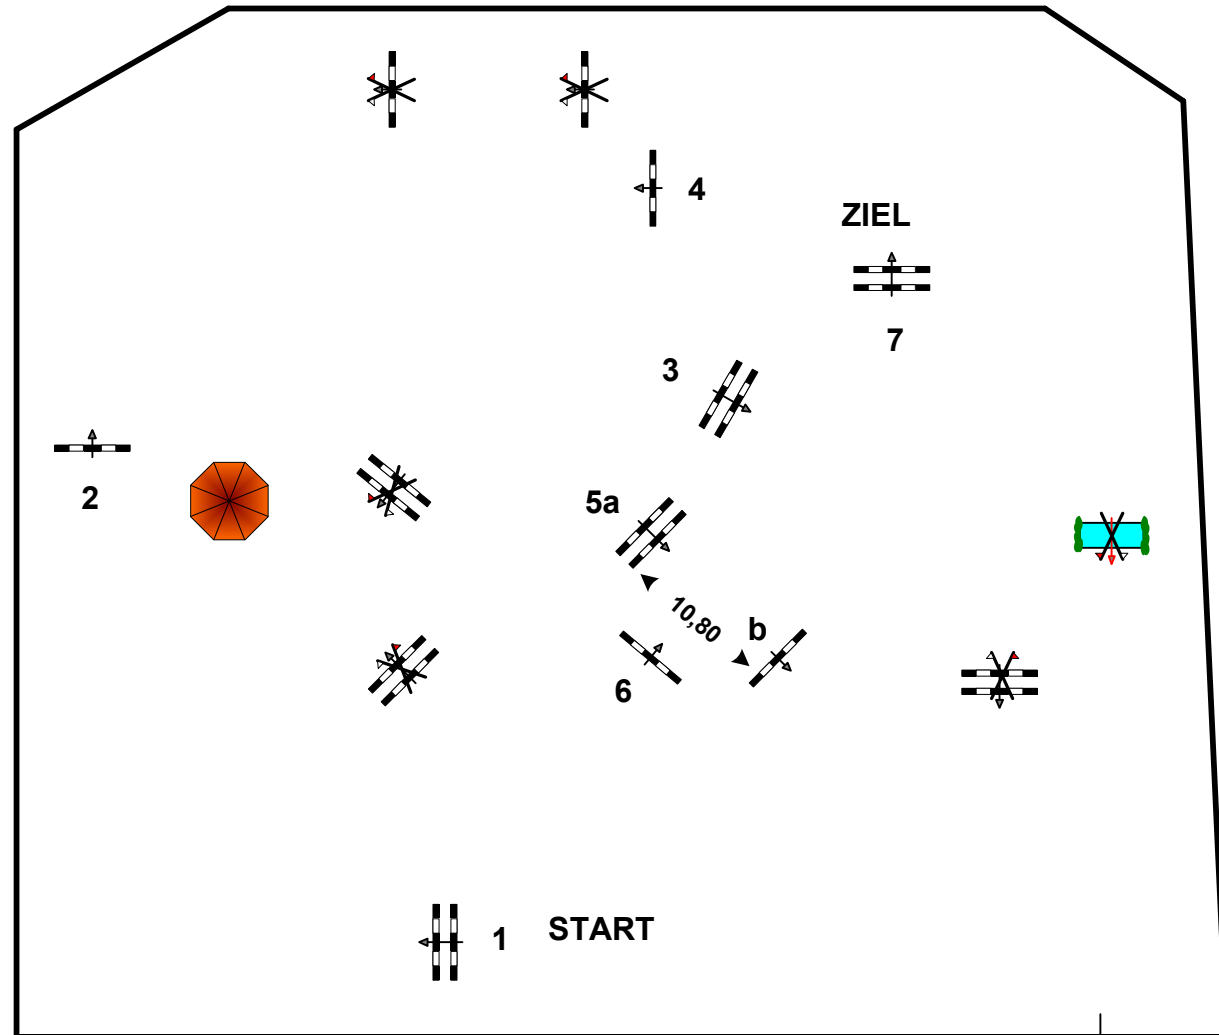

13. Reitturnier Münchehofe 2014

Prüfung Nr.: **31**

Mannschaft

Spring-LP m. Zeitwertung

Klasse: A* Sonntag, 14. September 2014

Richtverf.: A
LPO § 501,A1
RG / Art.
Höhe: 0,95 mtr.

Tempo: 350 m/Min.

Bahnlänge: 330 mtr.
Erlaubte Zeit: 57 sek.
Höchstzeit: 114 sek.

Hindernisse: 7
Sprünge: 8
Hindernisfehler: sek.
geschl. Hindernis:

2. Phase über:

Bahnlänge: 0 mtr.
Erlaubte Zeit: 0 sek.
Höchstzeit: 0 sek.

*Parcours-Chef
Wolfgang Meyer
Peter Mächold*

1 : 500

Richter

Einritt /
Ausritt