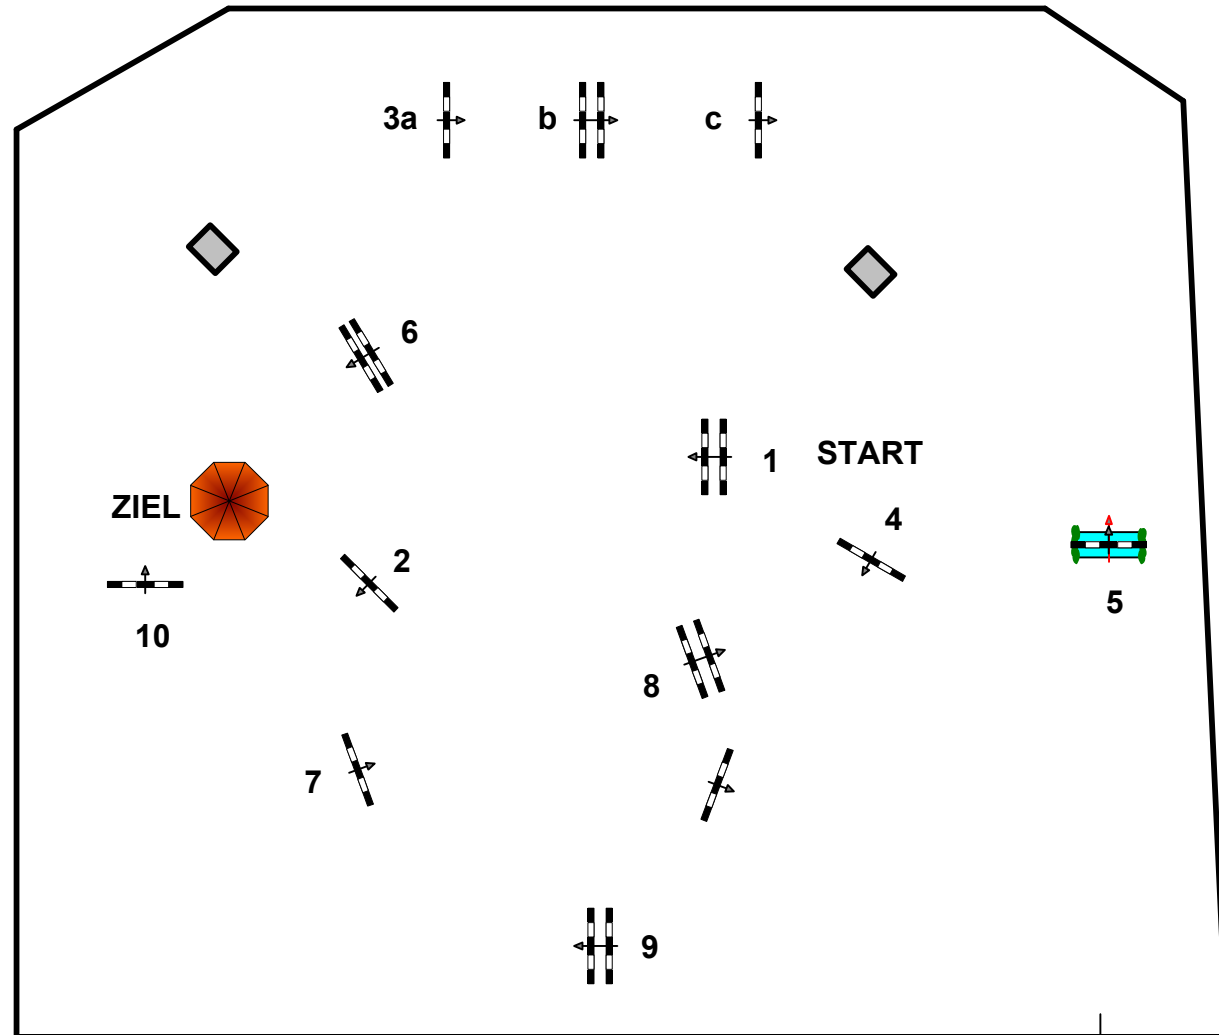

13. Reitturnier Münchehofe 2014

Prüfung Nr.: **28**

Springpferde Tour

Spring-LP m. Zeitwertung/Note

Klasse: M Freitag, 12. September 2014

Richtverf.: A
LPO § 363.1
RG / Art.
Höhe: 1,25 mtr.

Tempo: 350 m/Min.

Bahnlänge: 470 mtr.
Erlaubte Zeit: 81 sek.
Höchstzeit: 162 sek.

Hindernisse: 10
Sprünge: 12
Hindernisfehler: sek.
geschl. Hindernis:

Stechen über:

Bahnlänge: 0 mtr.
Erlaubte Zeit: 0 sek.
Höchstzeit: 0 sek.

*Parcours-Chef
Wolfgang Meyer
Peter Mächold*

1 : 500

Richter

Einritt /
Ausritt