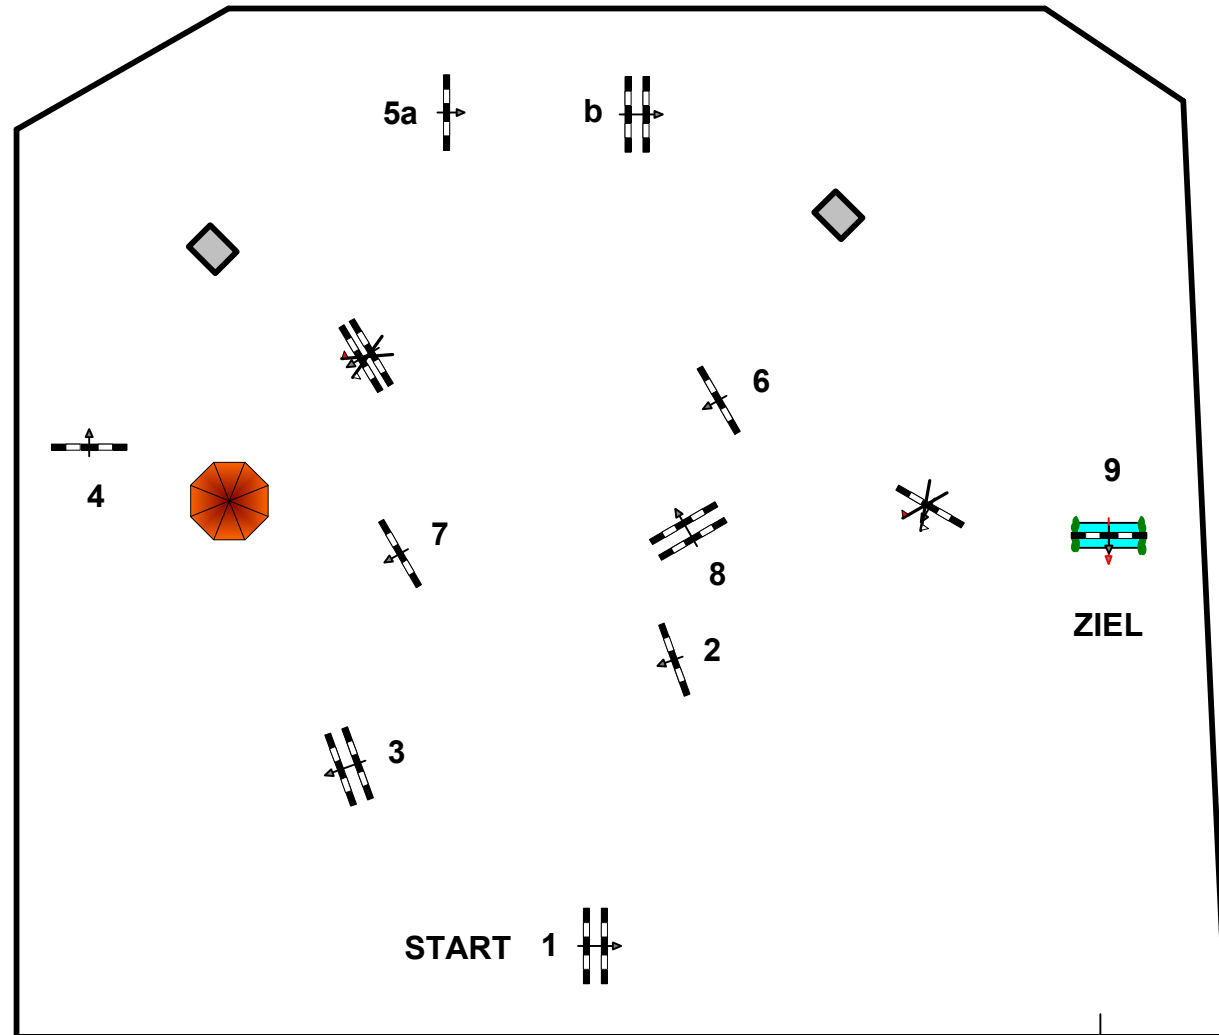

# 13. Reitturnier Münchehofe 2014

Prüfung Nr.: **27**

Springpferde Tour

Spring-LP m. Zeitwertung/Note

Klasse: L Freitag, 12. September 2014

Richtverf.: A  
LPO § 363.1  
RG / Art.  
Höhe: 1,15 mtr.

Tempo: 350 m/Min.

Bahnlänge: 410 mtr.  
Erlaubte Zeit: 71 sek.  
Höchstzeit: 142 sek.

Hindernisse: 9  
Sprünge: 10  
Hindernisfehler: sek.  
geschl. Hindernis:

Stechen über:

Bahnlänge: 0 mtr.  
Erlaubte Zeit: 0 sek.  
Höchstzeit: 0 sek.

*Parcours-Chef  
Wolfgang Meyer  
Peter Mächold*

1 : 500

**Richter**

Einritt /  
Ausritt