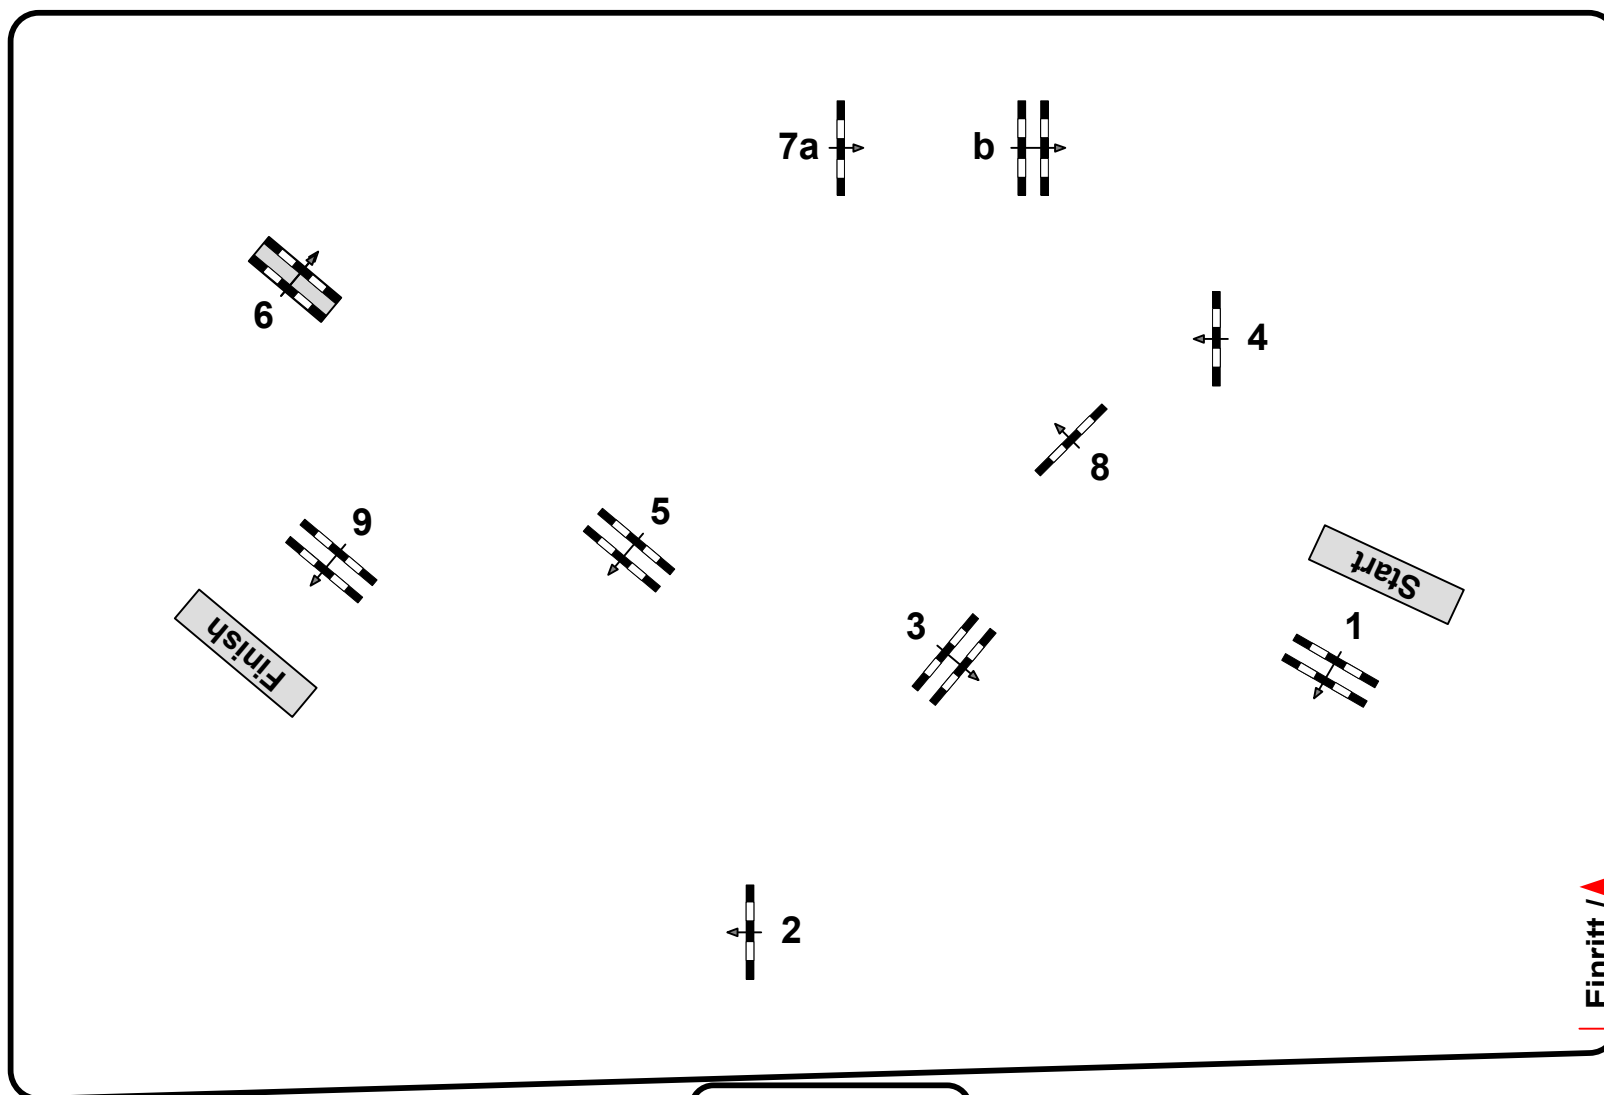

7. Springtage Maust 2014

Prüfung Nr.:

6

Nationale Tour

Spring-LP m. Zeitwertung

Klasse: M*

Samstag, 6. September 2014

Richtver.: A
LPO § 501,A1
RG / Art.
Höhe: 1,25 mtr.

Tempo: 350 m/Min.

Bahnlänge: 390 mtr.
Erlaubte Zeit: 67 sek.
Höchstzeit: 134 sek.

Hindernisse: 9
Sprünge: 10
Hindernisfehler: sek.
geschl. Hindernis:

Eintritt /
Ausritt

Parcourschef
Ralph Bieneck 0173/2408999

M 1:400
85 m x 55 m

Richter