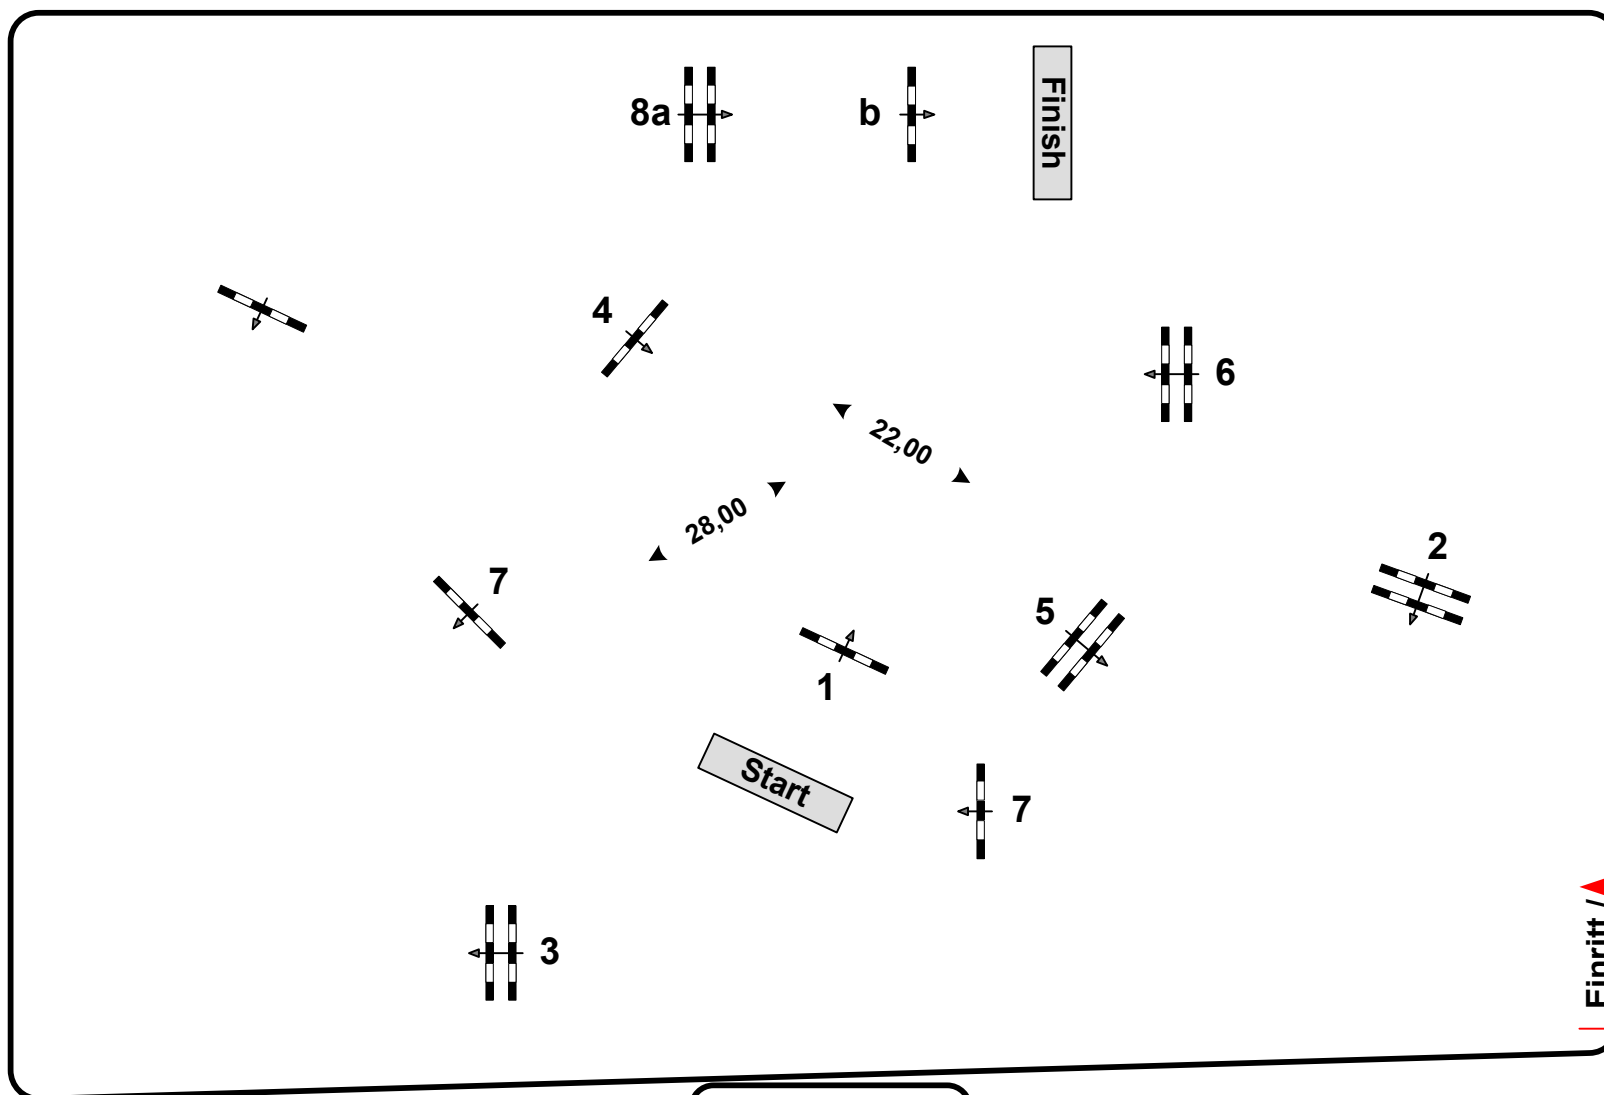

7. Springtage Maust 2014

Prüfung Nr.

3

Nationale Tour

Springferde-LP

Klasse: A**

Samstag, 6. September 2014

Richtver.: A
LPO § 363.1
RG / Art.
Höhe: 1,05 mtr.

Tempo: 350 m/Min.

Bahnlänge: 380 mtr.
Erlaubte Zeit: 66 sek.
Höchstzeit: 132 sek.

Hindernisse: 8
Sprünge: 9
Hindernisfehler: sek.
geschl. Hindernis:

Einritt / Ausritt

Parcourschef
Ralph Bieneck 0173/2408999

M 1:400
85 m x 55 m

Richter