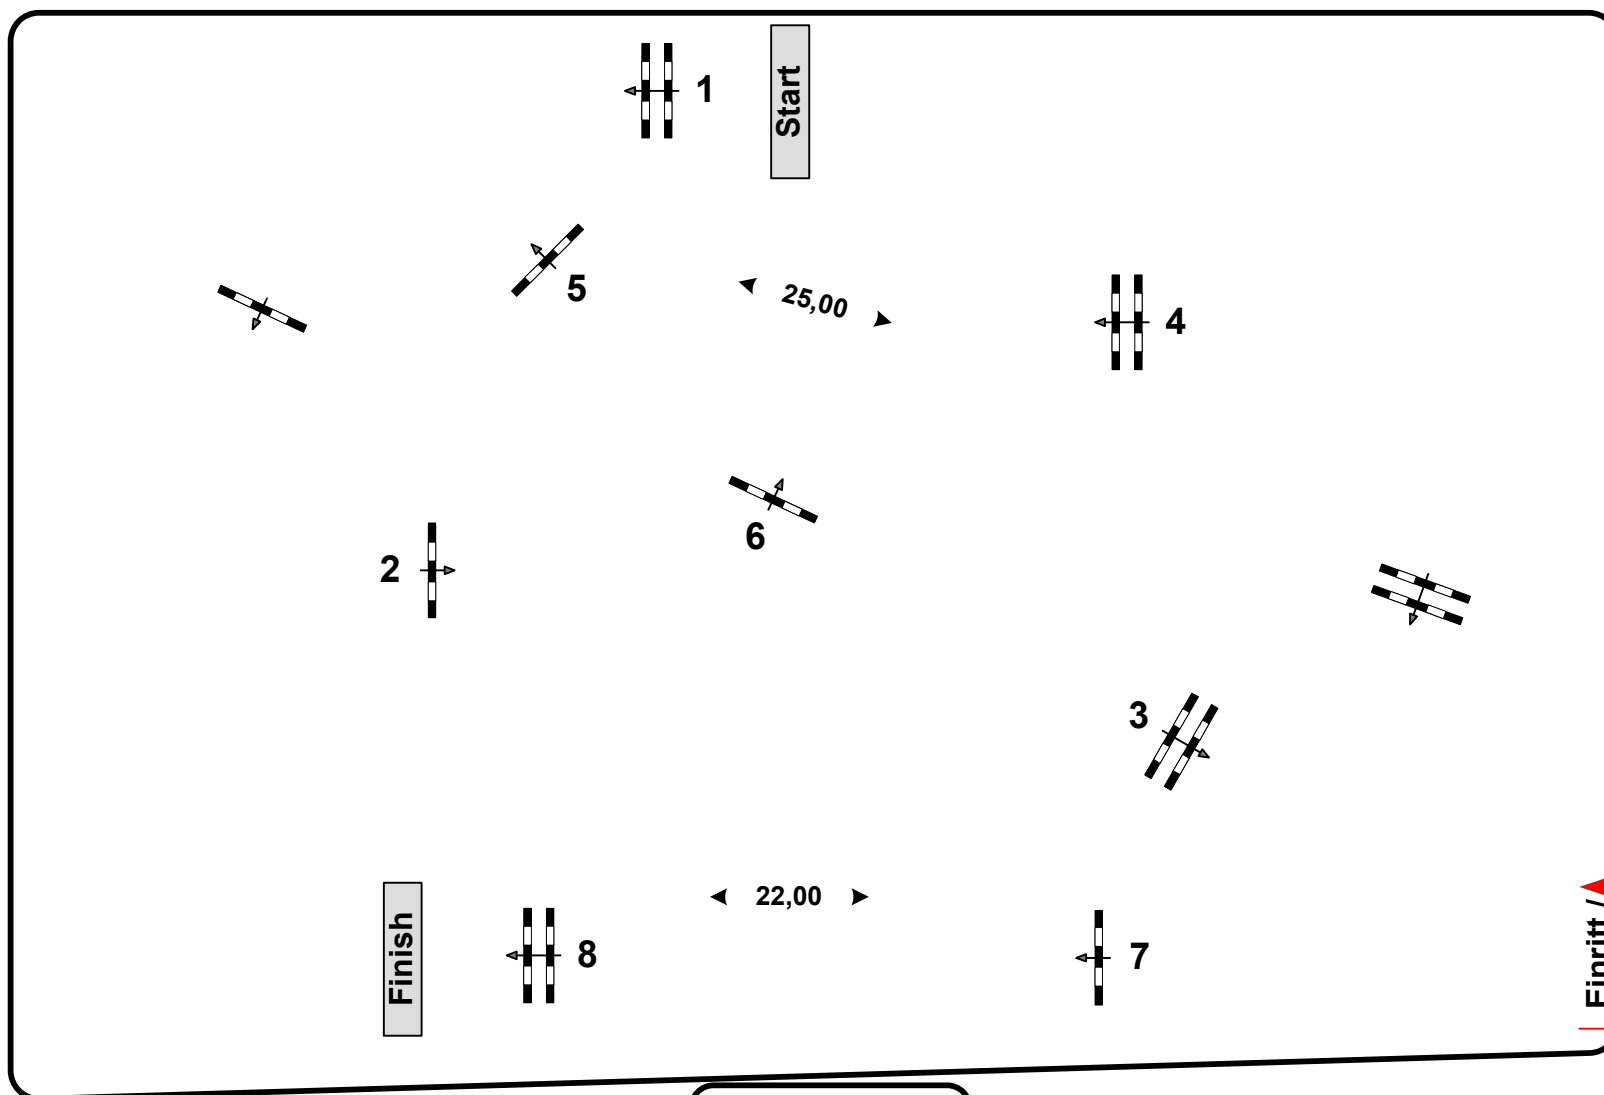

7. Springtage Maust 2014

Prüfung Nr.

1

Nationale Tour

Stil-Spring-WB

Klasse: E

Samstag, 6. September 2014

Richtver.: A
LPO § WBO 265
RG / Art.
Höhe: 0,85 mtr.

Tempo: 350 m/Min.

Bahnlänge: 380 mtr.
Erlaubte Zeit: 66 sek.
Höchstzeit: 132 sek.

Hindernisse: 8
Sprünge: 8
Hindernisfehler: sek.
geschl. Hindernis:

Parcourschef
Ralph Bieneck 0173/2408999

M 1:400
85 m x 55 m