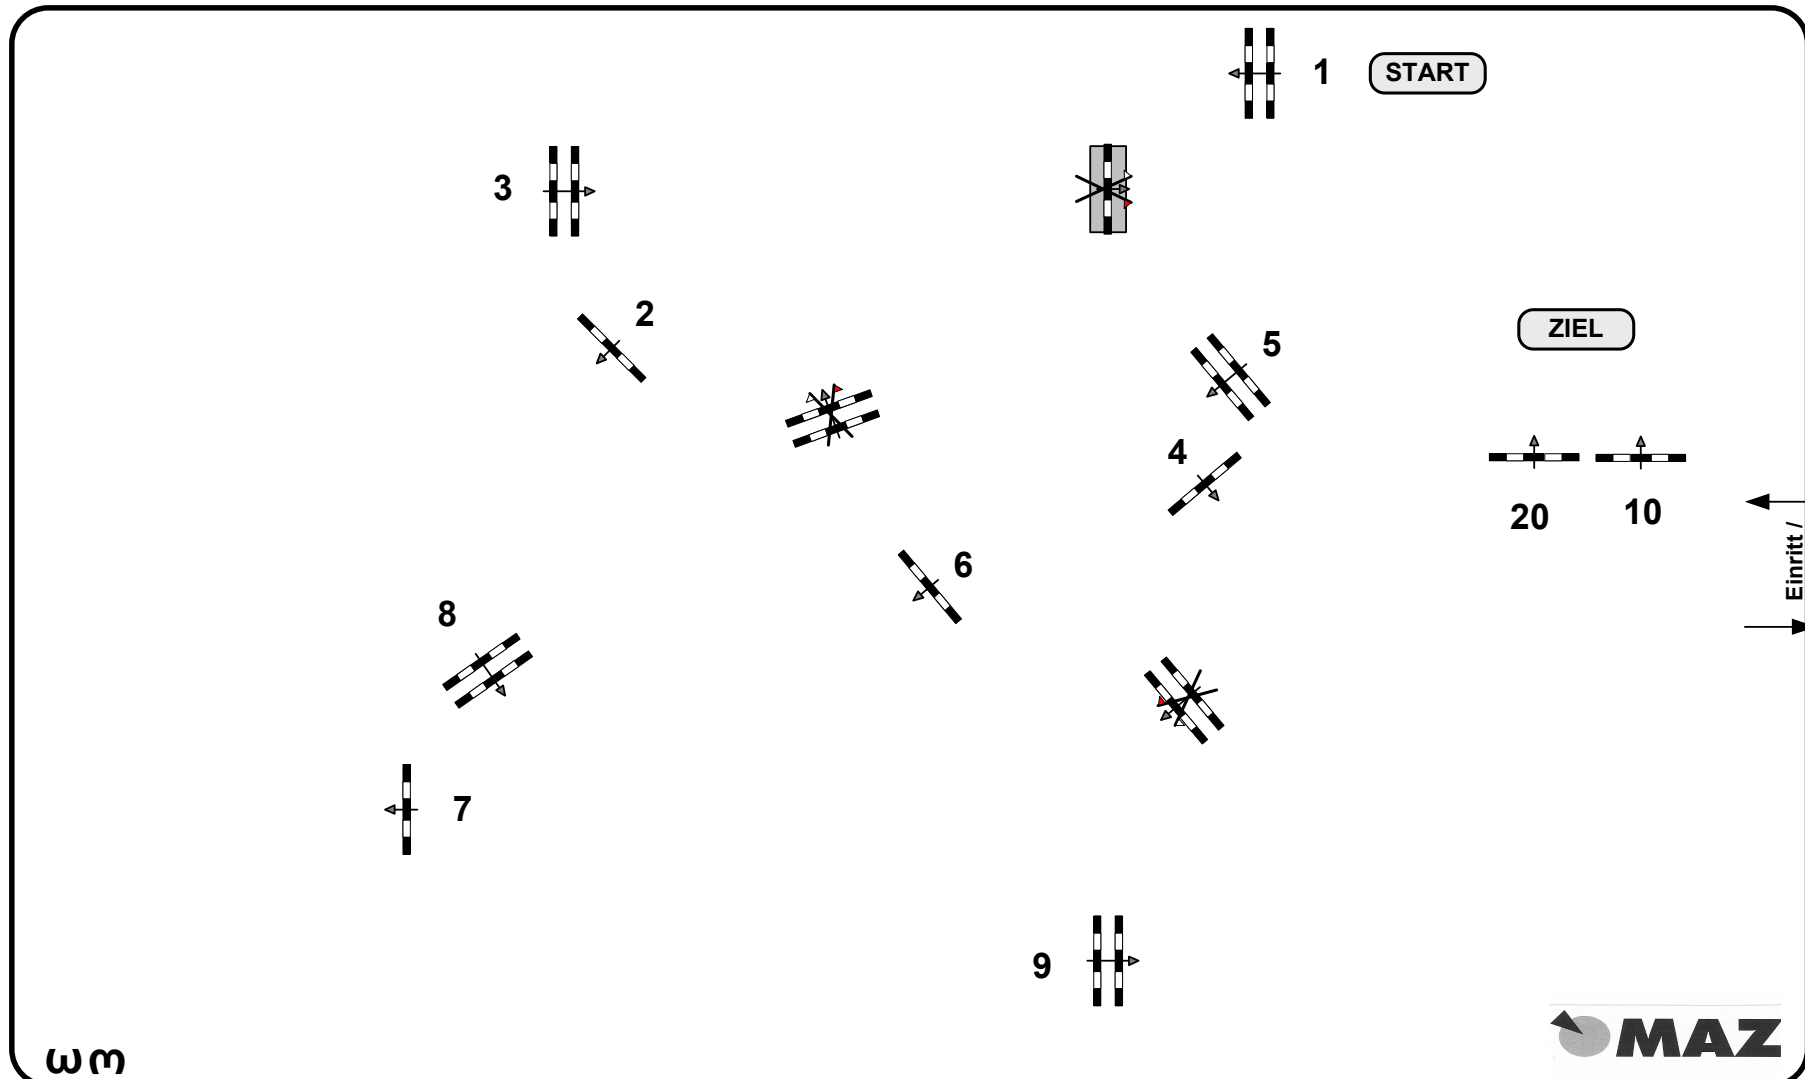

Mühlengeez - Pferd 2014

Prüfung Nr.: **12** Mittlere Tour

Punkte-Spring-LP

Klasse: S*

Sonntag, 17. August 2014

Richtverf.: D
LPO § 524
FEI RG / Art.
Höhe: 1,40 mtr.

Tempo: 350 m/Min.
Bahnlänge: 390 mtr.
Erlaubte Zeit: 67 sek.
Höchstzeit: 134 sek.

Hindernisse: 10
Sprünge: 10
Hindernisfehler: sek.
Geschl. Hindernis:

2. Phase über:
Bahnlänge: 0 mtr.
Erlaubte Zeit: 0 sek.
Höchstzeit: 0 sek.

Parcours-Chef
Wolfgang Meyer
01729944047

WM

Richter

M 1 : 400 100 x 60 m