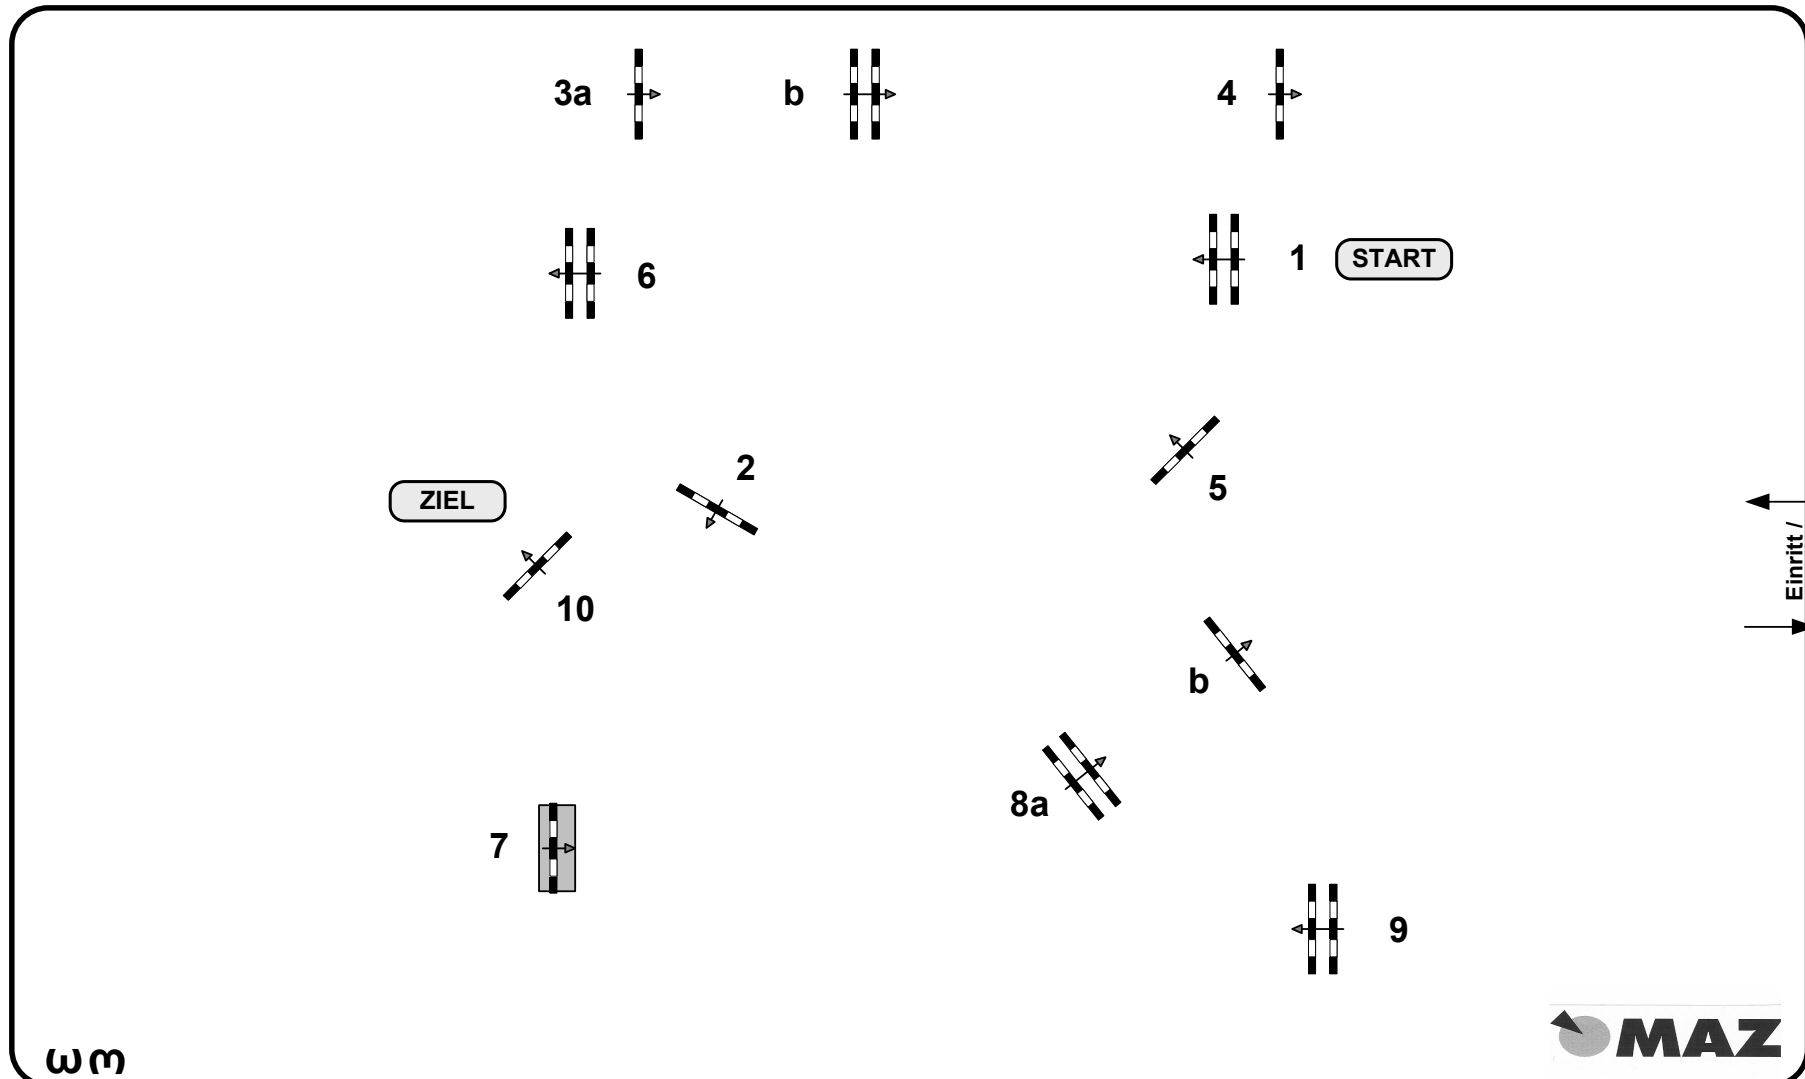

Mühlengeez - Pferd 2014

Prüfung Nr.: **10**

Mittlere Tour

Spring-LP m. Zeitwertung

Klasse: M**

Freitag, 15. August 2014

Richtverf.: A
LPO § 501,A1
FEI RG / Art.
Höhe: 1,35 mtr.

Tempo: 350 m/Min.
Bahnlänge: 445 mtr.
Erlaubte Zeit: 77 sek.
Höchstzeit: 154 sek.

Hindernisse: 10
Sprünge: 12
Hindernisfehler: sek.
Geschl. Hindernis:

Stechen über:
Bahnlänge: 0 mtr.
Erlaubte Zeit: 0 sek.
Höchstzeit: 0 sek.

Eintritt /
Austritt

Parcours-Chef
Wolfgang Meyer
01729944047

WM

Richter

M 1 : 400 100 x 60 m