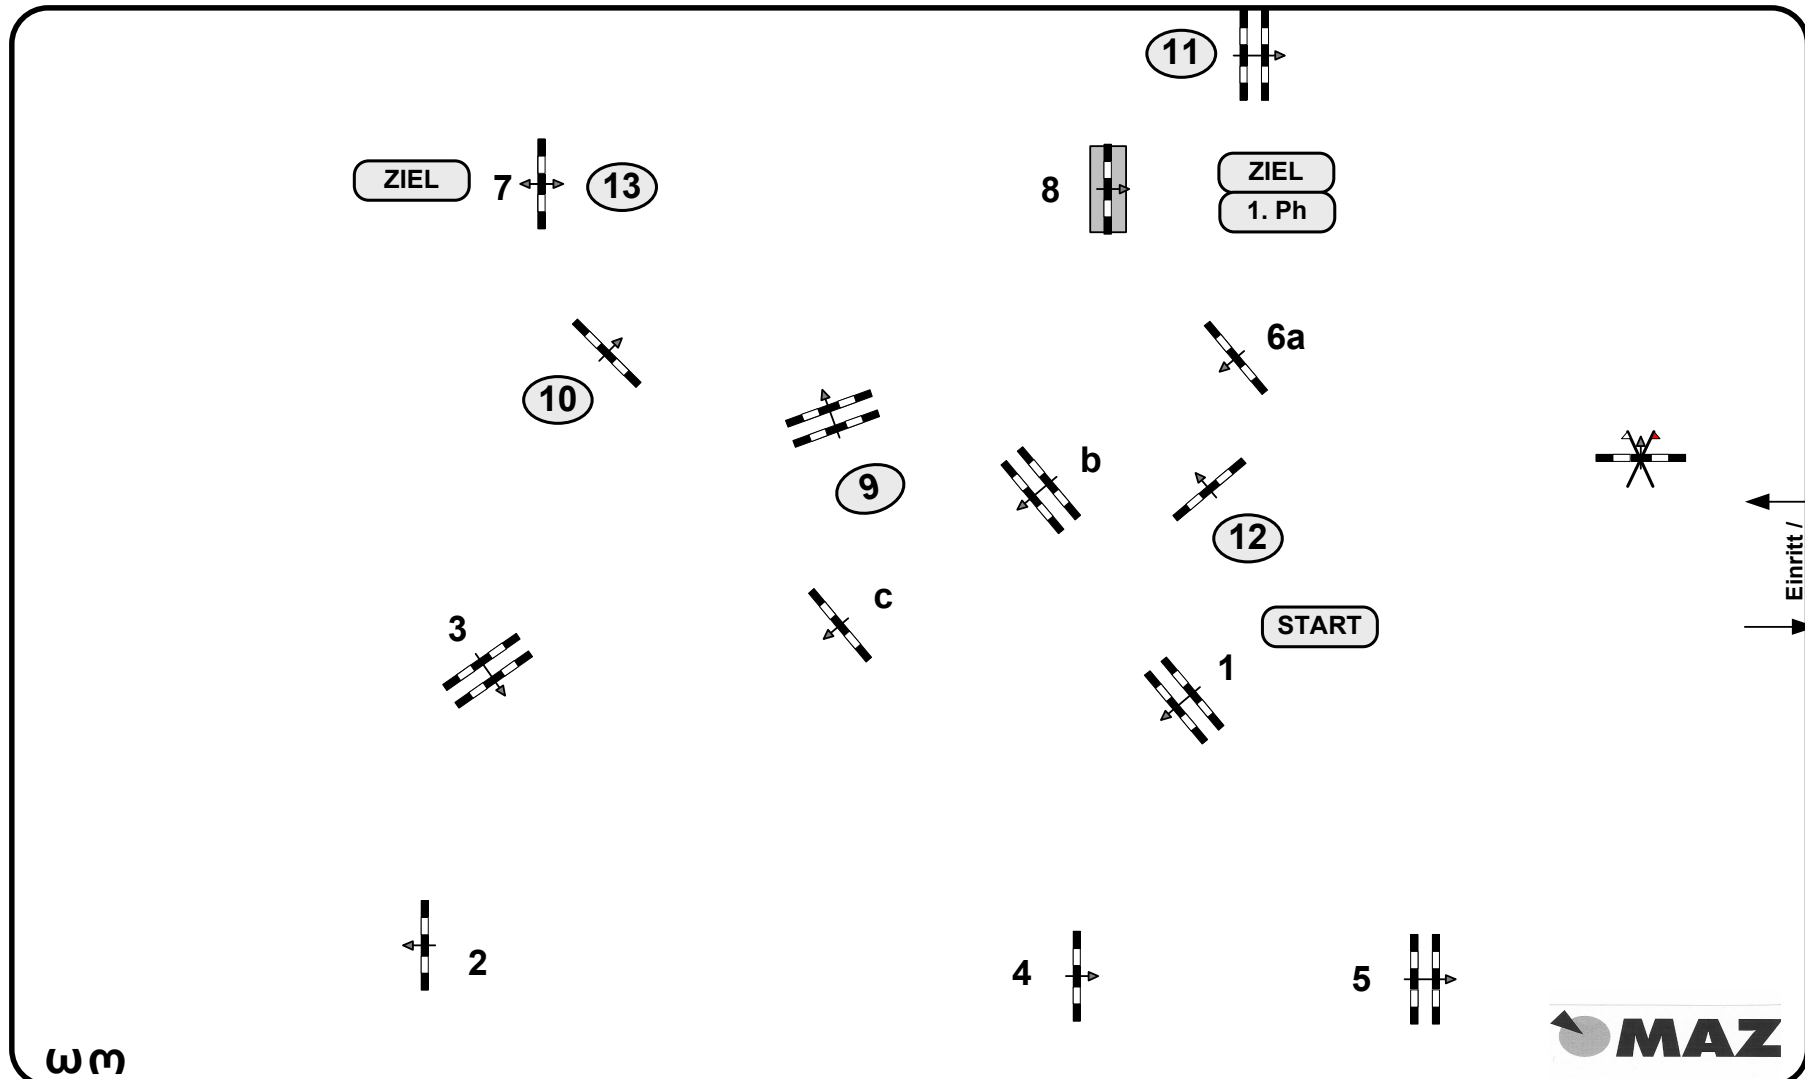

Mühlengeez - Pferd 2014

Prüfung Nr.: **7**

Youngster Tour

Zwei-Phasen-Spring-LP

Klasse: S*

Sonntag, 17. August 2014

Richtverf.: 8
LPO § 525.1
FEI RG / Art.
Höhe: 1,40 mtr.

Tempo: 350 m/Min.
Bahnlänge: 370 mtr.
Erlaubte Zeit: 64 sek.
Höchstzeit: 128 sek.

Hindernisse: 8
Sprünge: 10
Hindernisfehler: sek.
Geschl. Hindernis:

2. Phase über: - 9-13 -
Bahnlänge: 280 mtr.
Erlaubte Zeit: 48 sek.
Höchstzeit: 96 sek.

Eintritt /
Austritt

Parcours-Chef
Wolfgang Meyer
01729944047

Richter

M 1 : 400 100 x 60 m