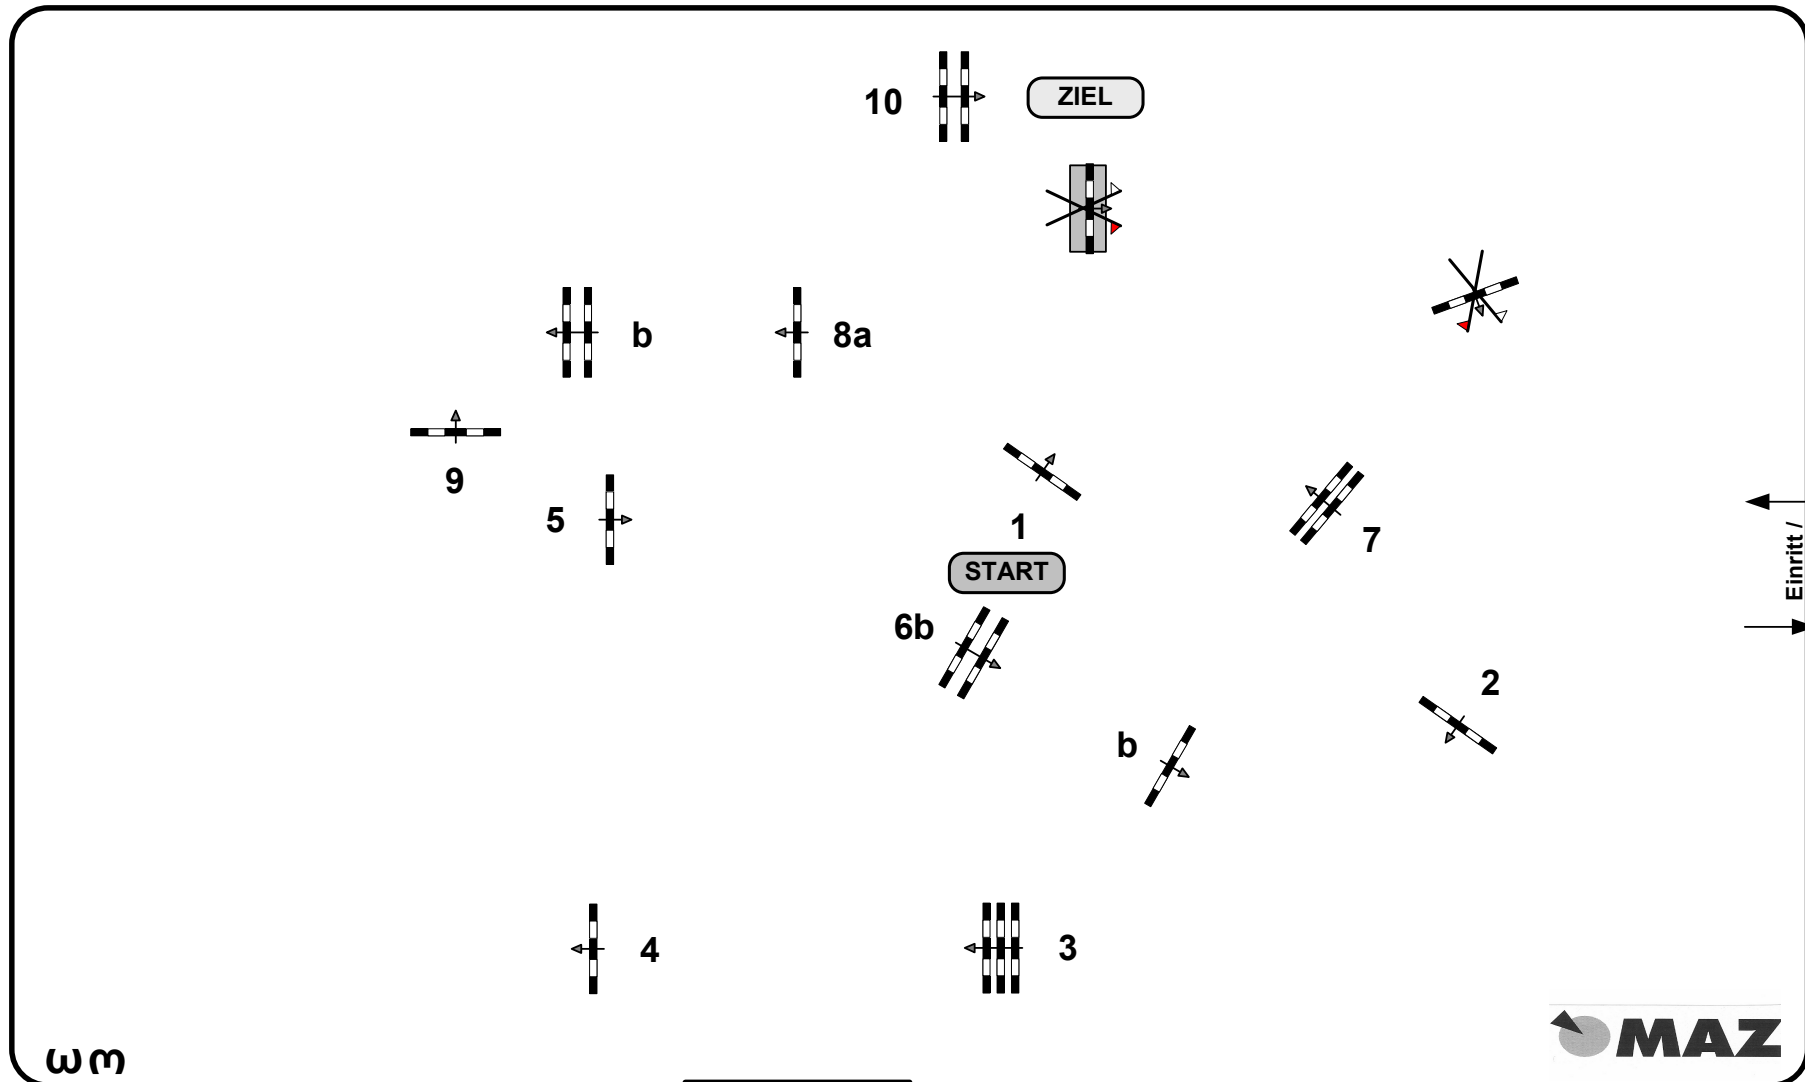

# Mühlengeez - Pferd 2014

Prüfung Nr.: **6**

Youngster Tour

Spring-LP m. Zeitwertung

Klasse: M\*\*

Samstag, 16. August 2014

Richtverf.: A  
LPO § 501,A1  
FEI RG / Art.  
Höhe: 1,35 mtr.

Tempo: 350 m/Min.  
Bahnlänge: 410 mtr.  
Erlaubte Zeit: 71 sek.  
Höchstzeit: 142 sek.

Hindernisse: 10  
Sprünge: 12  
Hindernisfehler: sek.  
Geschl. Hindernis:

Stechen über:  
Bahnlänge: 0 mtr.  
Erlaubte Zeit: 0 sek.  
Höchstzeit: 0 sek.

Parcours-Chef  
Wolfgang Meyer  
01729944047

WM

Richter

M 1 : 400 100 x 60 m