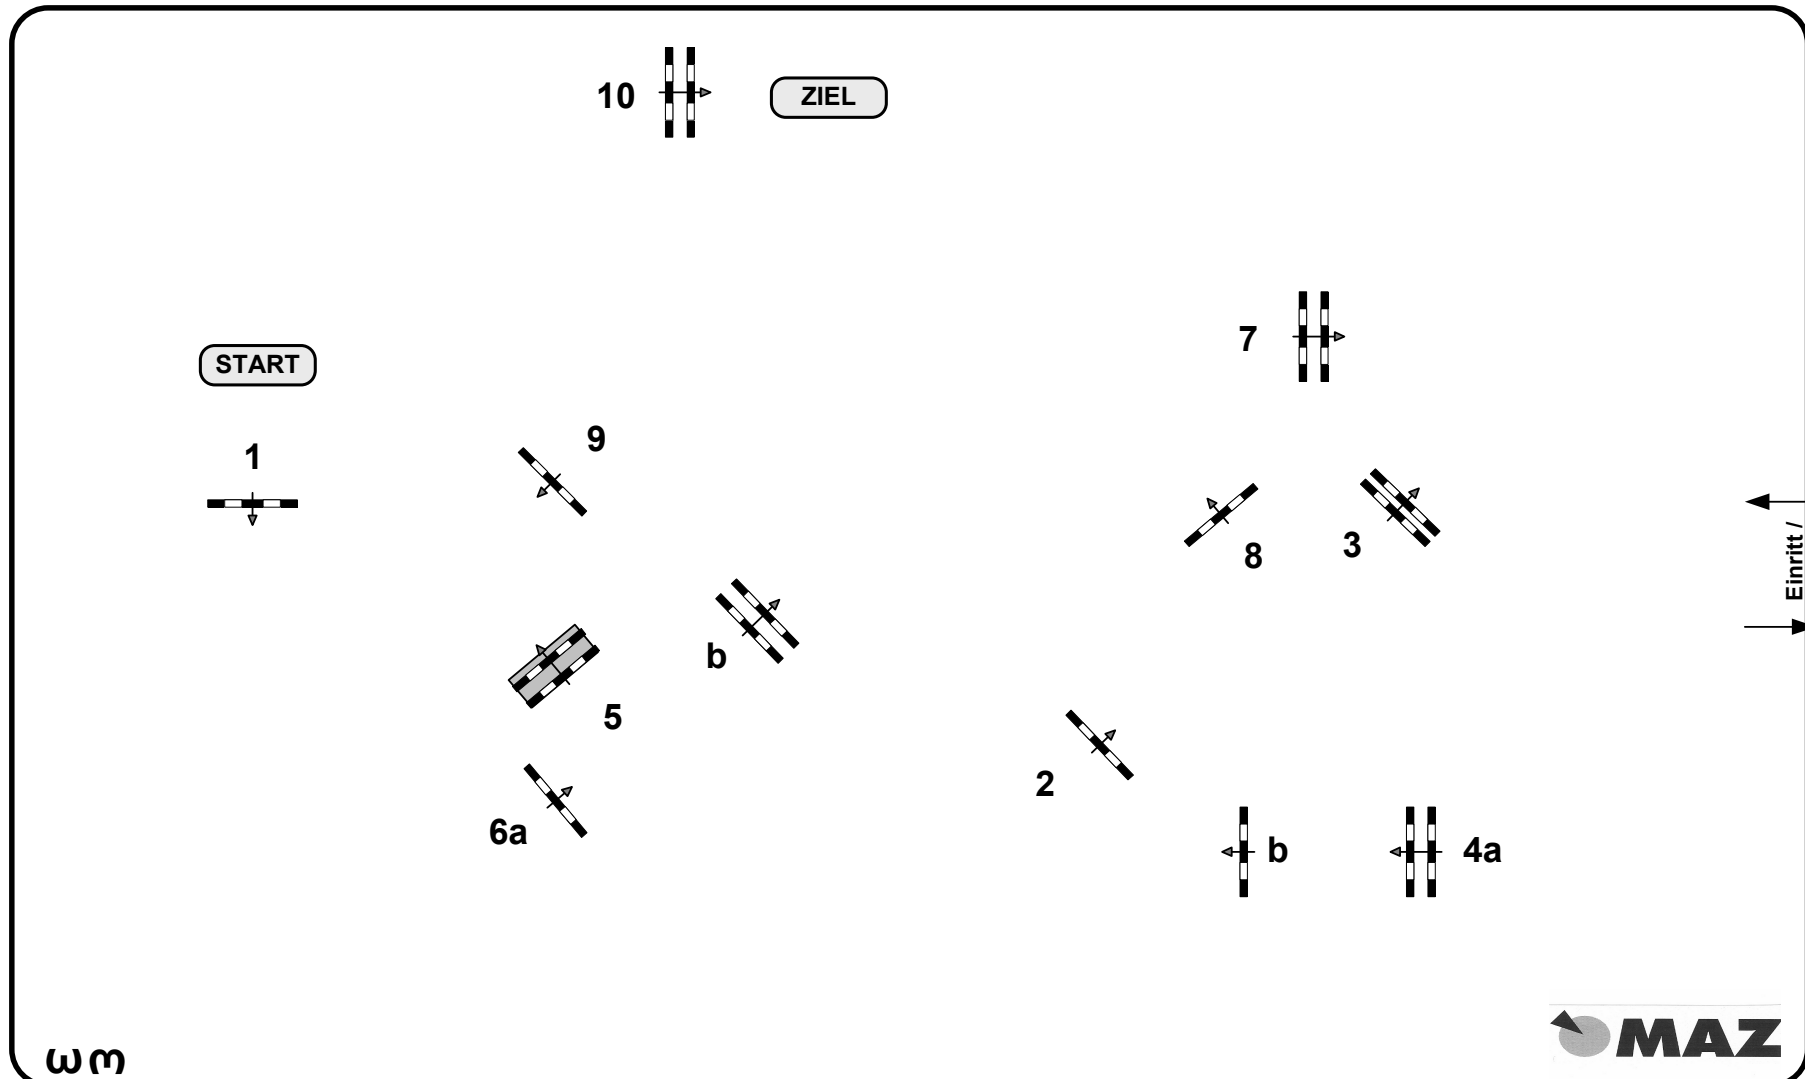

# Mühlengeez - Pferd 2014

Prüfung Nr.: **5**

Youngster Tour

Spring-LP m. Zeitwertung

Klasse: M\*\*

Freitag, 15. August 2014

Richtverf.: A  
LPO § 501,A1  
FEI RG / Art.  
Höhe: 1,35 mtr.

Tempo: 350 m/Min.  
Bahnlänge: 380 mtr.  
Erlaubte Zeit: 66 sek.  
Höchstzeit: 132 sek.

Hindernisse: 10  
Sprünge: 12  
Hindernisfehler: sek.  
Geschl. Hindernis:

Stechen über:  
Bahnlänge: 0 mtr.  
Erlaubte Zeit: 0 sek.  
Höchstzeit: 0 sek.

Parcours-Chef  
Wolfgang Meyer  
01729944047

WM

Richter

M 1 : 400 100 x 60 m