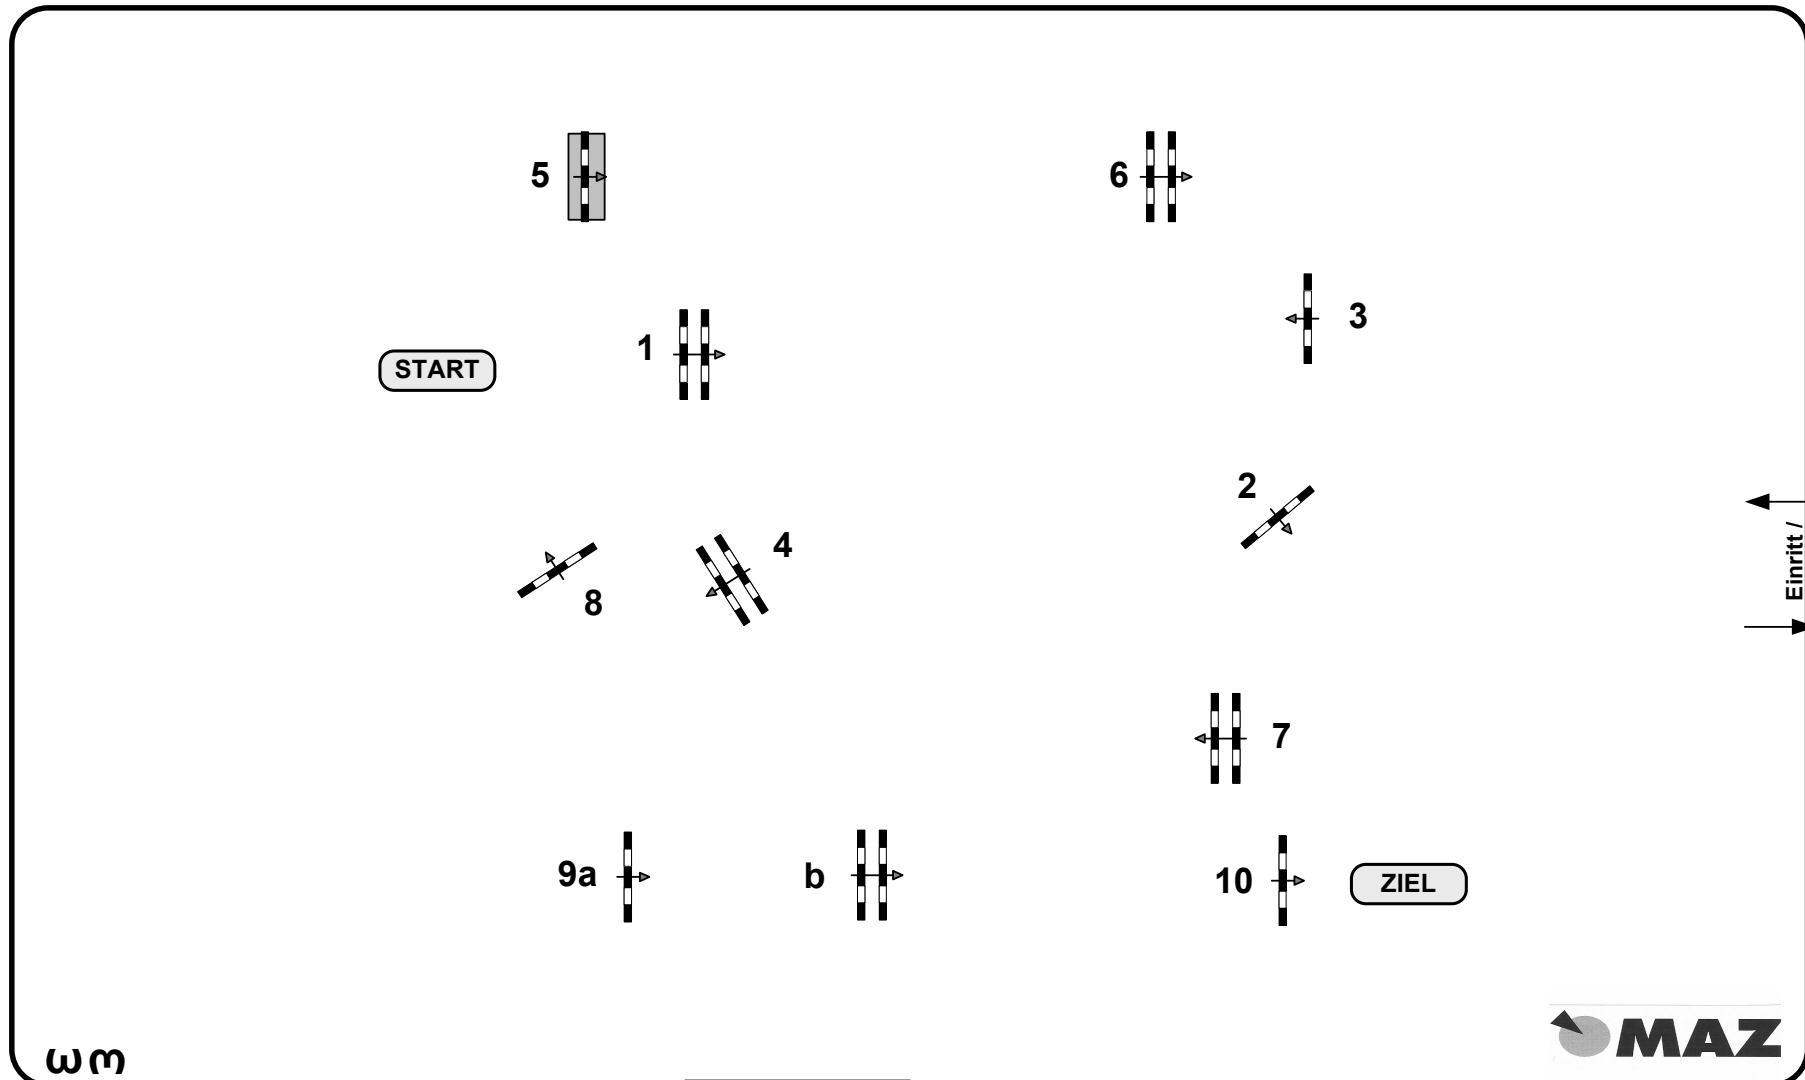

Mühlengeez - Pferd 2014

Prüfung Nr.: **3**

Springpferde Tour

5 jährige Pferde

Klasse: M

Freitag, 15. August 2014

Richtverf.: A
LPO § 363.1
FEI RG / Art.
Höhe: 1,25 mtr.

Tempo: 350 m/Min.
Bahnlänge: 415 mtr.
Erlaubte Zeit: 72 sek.
Höchstzeit: 144 sek.

Hindernisse: 10
Sprünge: 11
Hindernisfehler: sek.
Geschl. Hindernis:

Stechen über:
Bahnlänge: 0 mtr.
Erlaubte Zeit: 0 sek.
Höchstzeit: 0 sek.

Parcours-Chef
Wolfgang Meyer
01729944047

M 1 : 400 100 x 60 m