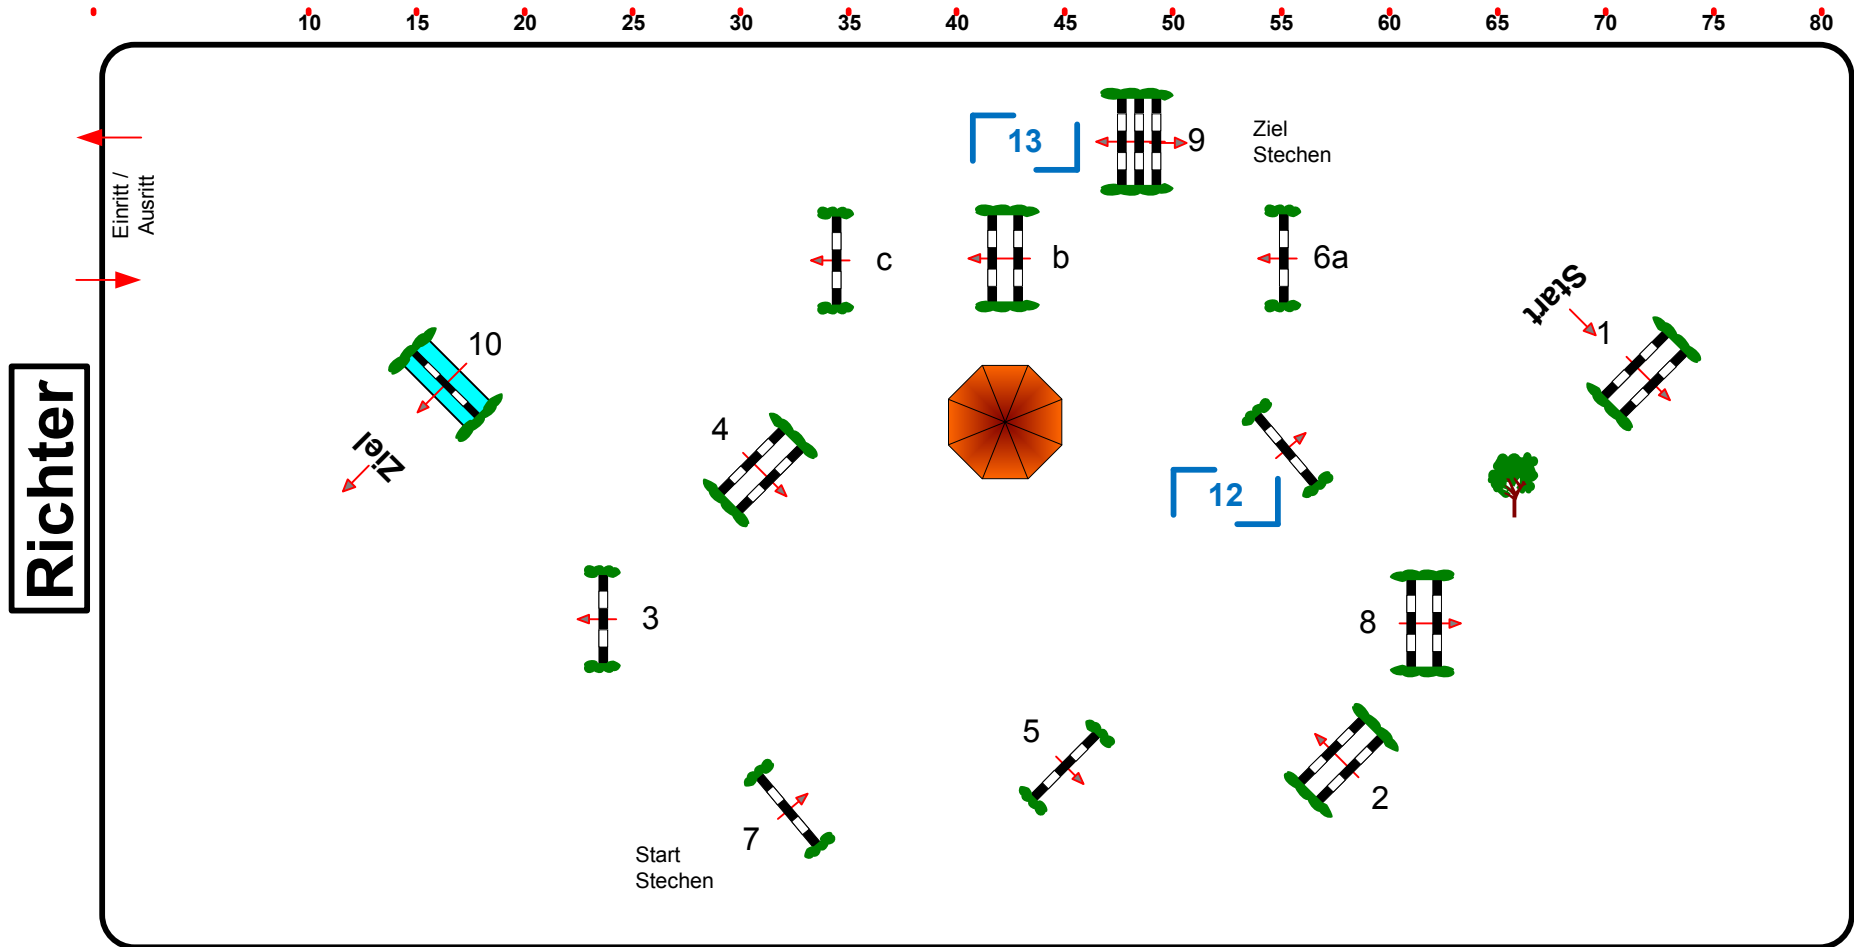

# Luckau 2014

Prüfung Nr.:

6

Spring-LP m. Siegerrunde

Klasse: M\*

Sonntag, 27. April 2014

Richtverf.: A  
LPO § 533,a  
FEI RG / Art.  
Höhe: 1,25 mtr.

Tempo: 350 m/Min.  
Bahnlänge: 410 mtr.  
Erlaubte Zeit: 71 sek.  
Höchstzeit: 142 sek.

Hindernisse: 10  
Sprünge: 12  
Hindernisfehler: sek.  
Geschl. Hindernis:

Siegerrunde über: **-7-8-6a-6b-12-2-3-13-**  
Bahnlänge: 290 mtr.  
Erlaubte Zeit: 50 sek.  
Höchstzeit: 100 sek.

2. Stechen über:  
Bahnlänge: 0 mtr.  
Erlaubte Zeit: 0 sek.  
Höchstzeit: 0 sek.