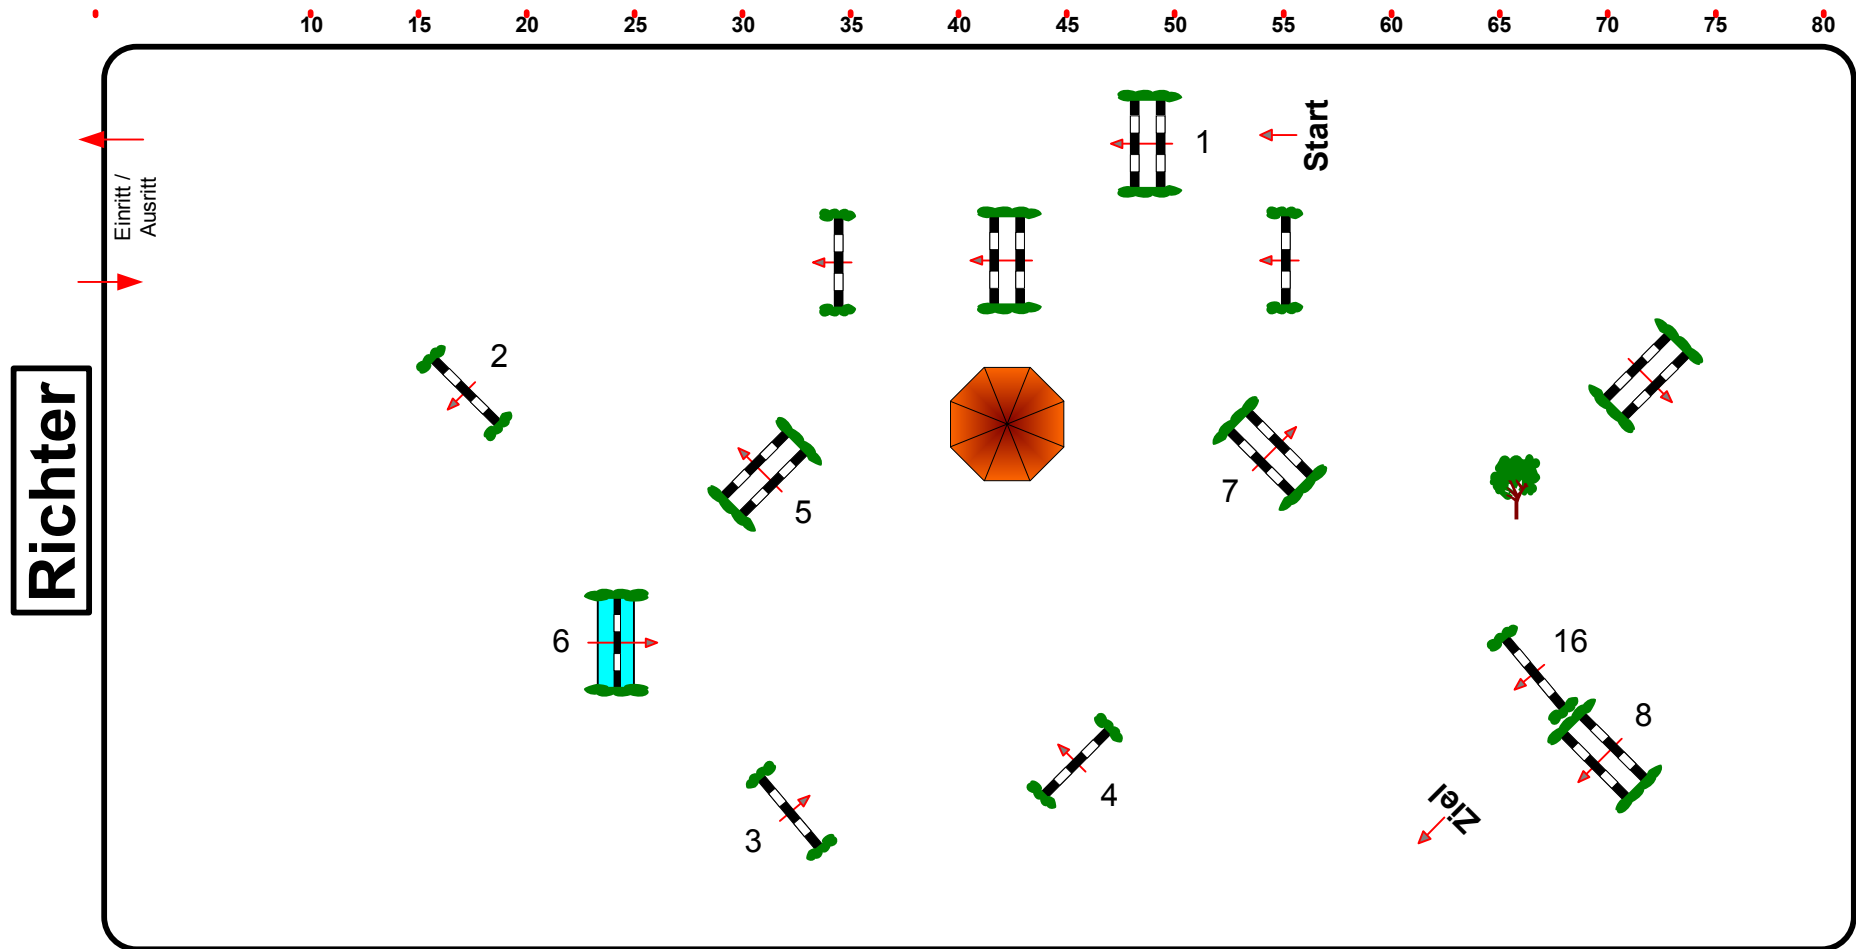

Luckau 2014

Prüfung Nr.:

5

Punkte-Spring-LP

Klasse: L

Sonntag, 27. April 2014

Richtverf.: A
LPO § 524
FEI RG / Art.
Höhe: 1,15 mtr.

Tempo: 350 m/Min.
Bahnlänge: 340 mtr.
Erlaubte Zeit: 59 sek.
Höchstzeit: 118 sek.

Hindernisse: 8
Sprünge: 8
Hindernisfehler: sek.
Geschl. Hindernis:

1. Stechen über:
Bahnlänge: 0 mtr.
Erlaubte Zeit: 0 sek.
Höchstzeit: 0 sek.

Course Designer
Ralph Bieneck
0173/2408999