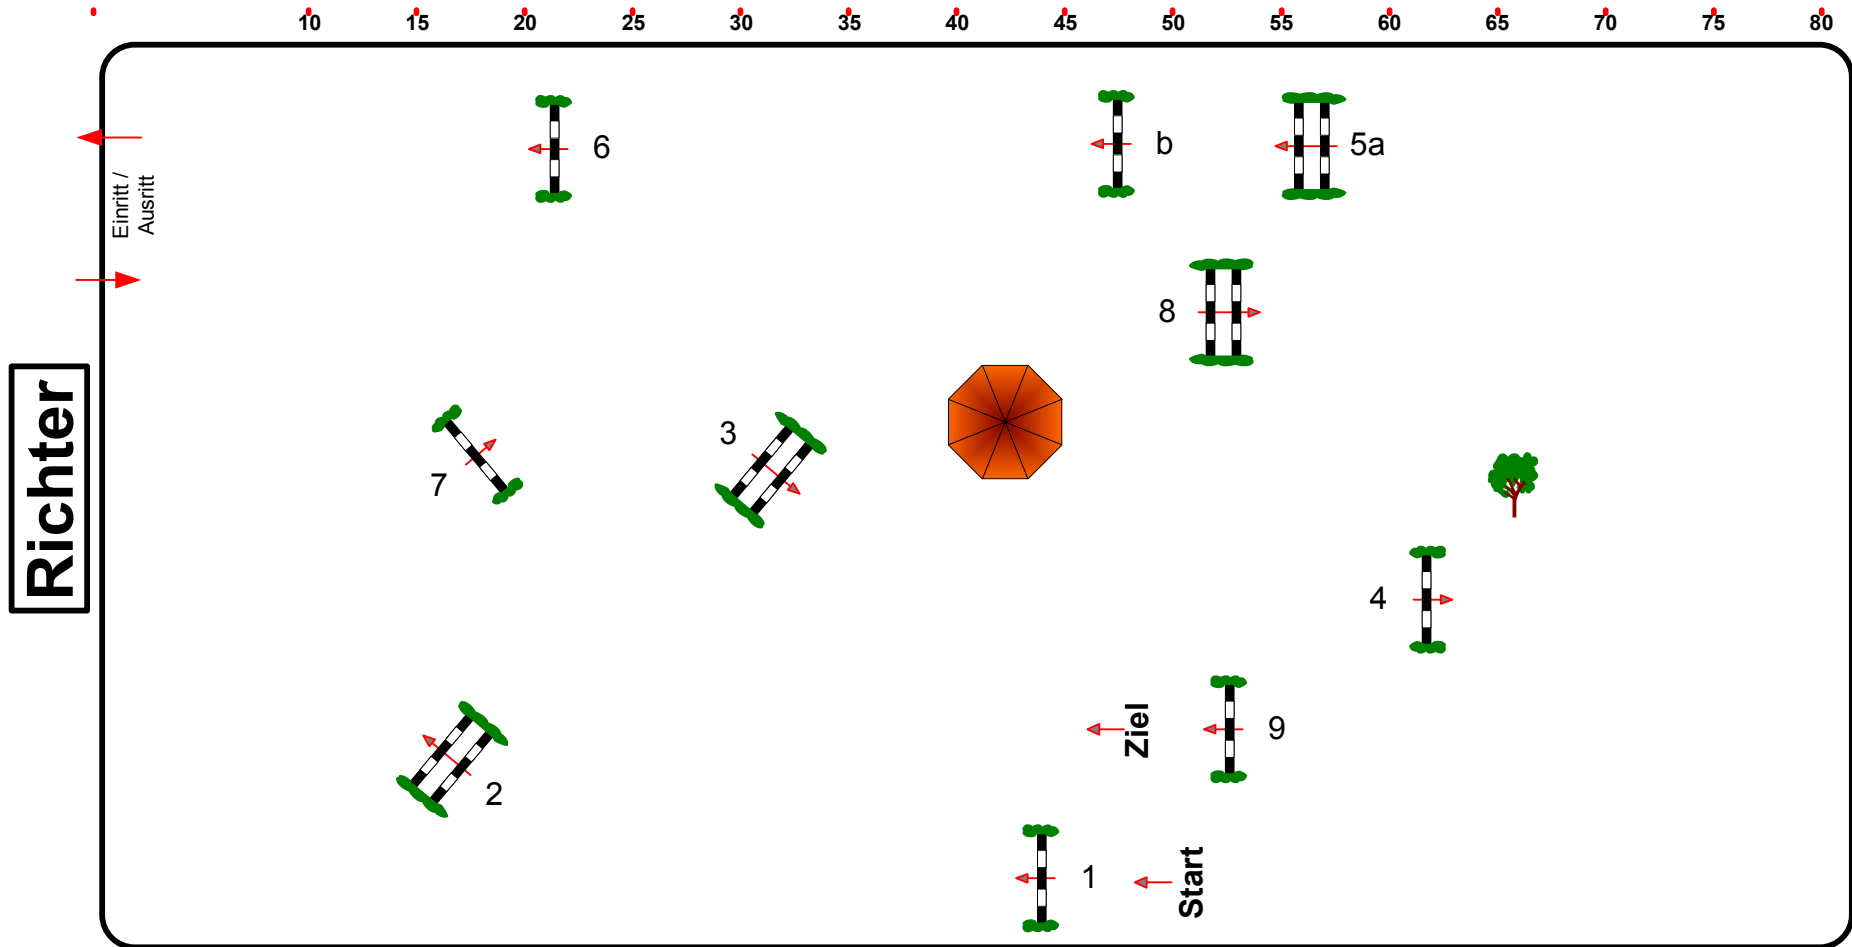

Luckau 2014

Prüfung Nr.:

3

Springpferde-LP

Klasse: L

Sonntag, 27. April 2014

Richtverf.: A
LPO § 363.1
FEI RG / Art.
Höhe: 1,15 mtr.

Tempo: 350 m/Min.
Bahnlänge: 340 mtr.
Erlaubte Zeit: 59 sek.
Höchstzeit: 118 sek.

Hindernisse: 9
Sprünge: 10
Hindernisfehler: sek.
Geschl. Hindernis:

1. Stechen über:
Bahnlänge: 320 mtr.
Erlaubte Zeit: 55 sek.
Höchstzeit: 110 sek.

2. Stechen über:
Bahnlänge: 0 mtr.
Erlaubte Zeit: 0 sek.
Höchstzeit: 0 sek.