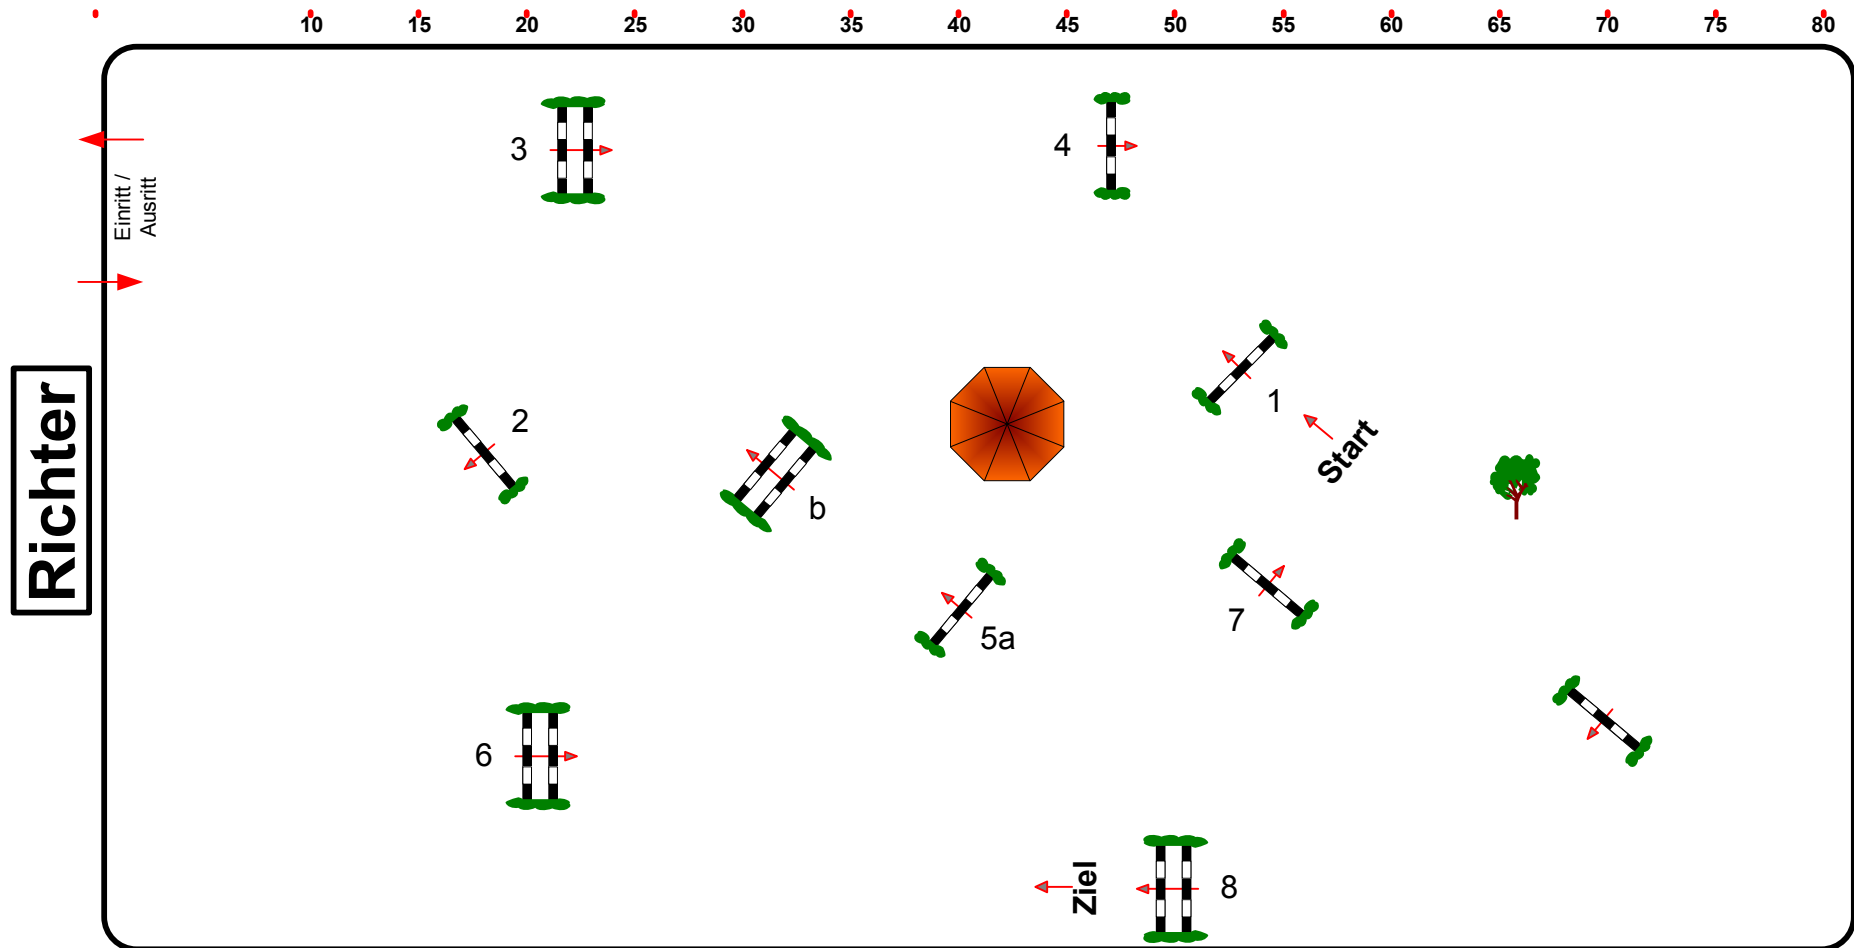

Luckau 2014

Prüfung Nr.:

2

Springpferde-LP

Klasse: A**

Sonntag, 27. April 2014

Richtverf.: A
LPO § 363.1
FEI RG / Art.
Höhe: 1,05 mtr.

Tempo: 350 m/Min.
Bahnlänge: 340 mtr.
Erlaubte Zeit: 59 sek.
Höchstzeit: 118 sek.

Hindernisse: 8
Sprünge: 9
Hindernisfehler: sek.
Geschl. Hindernis:

1. Stechen über:
Bahnlänge: 0 mtr.
Erlaubte Zeit: 0 sek.
Höchstzeit: 0 sek.

2. Stechen über:
Bahnlänge: 0 mtr.
Erlaubte Zeit: 0 sek.
Höchstzeit: 0 sek.