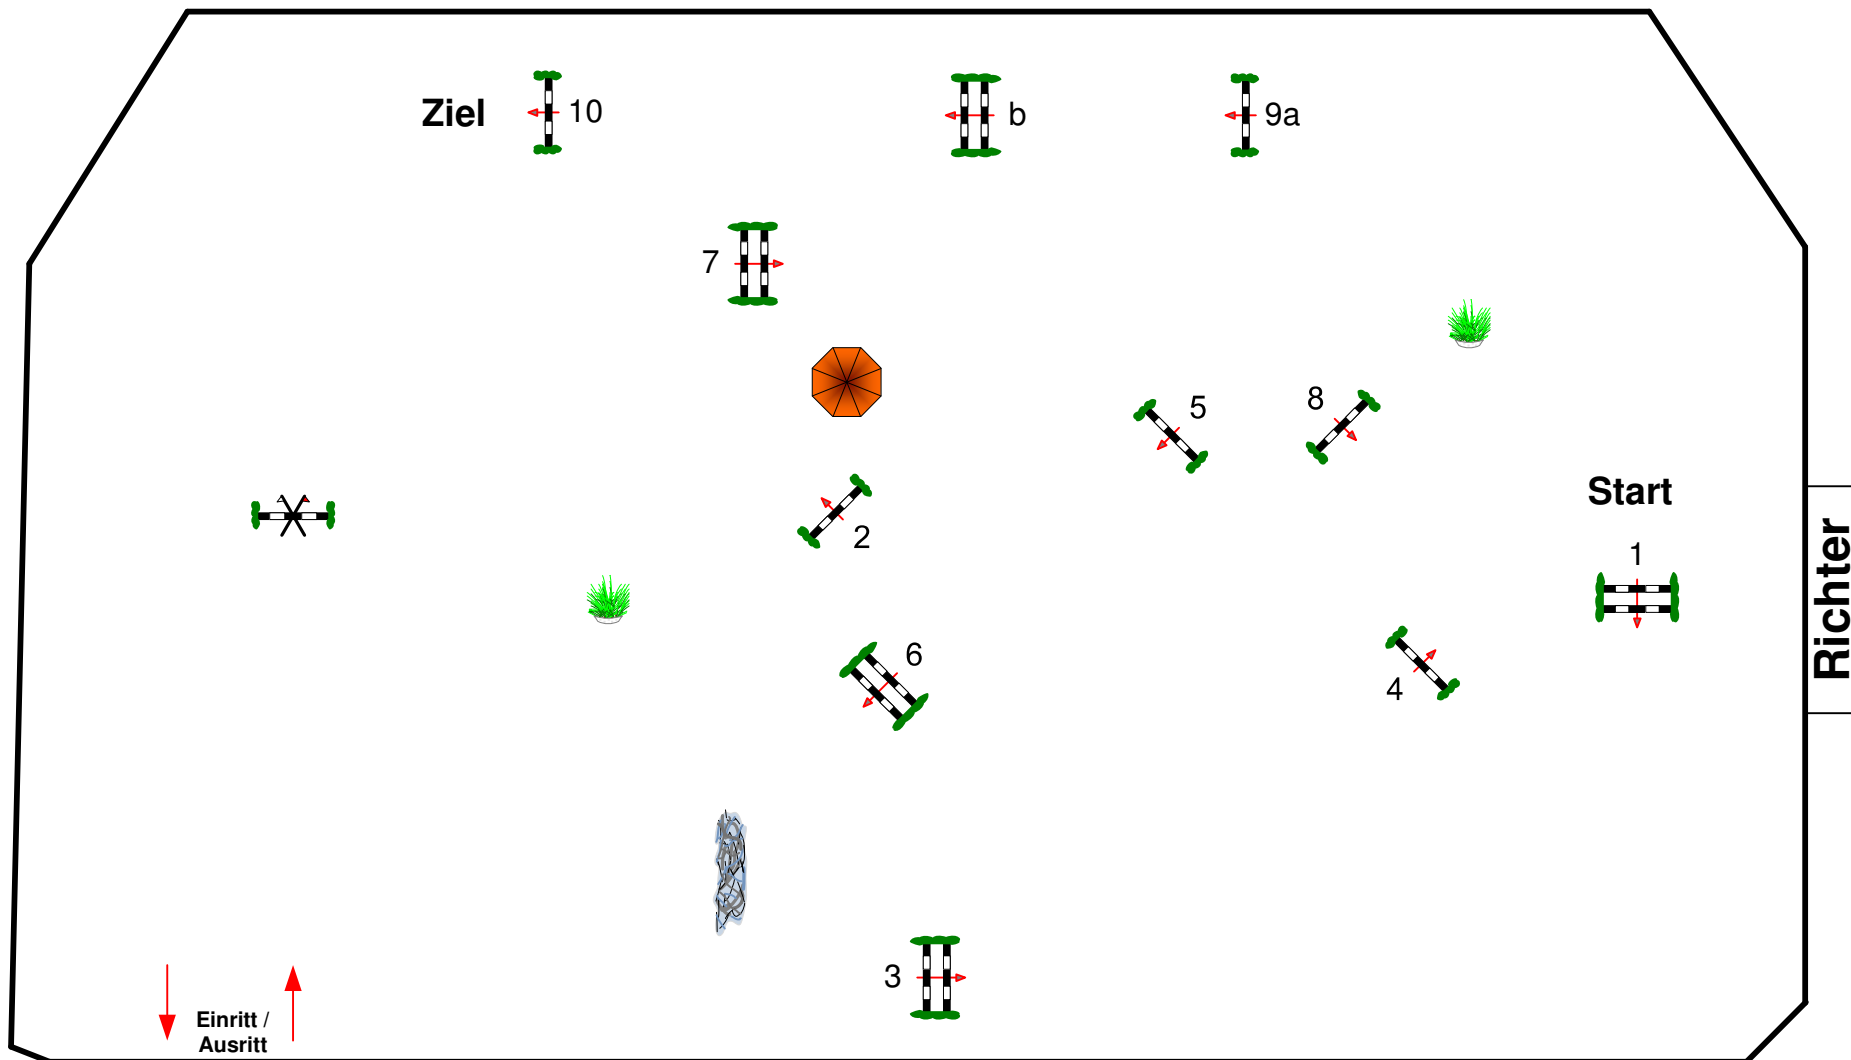

Internationales Vielseitigkeitsturnier Liepe 2014

Prüfung Nr.:

2b

LM

Fehler/Zeit-Sprungen

Klasse: VL Samstag, 24. Mai 2014

Beginn: 14:30 Uhr

Richtverf.: A
LPO § 601, 620
FEI RG / Art.
Höhe: 1,15 mtr.

Tempo: 350 m/Min.
Bahnlänge: 410 mtr.
Erlaubte Zeit: 71 sek.
Höchstzeit: 142 sek.

Hindernisse: 10
Sprünge: 11
Hindernisfehler: sek.
Geschl. Hindernis:

1. Stechen über:
Bahnlänge: 0 mtr.
Erlaubte Zeit: 0 sek.
Höchstzeit: 0 sek.

2. Stechen über:
Bahnlänge: 0 mtr.
Erlaubte Zeit: 0 sek.
Höchstzeit: 0 sek.

Course Designer
Peter Mächold GER
0171/5375226