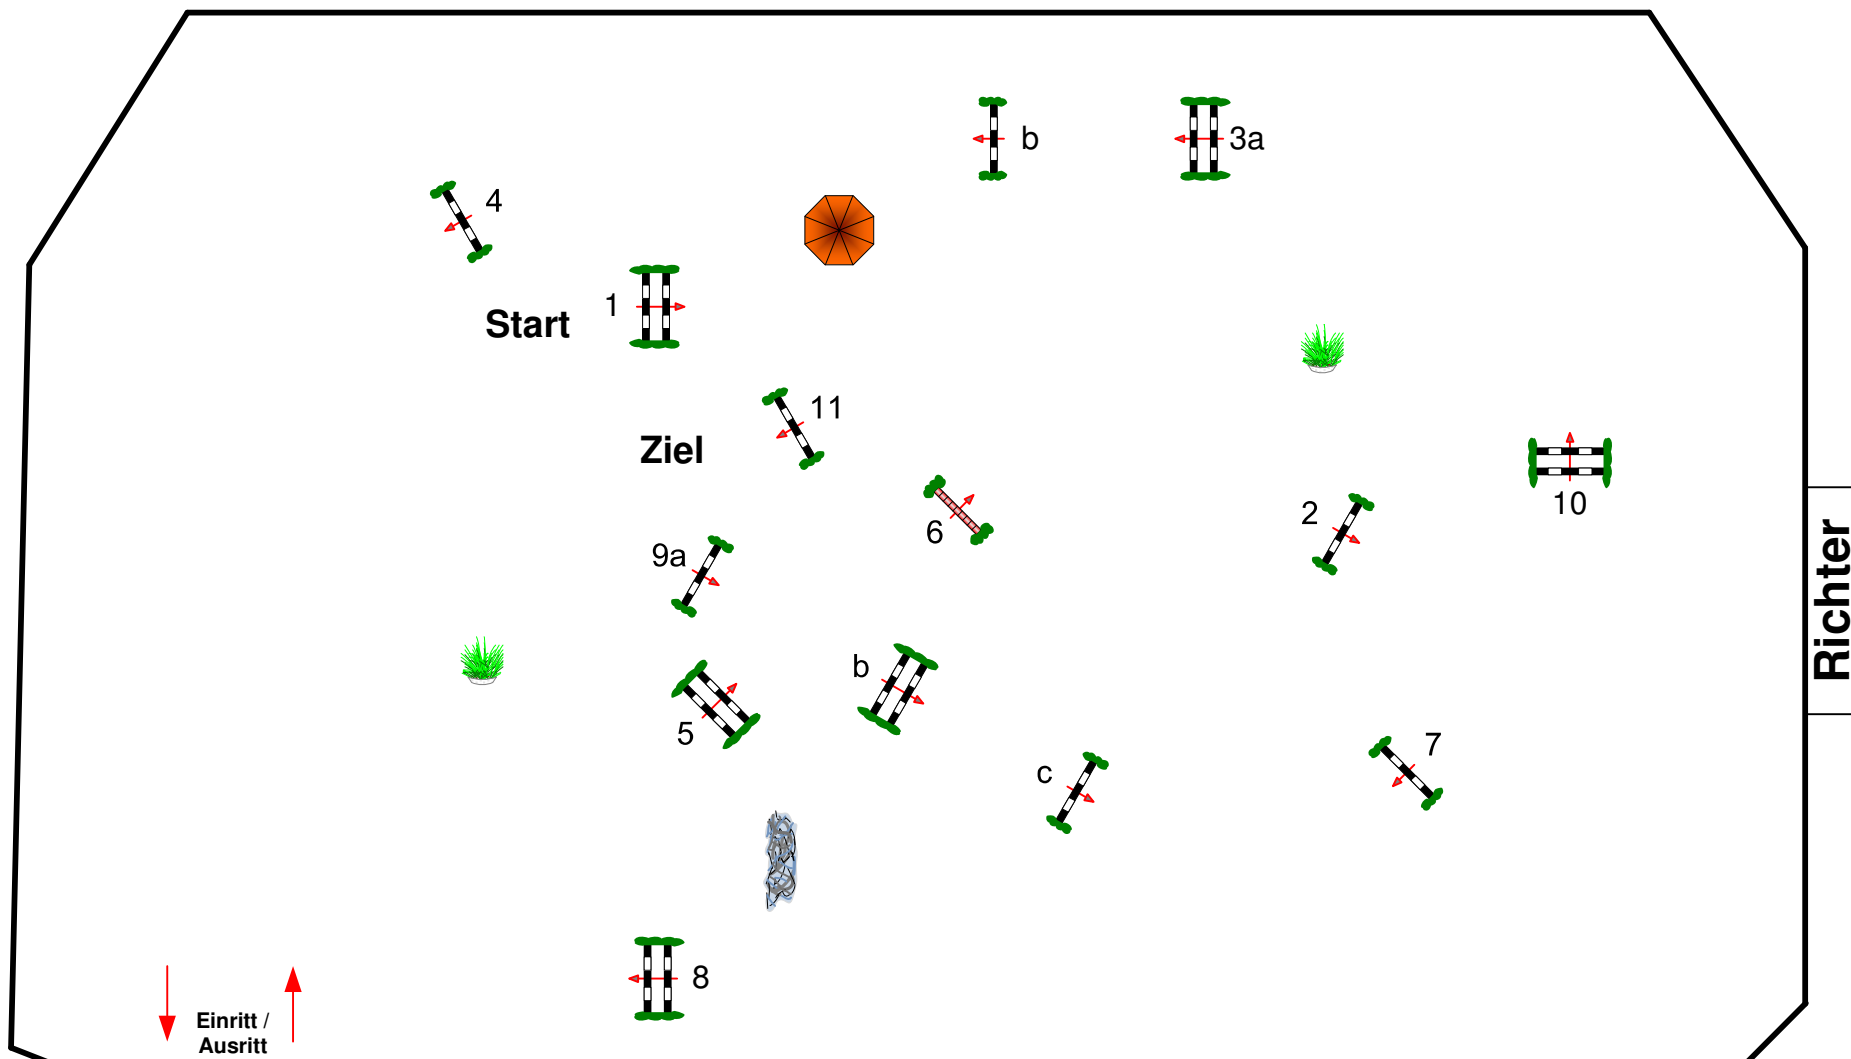

# Internationales Vielseitigkeitsturnier Liepe 2014

Prüfung Nr.:

1C

CCI\*\*

Fehler/Zeit-Springen

Klasse: CCI\*\*

Sonntag, 25. Mai 2014

Beginn: 13:00 Uhr

Richtverf.: A  
LPO §  
FEI RG / Art. 502.1  
Höhe: 1,20 mtr.

Tempo: 350 m/Min.  
Bahnlänge: 500 mtr.  
Erlaubte Zeit: 86 sek.  
Höchstzeit: 172 sek.

Hindernisse: 11  
Sprünge: 13  
Hindernisfehler: sek.  
Geschl. Hindernis:

1. Stechen über:  
Bahnlänge: 0 mtr.  
Erlaubte Zeit: 0 sek.  
Höchstzeit: 0 sek.

2. Stechen über:  
Bahnlänge: 0 mtr.  
Erlaubte Zeit: 0 sek.  
Höchstzeit: 0 sek.

Course Designer  
Peter Mächold GER  
0171/5375226