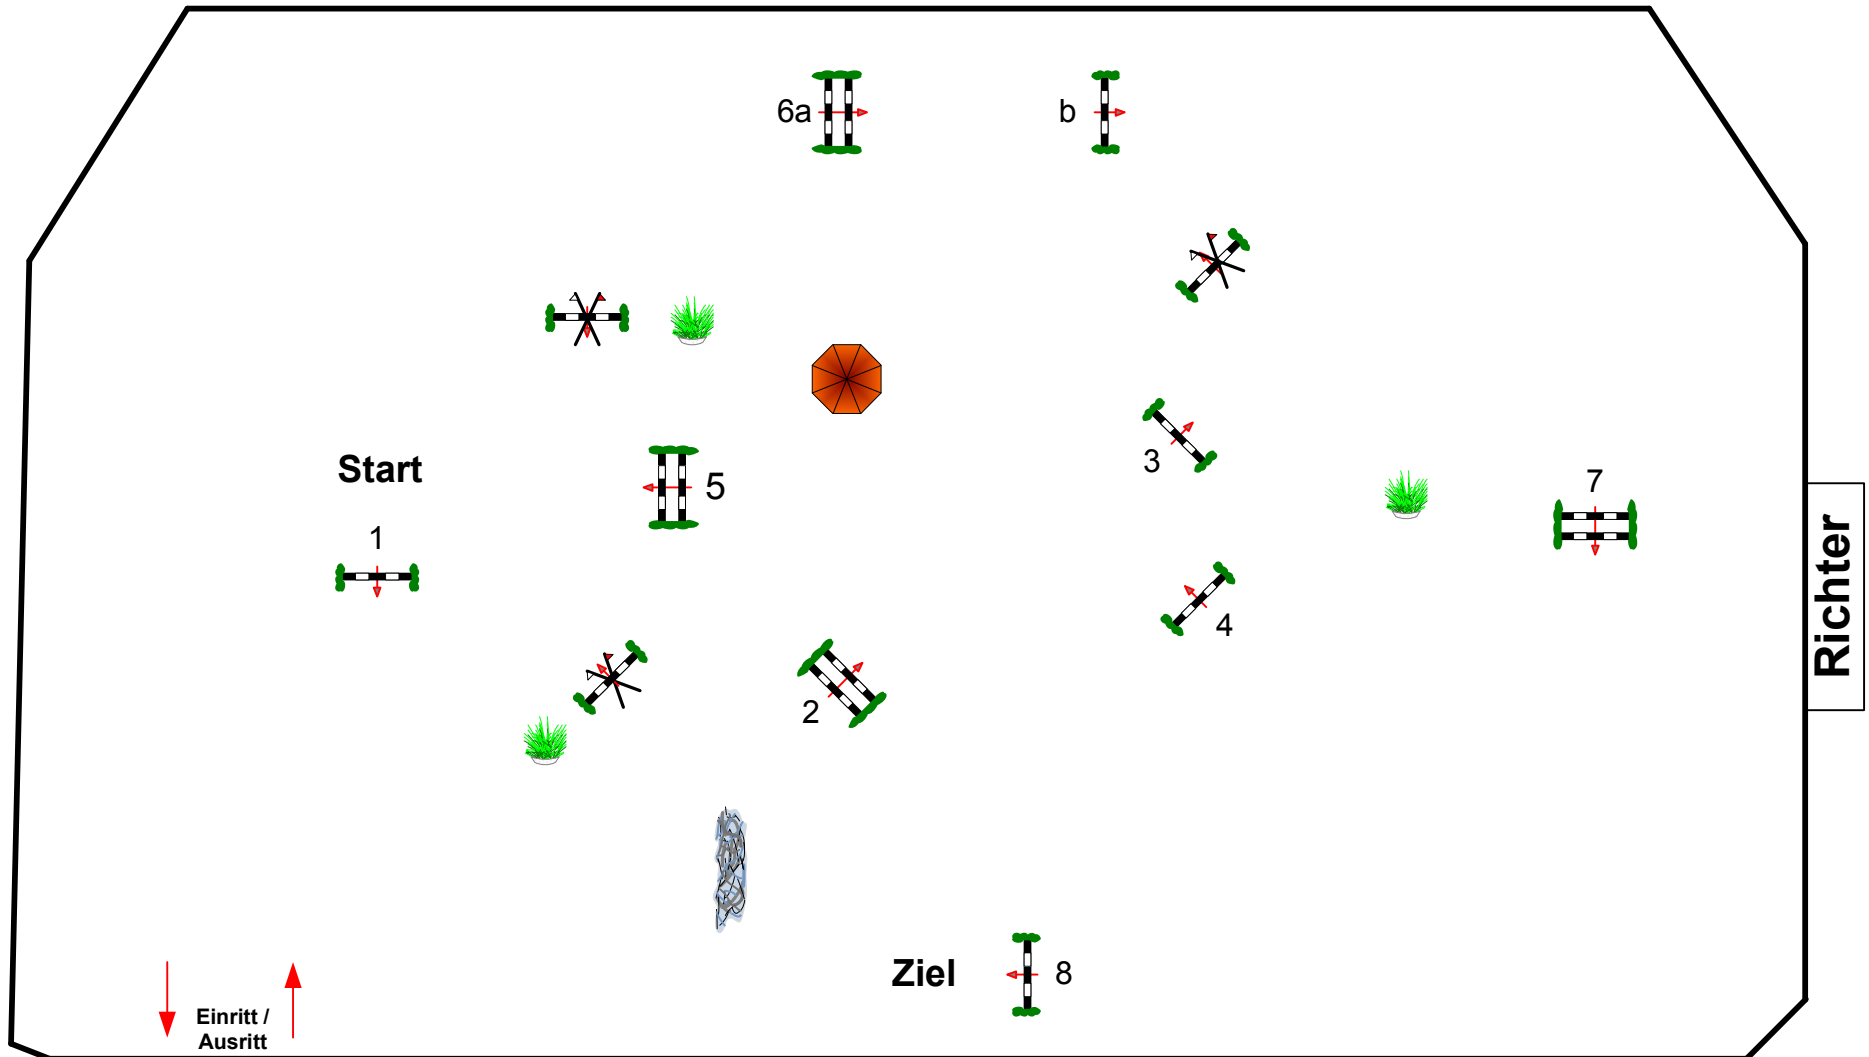

Internationales Vielseitigkeitsturnier Liepe 2014

Prüfung Nr.:

15

LM Pony

Fehler/Zeit-Springen

Klasse: E Samstag, 24. Mai 2014

Beginn: 11:00 Uhr

Richtverf.: A
LPO § 520,3a
FEI RG / Art.
Höhe: 0,85 mtr.

Tempo: 350 m/Min.
Bahnlänge: 390 mtr.
Erlaubte Zeit: 67 sek.
Höchstzeit: 134 sek.

Hindernisse: 8
Sprünge: 9
Hindernisfehler: sek.
Geschl. Hindernis:

1. Stechen über:
Bahnlänge: 0 mtr.
Erlaubte Zeit: 0 sek.
Höchstzeit: 0 sek.

2. Stechen über:
Bahnlänge: 0 mtr.
Erlaubte Zeit: 0 sek.
Höchstzeit: 0 sek.

Course Designer
Peter Mächold GER
0171/5375226