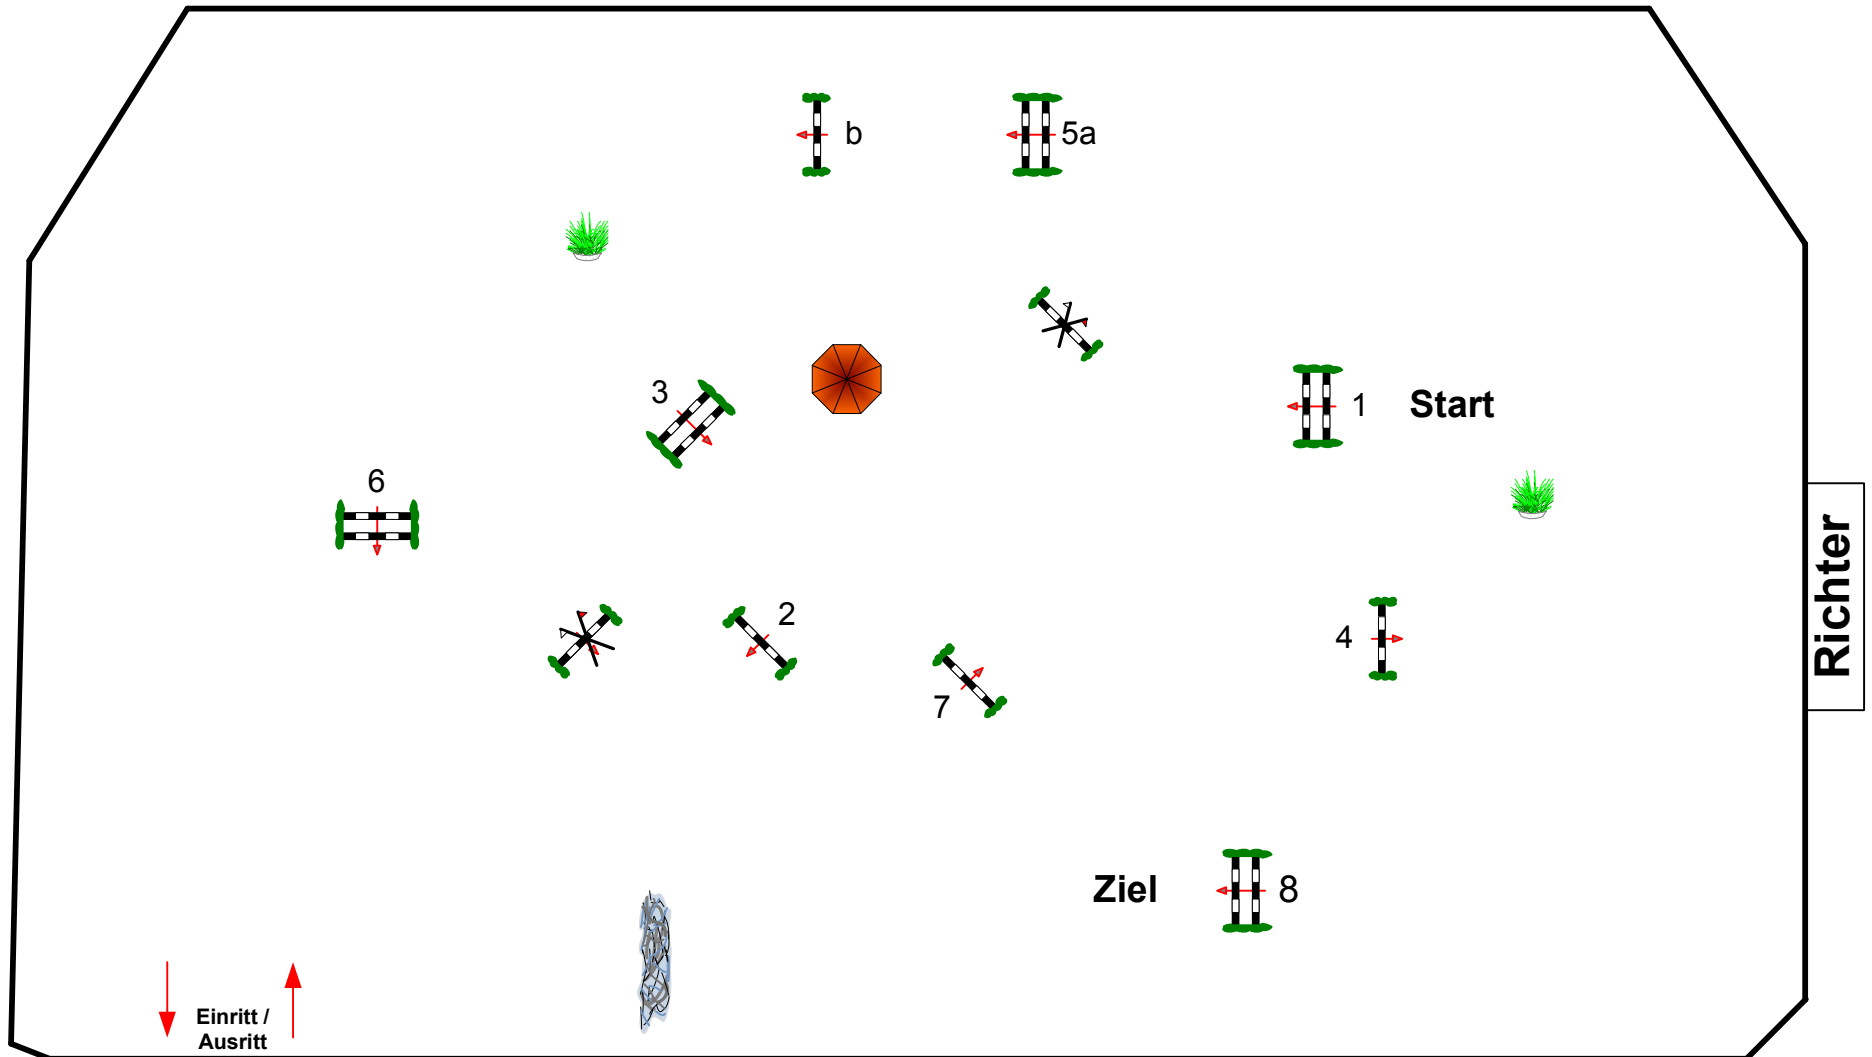

Internationales Vielseitigkeitsturnier Liepe 2014

Prüfung Nr.:

11

Kleine Tour

Stilspringprüfung

Klasse: A* Freitag, 23. Mai 2014

Beginn: 14:00 Uhr

Richtverf.: A
LPO § 520,3a
FEI RG / Art.
Höhe: 0,95 mtr.

Tempo: 350 m/Min.
Bahnlänge: 420 mtr.
Erlaubte Zeit: 72 sek.
Höchstzeit: 144 sek.

Hindernisse: 8
Sprünge: 9
Hindernisfehler: sek.
Geschl. Hindernis:

1. Stechen über:
Bahnlänge: 0 mtr.
Erlaubte Zeit: 0 sek.
Höchstzeit: 0 sek.

2. Stechen über:
Bahnlänge: 0 mtr.
Erlaubte Zeit: 0 sek.
Höchstzeit: 0 sek.

Course Designer
Peter Mächold GER
0171/5375226