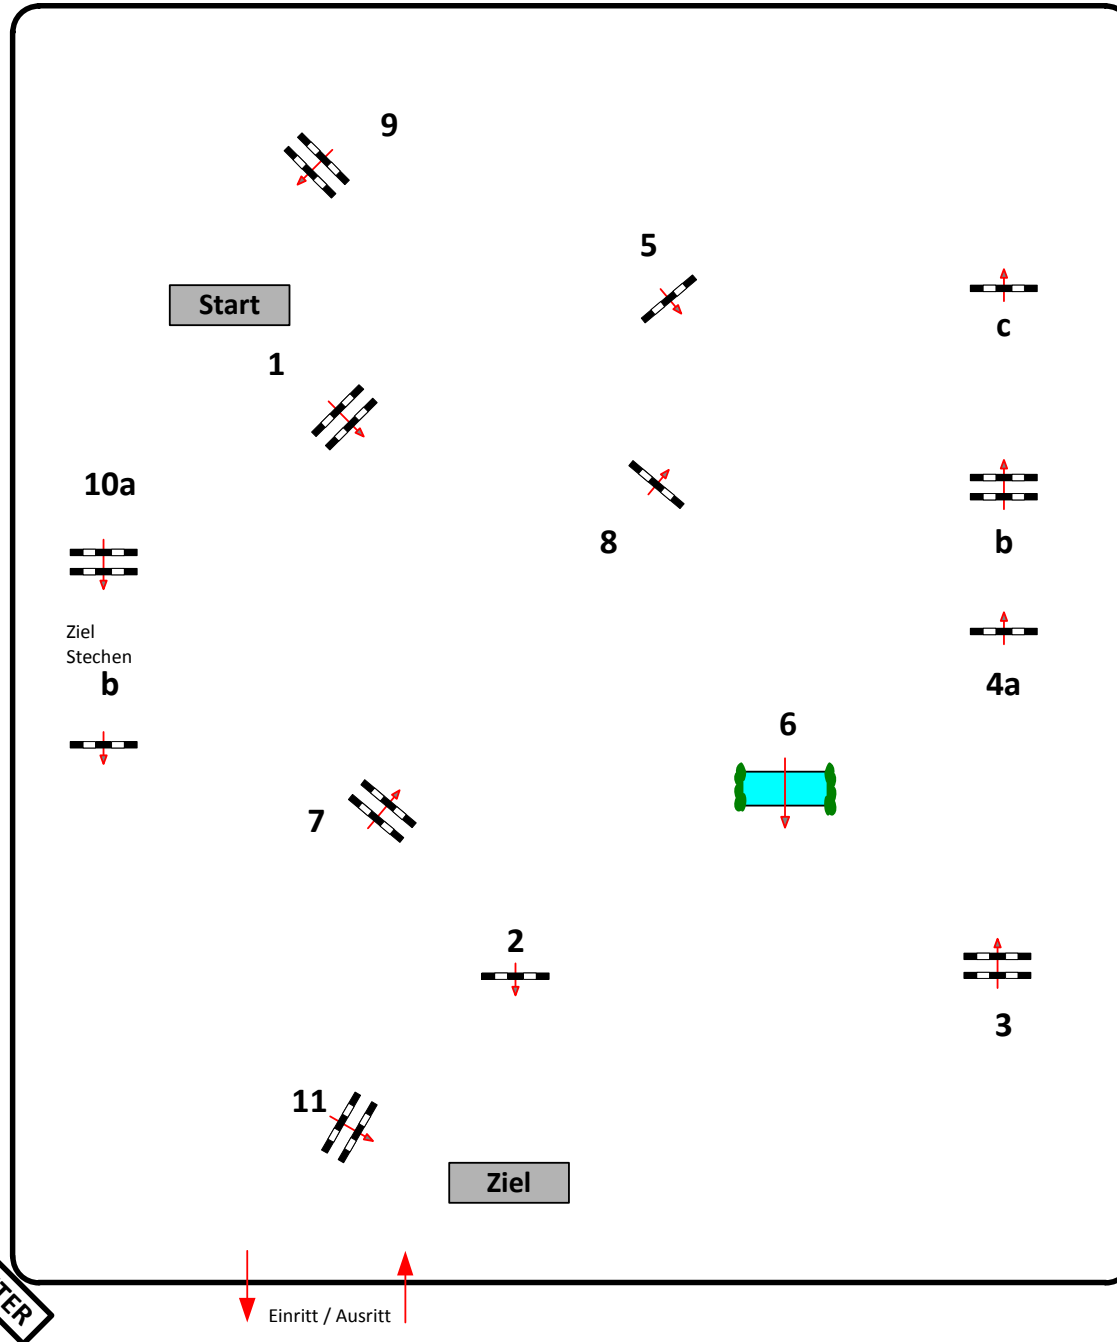

Werder / Jüterbog 2014

Prüfung Nr.:

25

Großer Preis

Springen m. Siegerrunde

Klasse: S*

Sonntag, 28. September 2014

Richtverf.: A
LPO § 533,a
RG / Art.
Höhe: 1,40 mtr.

Tempo: 350 m/Min.

Bahnlänge: 430 mtr.
Erlaubte Zeit: 74 sek.
Höchstzeit: 148 sek.

Hindernisse: 11
Sprünge: 14
Hindernisfehler: sek.
geschl. Hindernis:

Siegerrunde über:
1,2,3,4b,4c,5,8,10a

Bahnlänge: 330 mtr.
Erlaubte Zeit: 57 sek.
Höchstzeit: 114 sek.

2. Stechen über:

Bahnlänge: 0 mtr.
Erlaubte Zeit: 0 sek.
Höchstzeit: 0 sek.

Course Designer
Frank Dieter (GER)